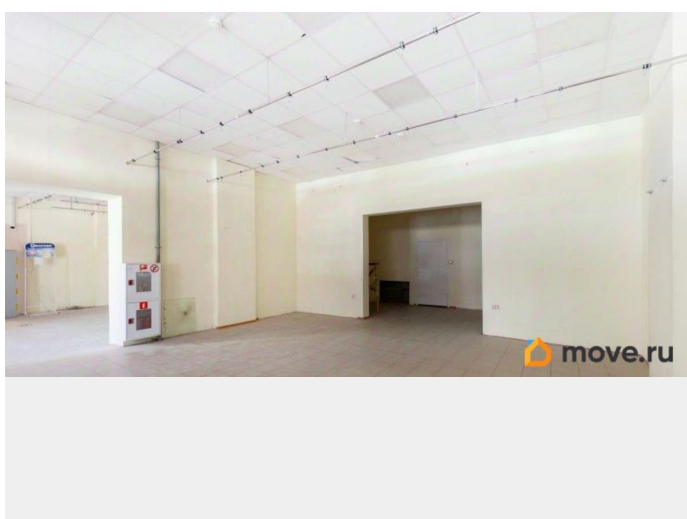

Проведены электричество, отопление, освещение, интернет и цифровая телефония.

- Для поддержания должного уровня безопасности ведется круглосуточная охрана. - Функционируют датчики пожарной сигнализации, осуществляется видеонаблюдение.