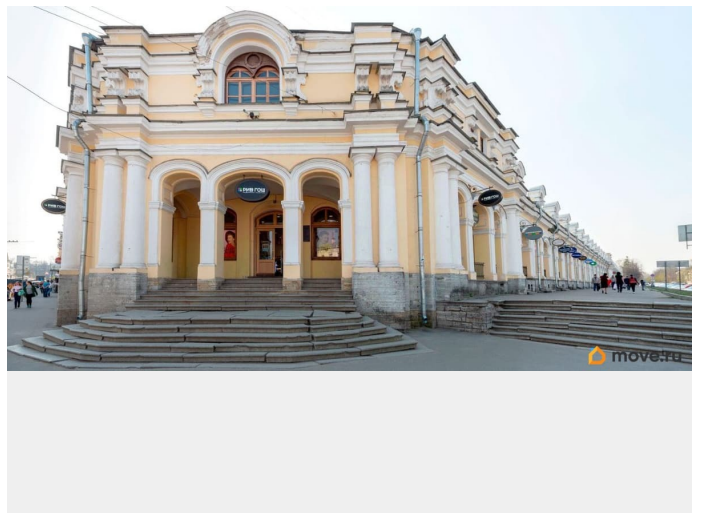

[Коммерческая недвижимость](#)

Описание

На Московской улице, дом 25 сдается в аренду торговая площадь 67,7 кв. м. Высокий пешеходный трафик. Поблизости множество зеленых зон: Соборный сквер, Лицейский садик, Александровский парк. Помещение отлично подойдет для открытия магазина инструментов для парикмахерских. Есть возможность расставить стеклянные стеллажи, оборудовать кассовую зону и прилавки. Необходимые коммуникации уже проведены, установлена противопожарная сигнализация. Дополнительно: доступ к интернету и телефонии, размещение

<https://spb.move.ru/objects/9288496288>

Финдерент, Финдерент

79816893902

для заметок

рекламной вывески на фасаде. В пешей доступности остановки общественного транспорта и ж/д станция «Царское Село». Рядом пролегают крупные магистрали: Софийский бульвар и Парковая улица.