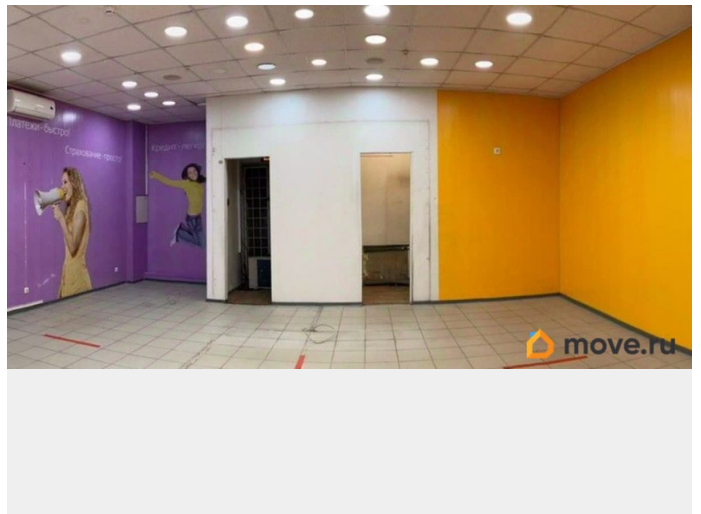

рекламной вывески на фасаде. В пешей доступности остановки общественного транспорта и ж/д станция «Царское Село». Рядом пролегают крупные магистрали: Софийский бульвар и Парковая улица.