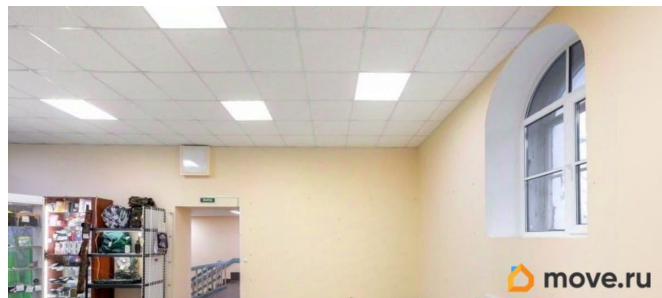

Создано: 17.09.2024 в 16:05

Обновлено: 13.04.2026 в 04:31

Санкт-Петербург, Московская улица, 25

38 931 ₹

Санкт-Петербург, Московская улица, 25

Округ

[СПБ, Пушкинский район](#)

Улица

[улица Московская](#)

ТП - Торговое помещение

Общая площадь

68.3 м²

Детали объекта

Тип сделки

Сдаю

Раздел

[Коммерческая недвижимость](#)

Описание

Торговое помещение площадью 68.3 кв. м предлагается в аренду в ТК «Гостиный двор» (г. Пушкин). Второй этаж ТК, рядом с лестницей. Отделка: полы - керамогранит, окрашенные обои. К услугам арендаторов: выделенная электроэнергия, освещение, отопление. Охрана 24 часа.

<https://spb.move.ru/objects/9288448686>

Финдерент, Финдерент

79816893902

для заметок