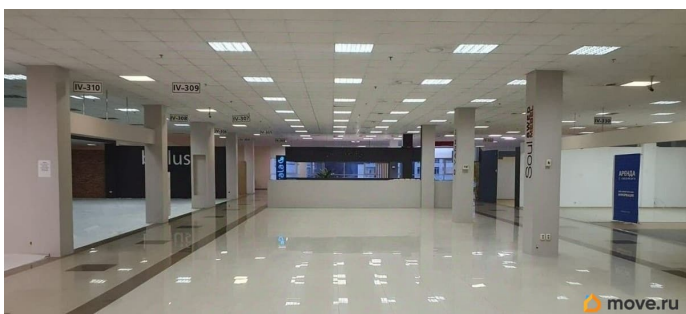

Контроль доступа, Система пожаротушений,

Видеонаблюдение. Парковка: Подземная,

Наземная. Описание помещения: Помещения

для заметок

расположены на 2 этаже, оснащены всеми необходимыми коммуникациями и системами. Планировка: открытая. Типовой ремонт. Высота потолка: 3м. Тип налогообложения: С НДС. Лот 81524-68