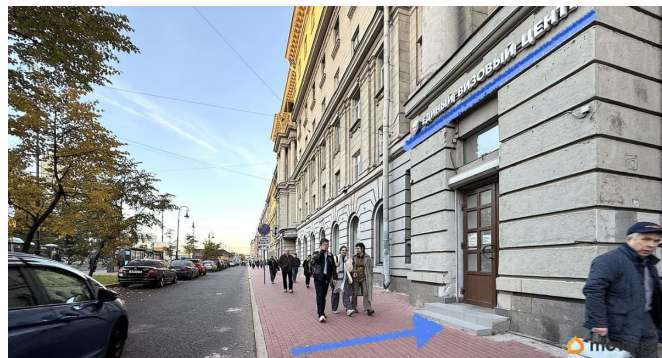

🕒 Создано: 14.10.2025 в 22:15

🔄 Обновлено: 16.03.2026 в 18:29

**Санкт-Петербург, Московский проспект,
172**

180 000 ₹

Санкт-Петербург, Московский проспект, 172

Округ

[СПБ, Московский район](#)

Улица

[проспект Московский](#)

ТП - Торговое помещение

Общая площадь

70 м²

Детали объекта

Тип сделки

Сдаю

Раздел

[Коммерческая недвижимость](#)

Описание

* Универсальное торговое помещение *
Первая линия, первый этаж, свободная
планировка * 22 КВт на договоре * Свеча на
дворовом фасаде * кондиционеры (2 шт) *
Московский проспект напротив м
Электросила * у остановки общественного
транспорта * между большими офисами
Сбербанка и Альфа банка * Два входа :
фасадный вход и вход со двора * Высота
потолка 3.2 Статусное место+ высокий
пешеходный трафик+ обжитой
густонаселенный район с высокой

<https://spb.move.ru/objects/9287279230>

Юлия Кречетова, Юлия Кречетова
79117397608

для заметок