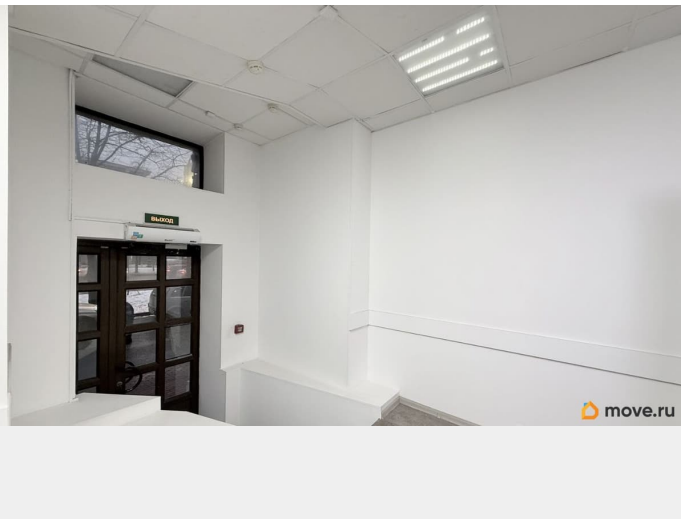

Move.ru - вся недвижимость России