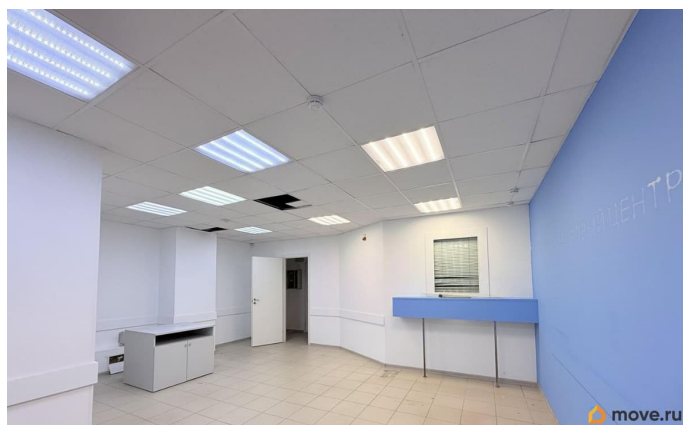

покупательной способностью жителей
Отлично подойдет под аптеку, магазин,
булочную, кофейню, салон, барбершоп, банк,
представительство ...