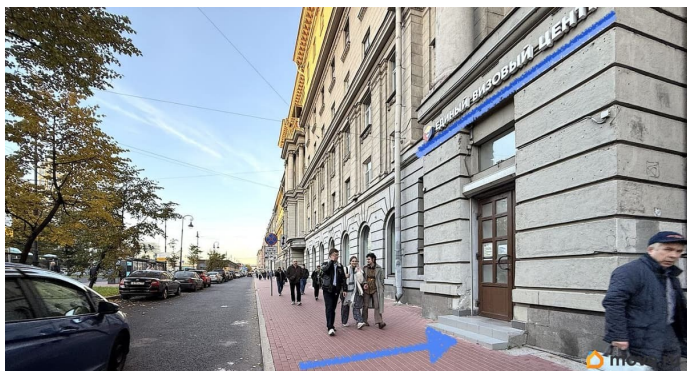

покупательной способностью жителей
Отлично подойдет под аптеку, магазин,
булочную, кофейню, салон, барбершоп, банк,
представительство ...