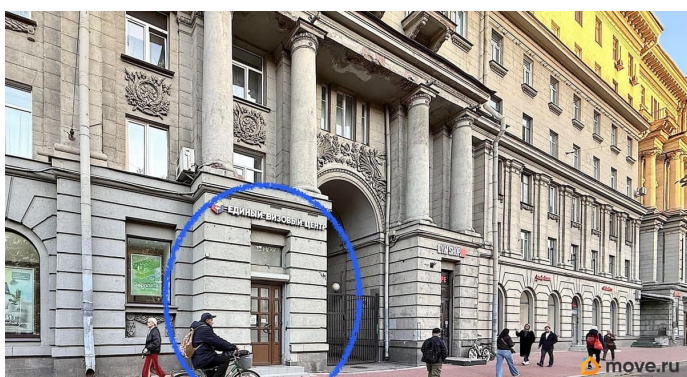

покупательной способностью жителей
Отлично подойдет под аптеку, магазин,
булочную, кофейню, салон, барбершоп, банк,
представительство ...