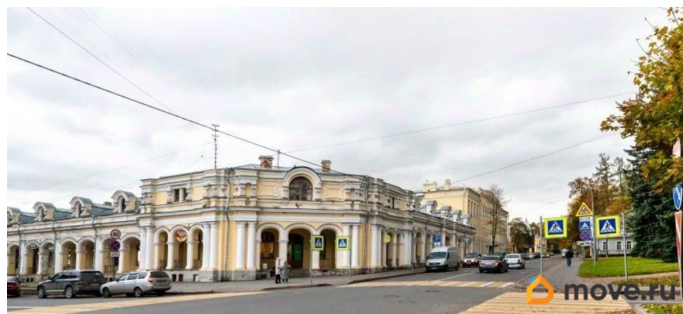

безопасности: на территории ведется круглосуточная охрана.