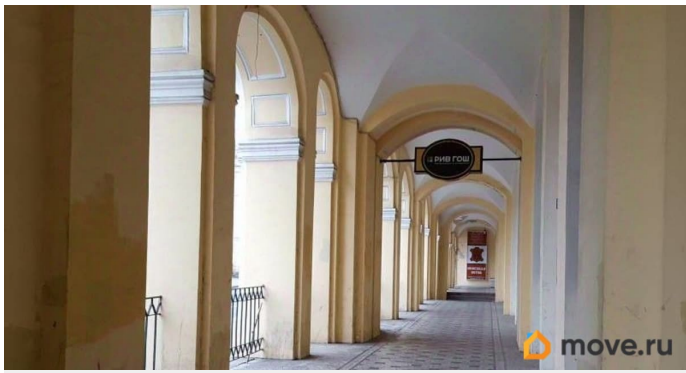

Move.ru - вся недвижимость России