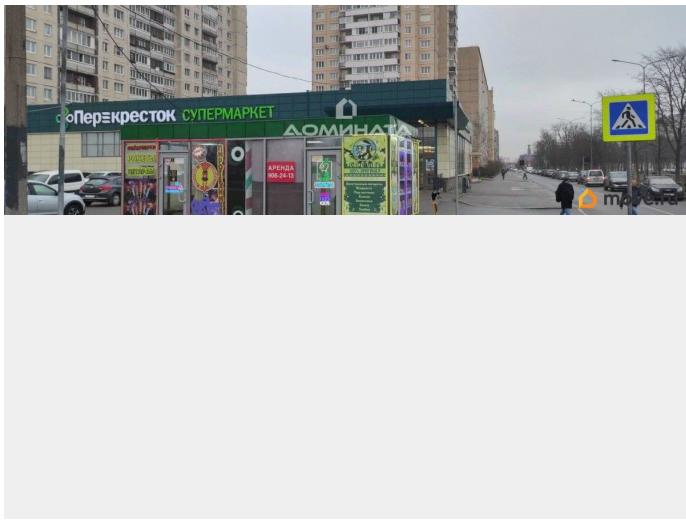

Move.ru - вся недвижимость России