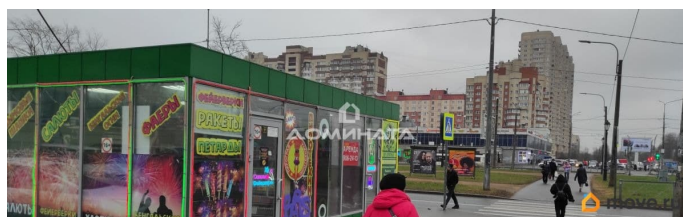

собственника, поэтому Вам не нужно платить
доп. комиссию. Звоните!