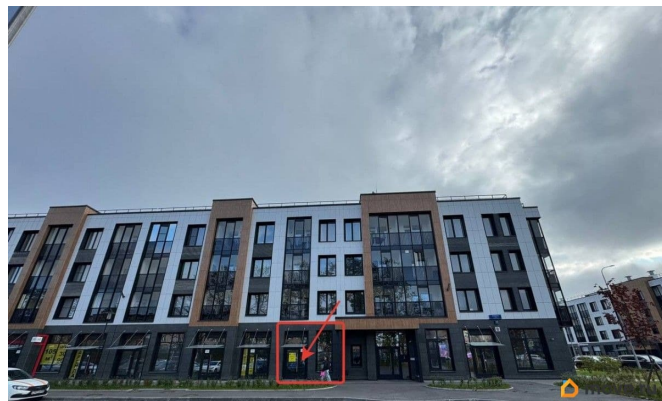

Санкт-Петербург, шоссе Колпинское, 129

108 500 ₽

Санкт-Петербург, шоссе Колпинское, 129

Округ

[СПБ, Пушкинский район](#)

ТП - Торговое помещение

Общая площадь

77.5 м²

Детали объекта

Тип сделки

Сдаю

Раздел

[Коммерческая недвижимость](#)

Описание

Сдаётся в аренду нежилое помещение площадью 77.5 кв.м. в современном жилом комплексе University. Перспективная локация для запуска успешного бизнеса. Детали: Площадь: 77.5 м² Электричество: 19 кВт — достаточно для большинства видов бизнеса. Особенности: Большие панорамные окна, помещение хорошо просматривается с улицы и остановки. Локация: ЖК University. В радиусе 300 м уже сдано более 2000 квартир. В ближайшее время вводится 2 новых дома, что увеличит поток потенциальных клиентов. Доступность: Легкий подъезд и удобный вход. Помещение подойдет для розничной торговли, сферы услуг, общественного

Капитал Сити, Капитал Сити

79111735038

для заметок