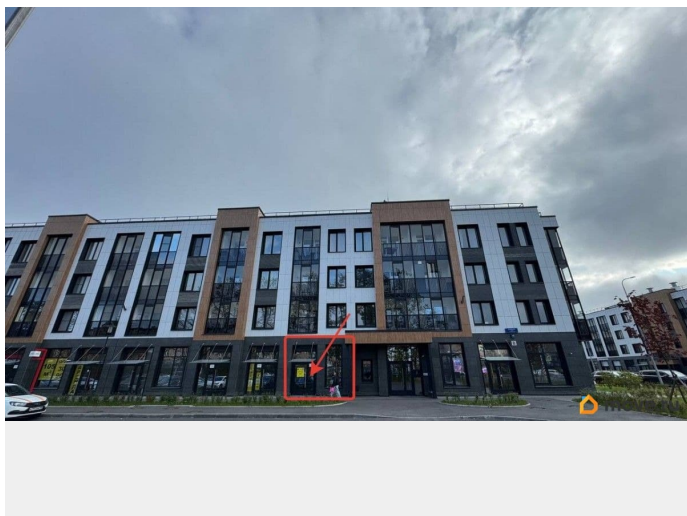

питания или офиса. Готовы показать в любое удобное время. Стоимость аренды на первый год. Каникулы Для связи пишите или звоните по указанному телефону.