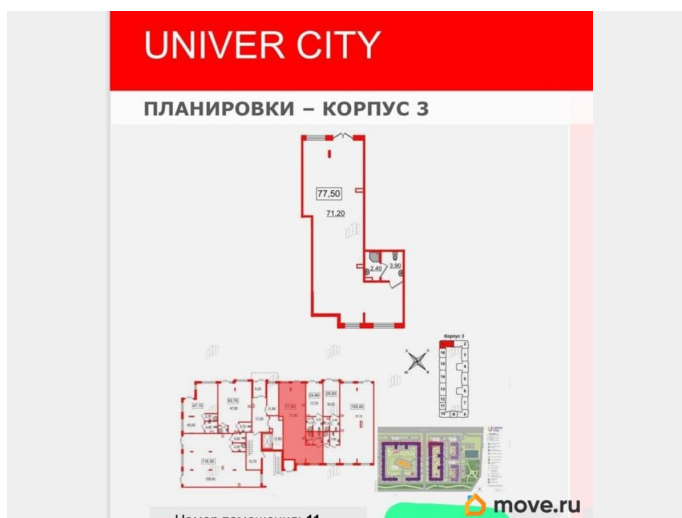

питания или офиса. Готовы показать в любое удобное время. Стоимость аренды на первый год. Каникулы Для связи пишите или звоните по указанному телефону.