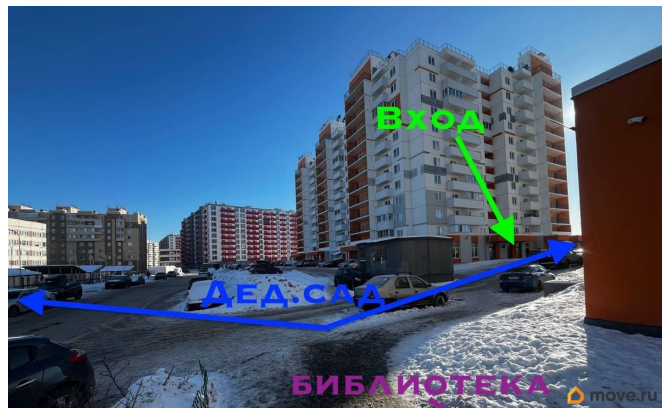

**Санкт-Петербург, Московское шоссе,
258к1**

75 000 ₽

Санкт-Петербург, Московское шоссе, 258к1

Округ

[СПБ, Пушкинский район](#)

ТП - Торговое помещение

Общая площадь

78 м²

Детали объекта

Тип сделки

Сдаю

Раздел

[Коммерческая недвижимость](#)

Описание

Аренда 78 м² в ЖК Ленсоветовский — готовый бизнес под ключ! Уважаемые предприниматели! Сдаём просторное помещение 78 м² свободного назначения на 1-м этаже ЖК Ленсоветовский (корпус 3.2). Дом сдан в 2021 году, полностью заселён — гарантированный поток клиентов от жителей и соседей! Ключевые плюсы помещения: Высота потолков 3,5 м Полная готовность: сухая стяжка пола, все коммуникации, 15 кВт электричества. Отдельный вход с улицы + удобная парковка для клиентов и сотрудников. Разрешена вывеска — привлекайте внимание сразу! Топ-локация с

для заметок

высоким трафиком: Напротив: 2 детских сада, библиотека, стоматология 19. В корпусе: Красное&Белое, аптека Здравсити, ПВЗ. Рядом: крупный квартал из 10+ высоток без своих коммерческих помещений — спрос в пешей доступности! Транспорт: 15 мин до метро Купчино. Идеально для магазина, кафе, детского центра, медкабинета, офиса, ПВЗ и т.п. Смотрите видео с подробностями! Звоните в любой день с 10-22, ответчу на интересующие вопросы, договоримся на просмотр!