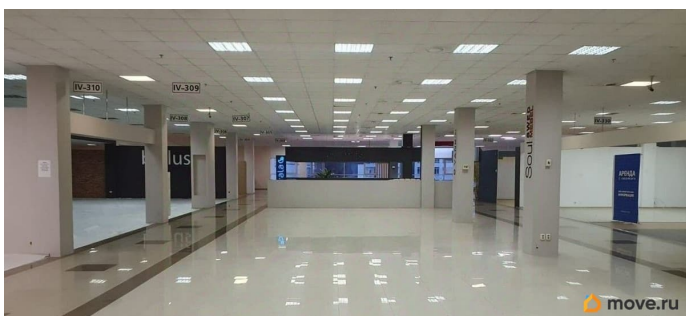

расположены на 2 этаже, оснащены всеми необходимыми коммуникациями и системами.

Планировка: открытая. Типовой ремонт.

Высота потолка: 3м. Тип налогообложения: С

НДС. Лот 81523-68