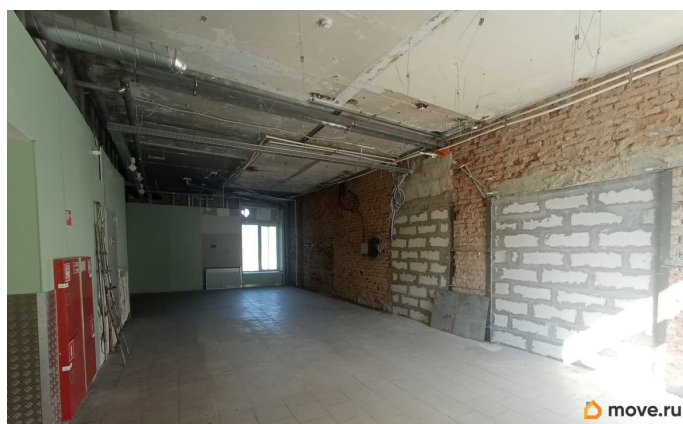

Вопросы и уточнения можно задать по телефону!