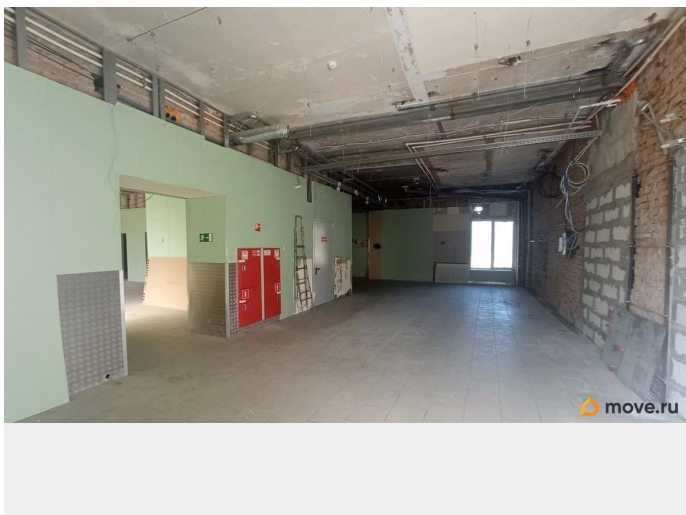

Вопросы и уточнения можно задать по телефону!