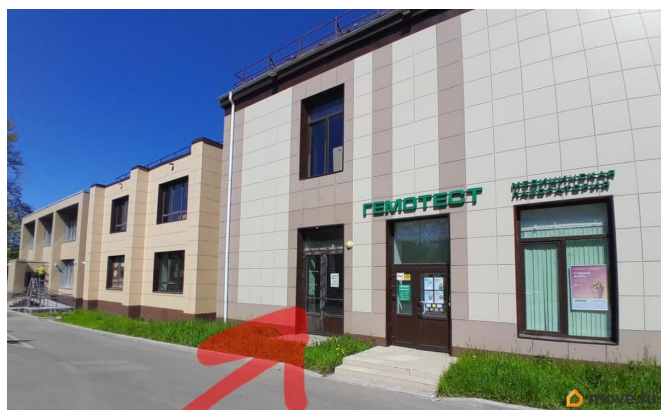

Екатерина Мамонова, Санкт-Петербург

79812204991

Санкт-Петербург, Дворцовый проспект, 9

120 000 ₽

Санкт-Петербург, Дворцовый проспект, 9

Округ

[СПБ, Петродворцовый район](#)

Улица

[проезд Дворцовый](#)

ТП - Торговое помещение

Общая площадь

80 м²

Детали объекта

Тип сделки

Сдаю

Раздел

[Коммерческая недвижимость](#)

Описание

Сдается часть торгового помещения площадью 80 кв.м на первом этаже Торгового центра по адресу: Дворцовый пр., д.9. Два входа: с Дворцового пр. и второй для персонала и разгрузки со стороны двора. Помещение без ремонта, удобная планировка, высота потолка 3,4- 3,6м. Отличное местоположение, наземная парковка, хороший пешеходный и автомобильный трафик. В ТЦ размещены арендаторы: ГБУ ЛО МФЦ, Центр социальной защиты населения, Детский Мир, Fix Price, Мильстрим, Гемотест, «ВсеИнструменты».

для заметок