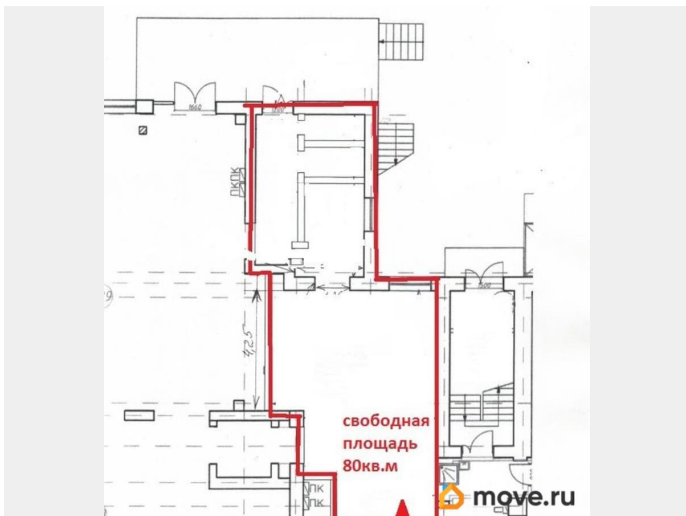

Вопросы и уточнения можно задать по телефону!