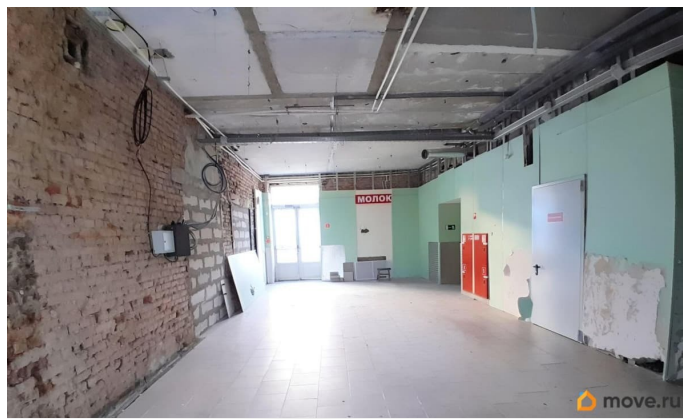

Вопросы и уточнения можно задать по телефону!