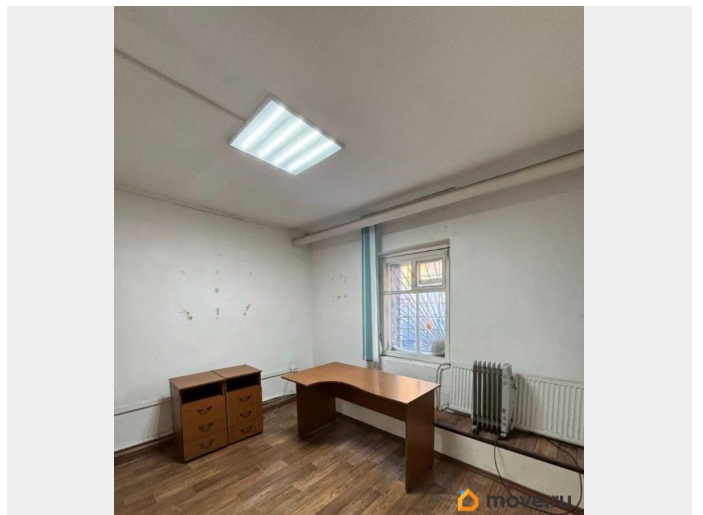

Отдельно оплачивается: Электричество по счетчикам, вывоз мусора, отопление.

Возможна аренда парковочных мест или земельного участка. Уточняйте все вопросы в сообщениях звонки.