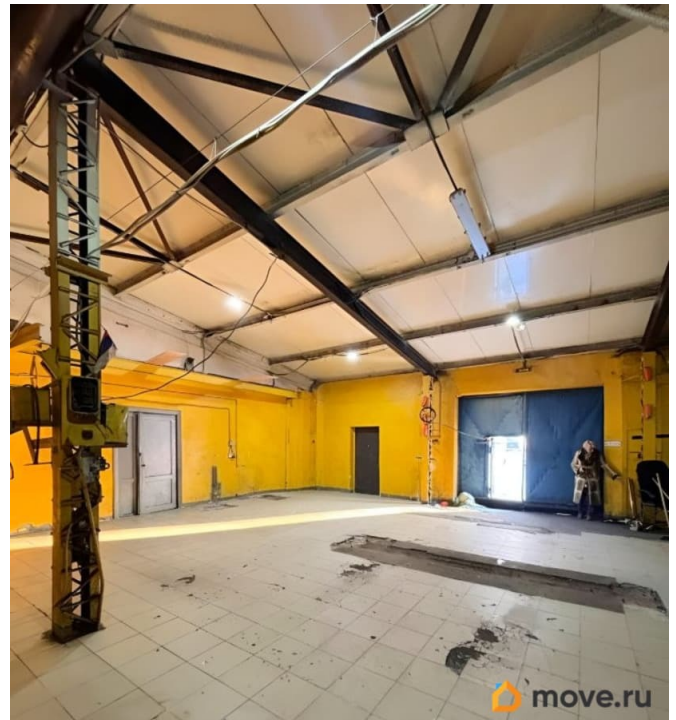

Создано: 07.04.2026 в 13:02

Обновлено: 07.04.2026 в 13:06

Агент

79811730847

Санкт-Петербург, Тихая улица, 6А

582 400 ₽

Санкт-Петербург, Тихая улица, 6А

Округ

[СПБ, Невский район](#)

Улица

[улица Тихая](#)

ТП - Торговое помещение

Общая площадь

832 м²

Детали объекта

Тип сделки

Сдаю

Раздел

[Коммерческая недвижимость](#)

Описание

Аренда от собственника! Предлагаем помещение свободного назначения, площадью 832 кв.м, высота потолков 3,8-4,2 м. , высокие ворота. Возможна аренда соседних помещений (под офис, склад). По необходимости предоставляем арендные каникулы (до 1.5мес) Идеально под торговую складской комплекс. Свой въезд, парковка, вход с улицы. Расположено на охраняемой территории с круглосуточным видеонаблюдением. Доступ по пропускам. Отличная транспортная доступность - 5 мин. до КАД. Стоимость 700р/кв.м. / с июня 900

для заметок