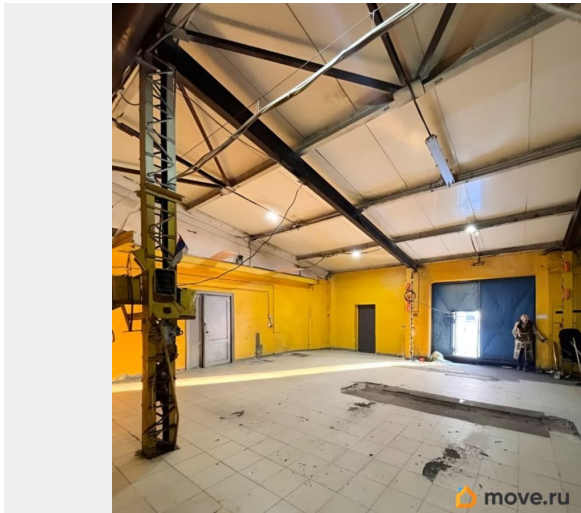

Отдельно оплачивается: Электричество по счетчикам, вывоз мусора, отопление.

Возможна аренда парковочных мест или земельного участка. Уточняйте все вопросы в сообщениях звонки.