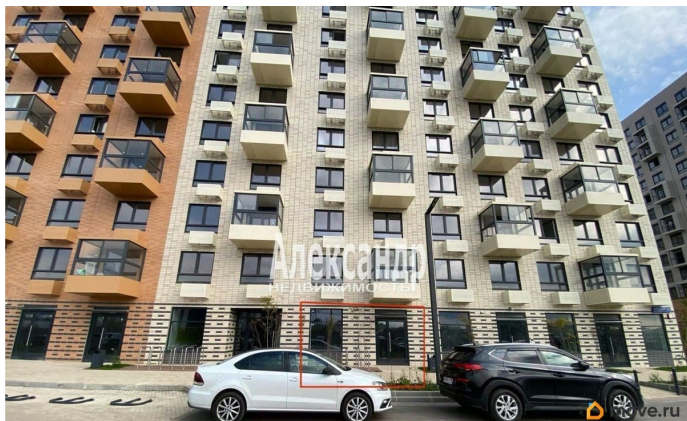

окно и стеклянная дверь. Выделенная
мощность: 15 кВт Приточно-вытяжная
вентиляция Без ремонта Место под
размещение рекламы Парковка Арендные
каникулы обсуждаются Подходит под любой
вид деятельности Ставка: 223 830 рублей (2
700 рублей за 1 кв.м.) + КУ Больше
информации на нашем сайте