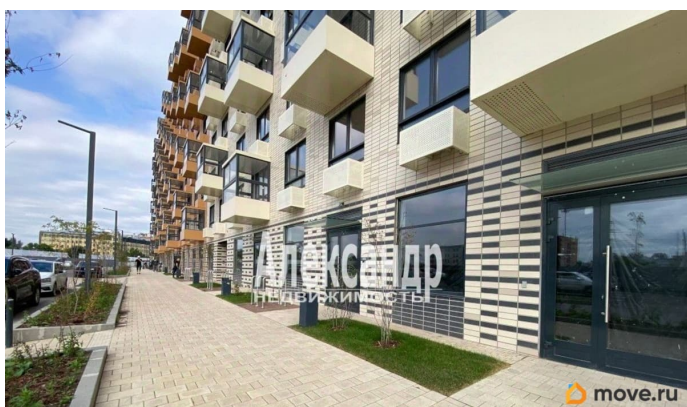

окно и стеклянная дверь. Выделенная
мощность: 15 кВт Приточно-вытяжная
вентиляция Без ремонта Место под
размещение рекламы Парковка Арендные
каникулы обсуждаются Подходит под любой
вид деятельности Ставка: 223 830 рублей (2
700 рублей за 1 кв.м.) + КУ Больше
информации на нашем сайте