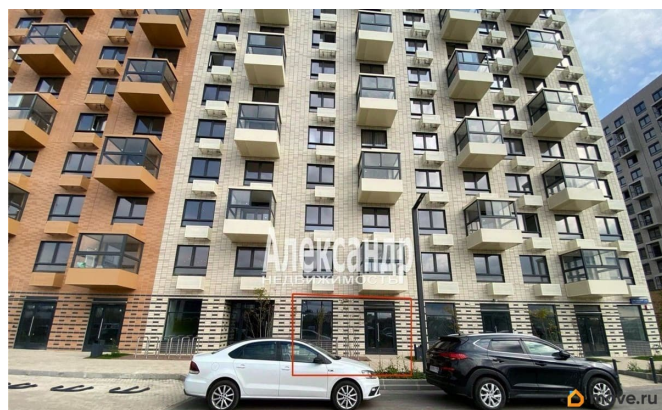

🕒 Создано: 17.09.2025 в 01:06

🔄 Обновлено: 15.04.2026 в 11:22

**Санкт-Петербург, Лиговский проспект,
242**

223 830 ₹

Санкт-Петербург, Лиговский проспект, 242

Округ

[СПБ, Фрунзенский район](#)

Улица

[Лиговский переулок](#)

ТП - Торговое помещение

Общая площадь

83.9 м²

Детали объекта

Тип сделки

Сдаю

Раздел

[Коммерческая недвижимость](#)

Описание

1704504 Предлагается в аренду торговое помещение, расположенное в Фрунзенском районе Санкт-Петербурга, ЖК «Витебский Парк», в данный момент построены и идет заселение в 2 корпуса, рядом введен ЖК «Аэронавт» 12-13 этажей Продолжается стройка ЖК планируется еще 5 корпусов. Помещение расположено по адресу: Лиговский пр. д.242. Второе помещение от угла дома, парадные двухстороннее, выходят на фасад и во двор дома. Площадь 83,9 кв.м. Первый этаж Отдельный вход, 1 большое

<https://spb.move.ru/objects/9288099175>

**Кириловская Светлана Сергеевна,
АЛЕКСАНДР-НЕДВИЖИМОСТЬ
79110017931**

для заметок