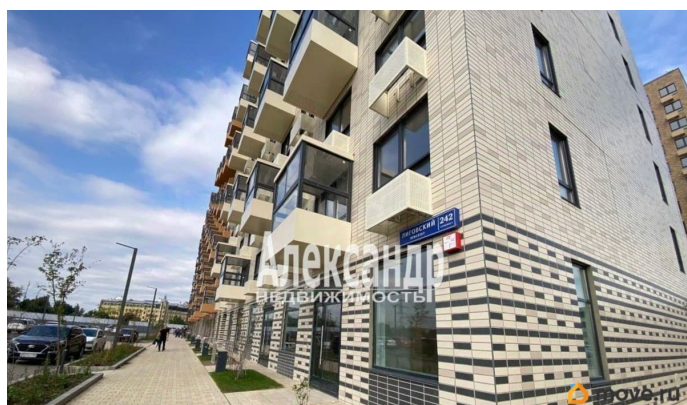

окно и стеклянная дверь. Выделенная
мощность: 15 кВт Приточно-вытяжная
вентиляция Без ремонта Место под
размещение рекламы Парковка Арендные
каникулы обсуждаются Подходит под любой
вид деятельности Ставка: 223 830 рублей (2
700 рублей за 1 кв.м.) + КУ Больше
информации на нашем сайте