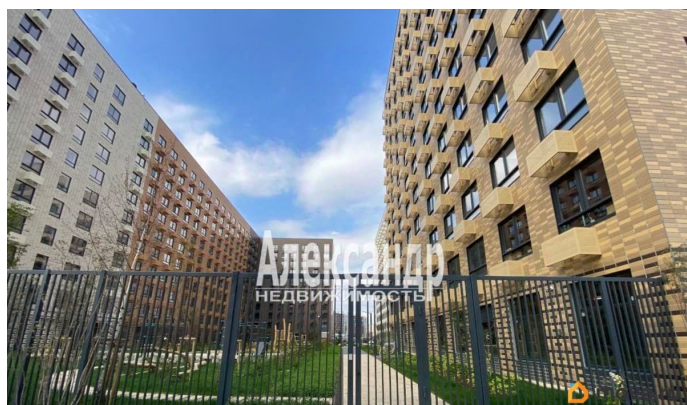

окно и стеклянная дверь. Выделенная
мощность: 15 кВт Приточно-вытяжная
вентиляция Без ремонта Место под
размещение рекламы Парковка Арендные
каникулы обсуждаются Подходит под любой
вид деятельности Ставка: 223 830 рублей (2
700 рублей за 1 кв.м.) + КУ Больше
информации на нашем сайте