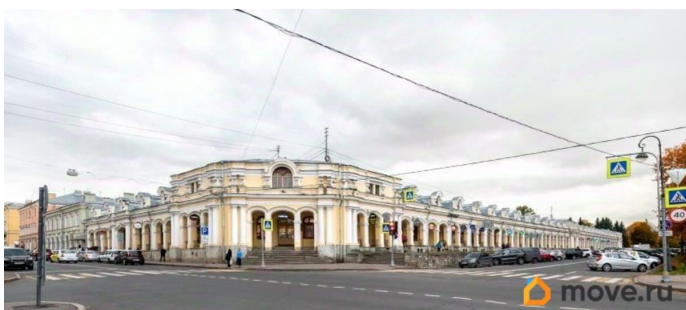

сотрудником колл-центром.