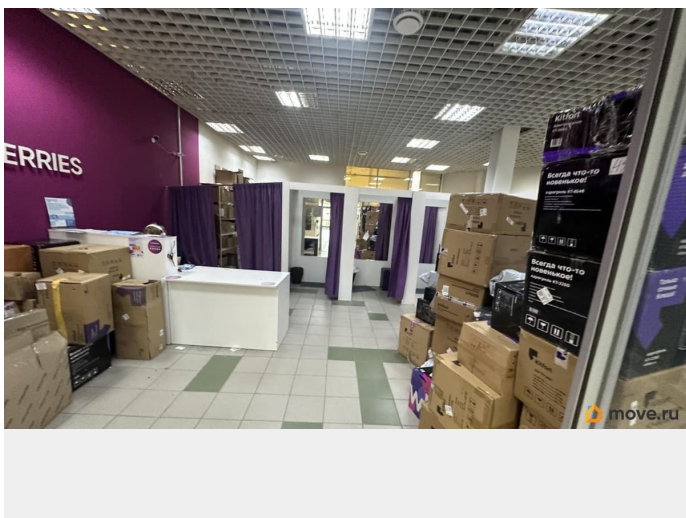

обеспечение противопожарной безопасности; - круглосуточная охрана торгового комплекса; - видеонаблюдение; - парковочные места; - погрузочно-разгрузочная площадка