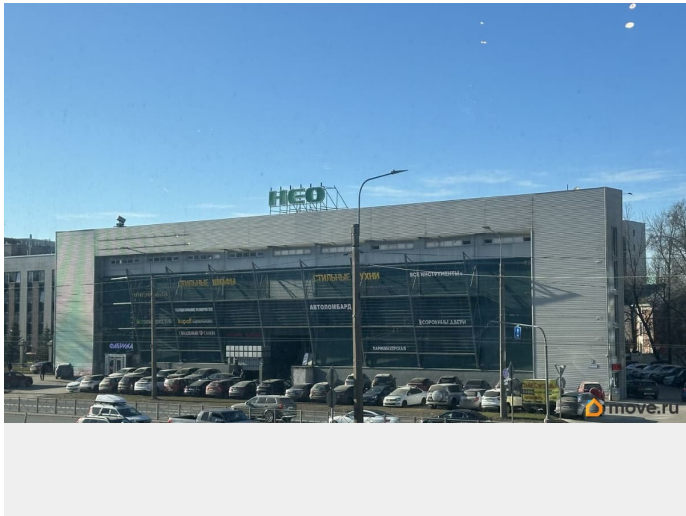

обеспечение противопожарной безопасности; - круглосуточная охрана торгового комплекса; - видеонаблюдение; - парковочные места; - погрузочно-разгрузочная площадка