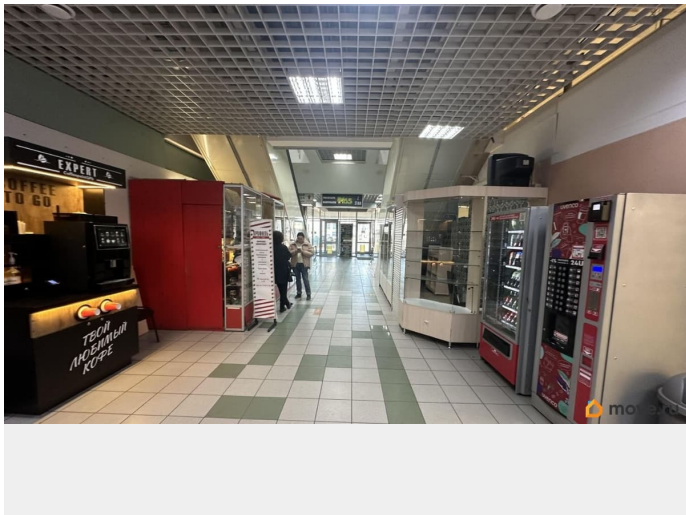

обеспечение противопожарной безопасности; - круглосуточная охрана торгового комплекса; - видеонаблюдение; - парковочные места; - погрузочно-разгрузочная площадка