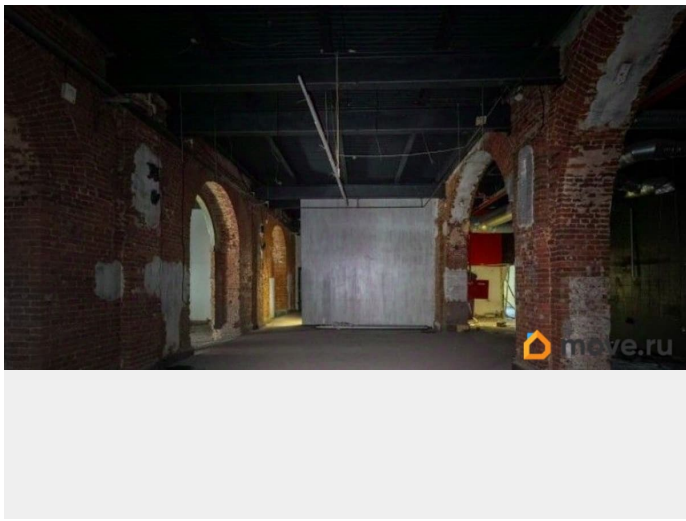

Move.ru - вся недвижимость России