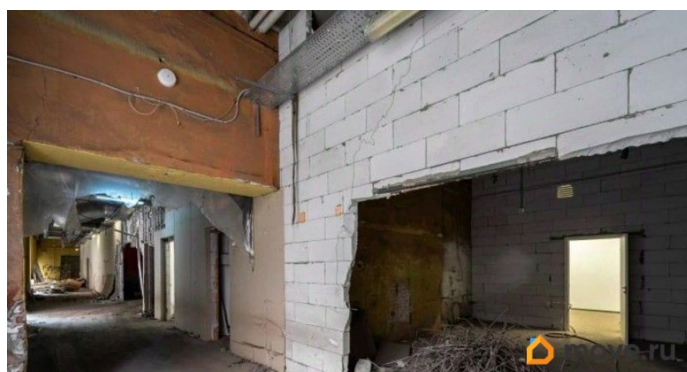

идеально подходит под творческое пространство. Возможность размещения рекламной вывески. В 10 мин. - станция метро «Площадь Ленина». Время просмотра просим согласовывать заранее по телефону!