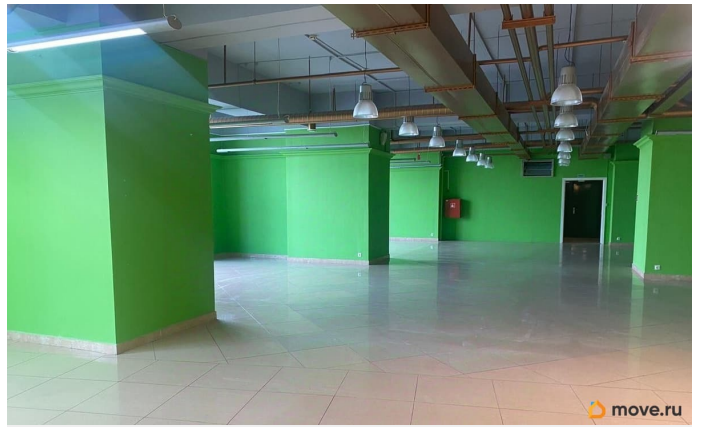

смешанная. Типовой ремонт. Тип
налогообложения: С НДС. Лот 60256-68