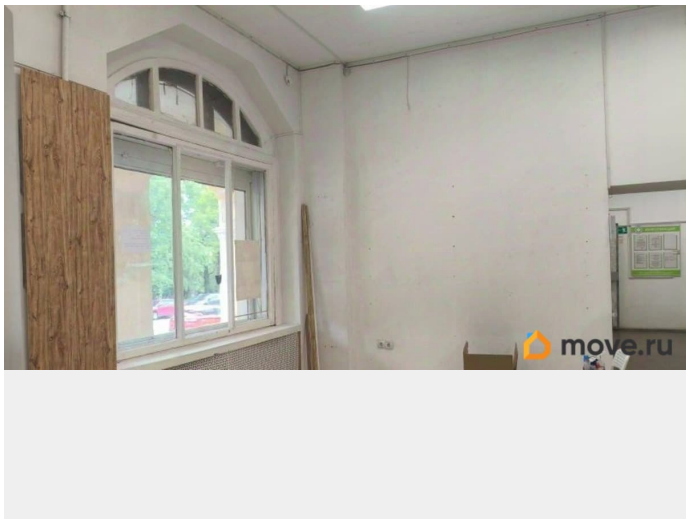

Move.ru - вся недвижимость России