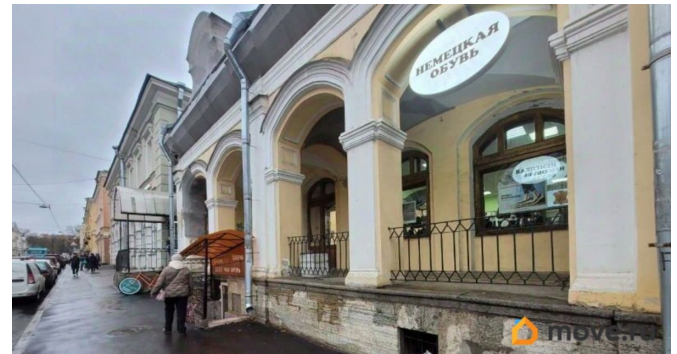

🕒 Создано: 17.09.2024 в 16:11

🔄 Обновлено: 09.04.2026 в 04:08

Санкт-Петербург, Московская улица, 25

45 786 ₺

Санкт-Петербург, Московская улица, 25

Округ

[СПБ, Пушкинский район](#)

Улица

[улица Московская](#)

ТП - Торговое помещение

Общая площадь

94.6 м²

Детали объекта

Тип сделки

Сдаю

Раздел

[Коммерческая недвижимость](#)

Описание

Предлагаем в аренду торговое помещение площадью 94.6 кв. м. 2 этаж ТК «Гостиный Двор». Качественная отделка. Охрана 24 часа. Услуги: высокоскоростной интернет, цифровая телефония. Есть возможность разместить рекламную вывеску на фасаде. Более подробная информация у менеджеров колл-центра.

<https://spb.move.ru/objects/9288448698>

Финдерент, Финдерент

79816893902

для заметок