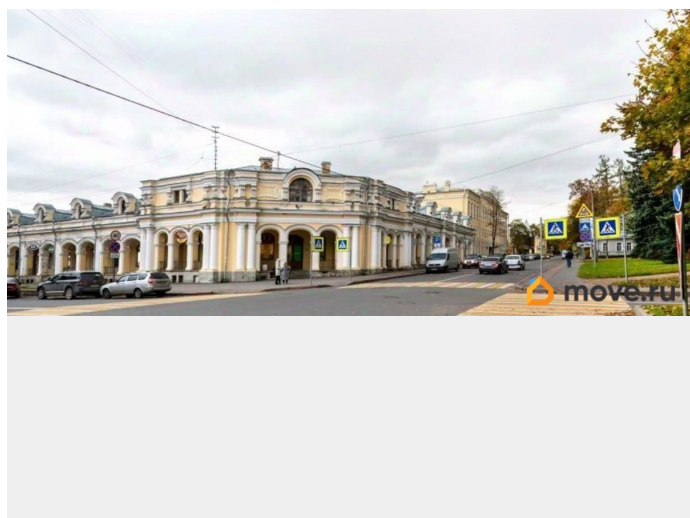

менеджеров колл-центра.