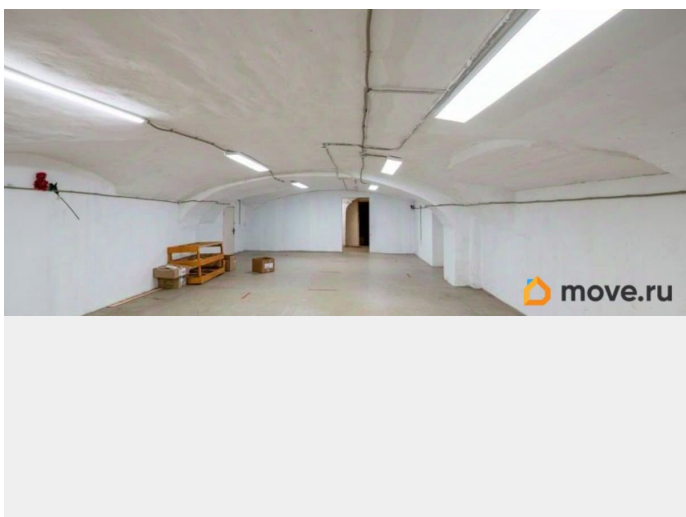

менеджеров колл-центра.