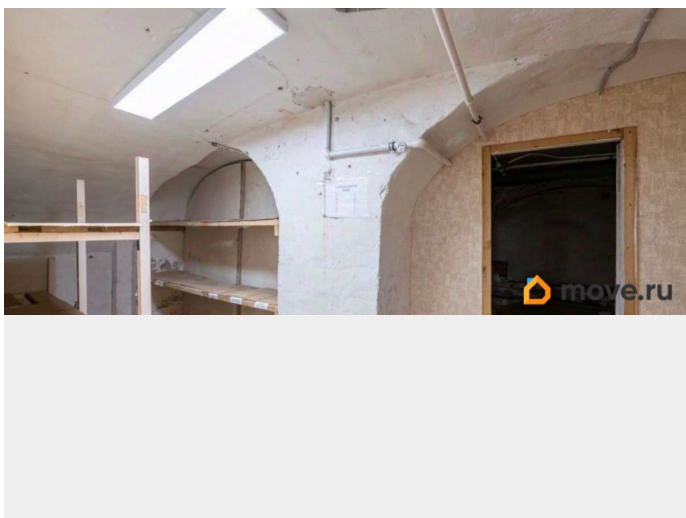

менеджеров колл-центра.