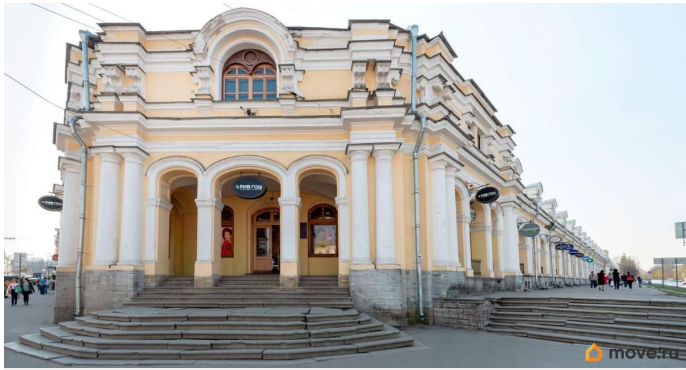

к менеджерам колл-центра.