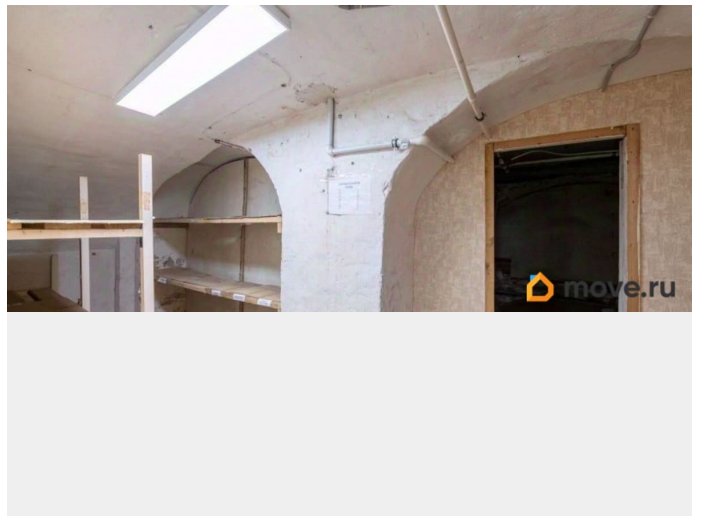

к менеджерам колл-центра.