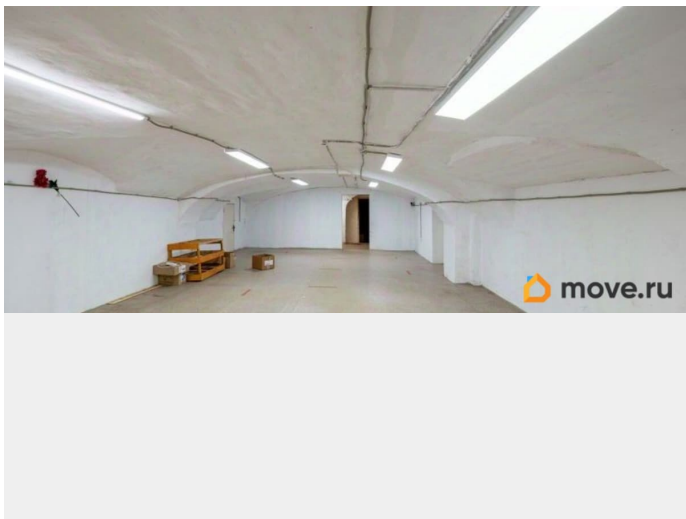

к менеджерам колл-центра.