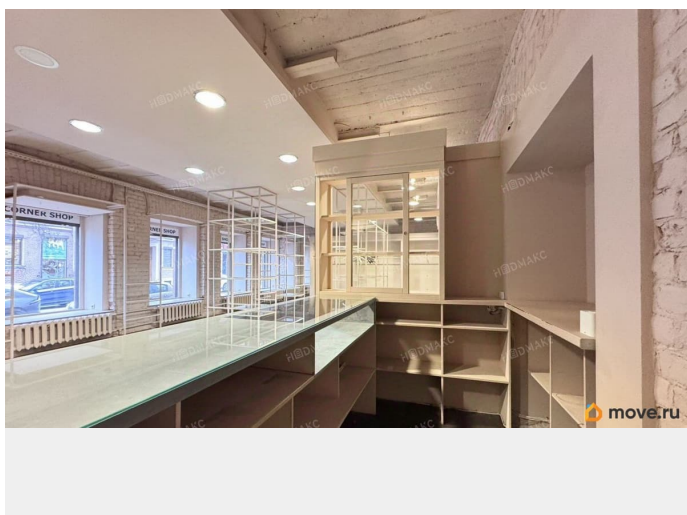

охранная и пожарная сигнализация Рядом с помещением - ателье тапас&бар, Азбука вкуса, зоосалон, банк, бутик цветов и еще множество заведений. Аренда от года, оплата на ИП. Арендные каникулы - обсуждаемо. Ку оплачиваются дополнительно. Арендная ставка - 260+ку Залог 260 комиссия 0.