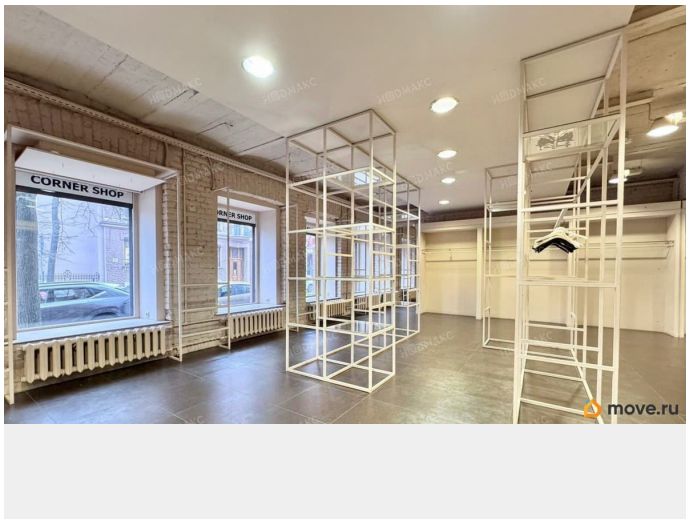

Move.ru - вся недвижимость России