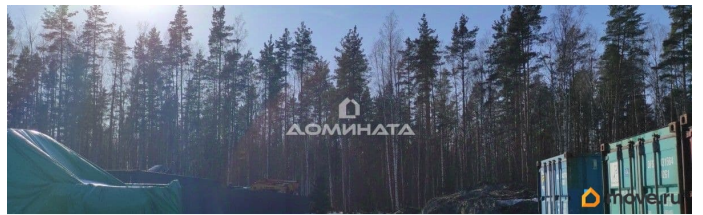

нужна меньшая площадь для аренды,
звоните, обсудим...