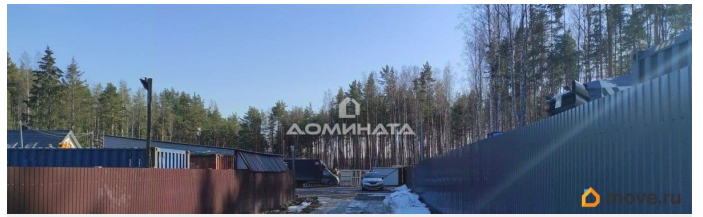

нужна меньшая площадь для аренды,
звоните, обсудим...