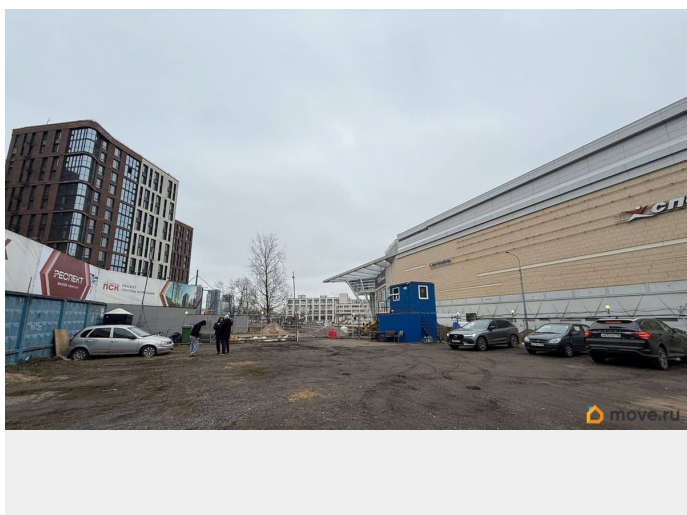

Лесная. Цена за 1 кв. М. — 150 руб. Возможна сдача в аренду всего земельного участка или сдача части участка. Возможно обсуждение индивидуальных условий. Компания Парк Групп лидер на рынке по предоставлению парковочных мест. За нашими плечами 17 лет опыта, 22 автомобильных стоянки во владении общей площадью более 100 000 кв. М.