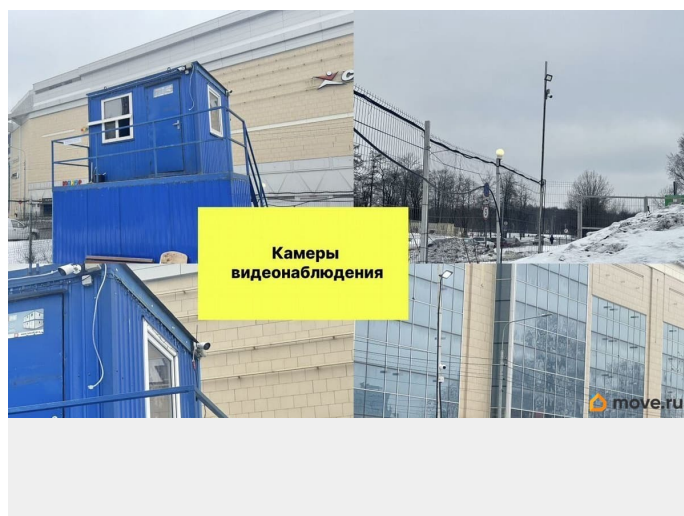

Лесная. Цена за 1 кв. М. — 150 руб. Возможна сдача в аренду всего земельного участка или сдача части участка. Возможно обсуждение индивидуальных условий. Компания Парк Групп лидер на рынке по предоставлению парковочных мест. За нашими плечами 17 лет опыта, 22 автомобильных стоянки во владении общей площадью более 100 000 кв. М.