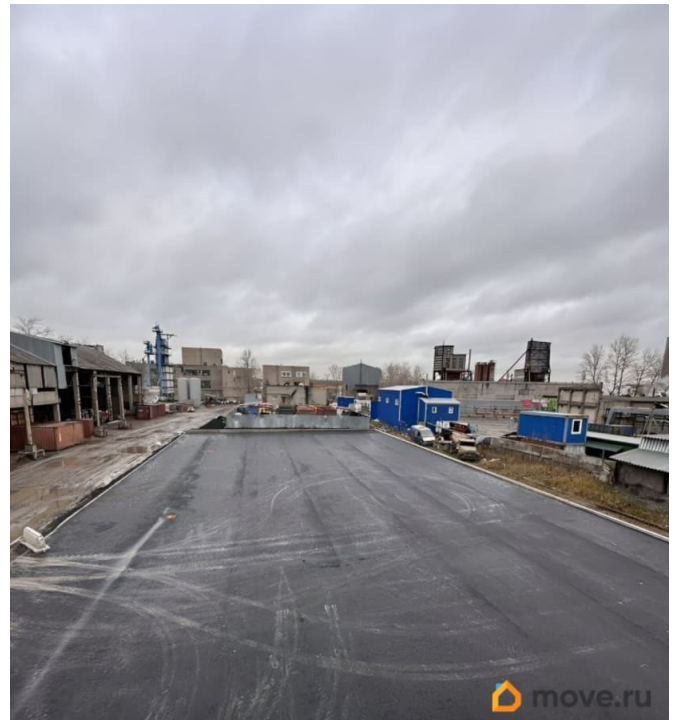

🕒 Создано: 04.12.2024 в 14:55

🔄 Обновлено: 07.04.2026 в 12:47

Агент

79111683151

Санкт-Петербург, Грузовой проезд, 13Г89

150 000 ₽

Санкт-Петербург, Грузовой проезд, 13Г89

Округ

[СПБ, Фрунзенский район](#)

Улица

[проезд Грузовой](#)

Участок

Общая площадь

2750 м²

Детали объекта

Тип сделки

Сдаю

Раздел

[Коммерческая недвижимость](#)

Описание

Сдается асфальтированная площадка (асфальтирование ноябрь 2024г.), общей площадью 2750 кв. м. На площадке имеется большая электрическая мощность 1000квт, ввод воды и хозяйств водоотведение. Вдоль площадки идет жд путь (требуется восстановление для использования, жд станция Купчинская) сдадим под склад хранения, открытое производство, стоянку техники. Под металл, вторсырье, сортировки строймусора не сдаем. Цена 200р за квм в месяц итого: 550 000руб. Ндс не облагается применяем на усн!

для заметок