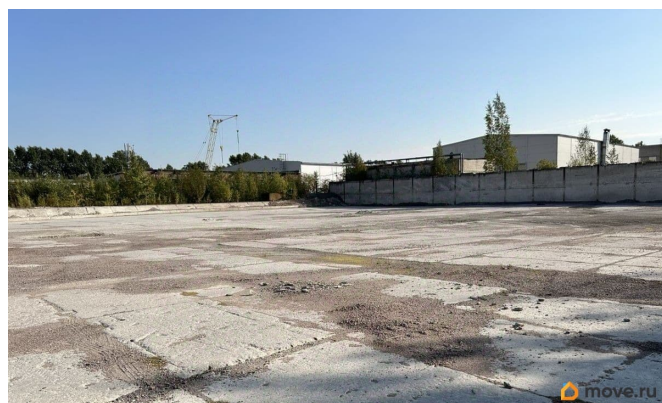

🕒 Создано: 22.01.2026 в 20:12

🔄 Обновлено: 16.04.2026 в 18:01

**Санкт-Петербург, Уманский переулок,
71а**

360 000 ₽

Санкт-Петербург, Уманский переулок, 71а

Округ

[СПБ, Красногвардейский район](#)

Улица

[Уманский переулок](#)

Участок

Общая площадь

3000 м²

Детали объекта

Тип сделки

Сдаю

Раздел

[Коммерческая недвижимость](#)

Описание

Аренда от собственника без комиссии! На территории бывшего предприятия, сдается в аренду открытая площадка от 30 до 40 соток. Площадка удобно расположена на территории, имеет круговой подъезд длинномерных автомобилей. Участок огорожен по периметру, выложен бетонными плитами. Электричество по запросу. На территории расположено здание с офисными помещениями, которые можно снять в аренду. Имеется круглосуточная охрана, въезд бесплатный. Ставка аренды составляет

<https://spb.move.ru/objects/9293640974>

**Тамара Тополь, Городской Центр
Недвижимости**

79117891478

для заметок