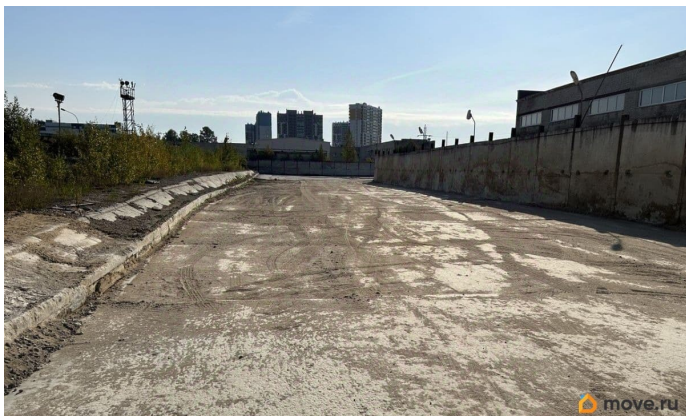

120 рм2 с НДС. Номер объекта:

#1/541340/22545