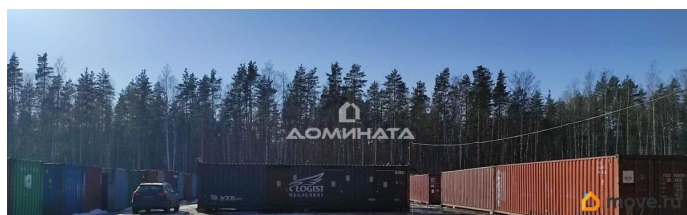

крупных арендаторов земли можно рассмотреть возможность предоставления места под офис в этом здании (за отдельную плату).