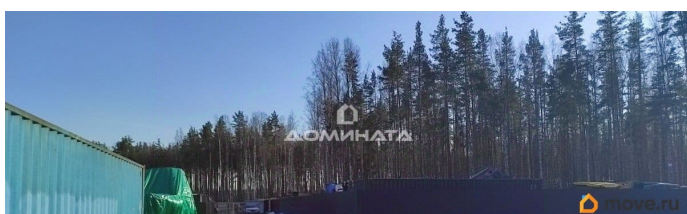

крупных арендаторов земли можно рассмотреть возможность предоставления места под офис в этом здании (за отдельную плату).