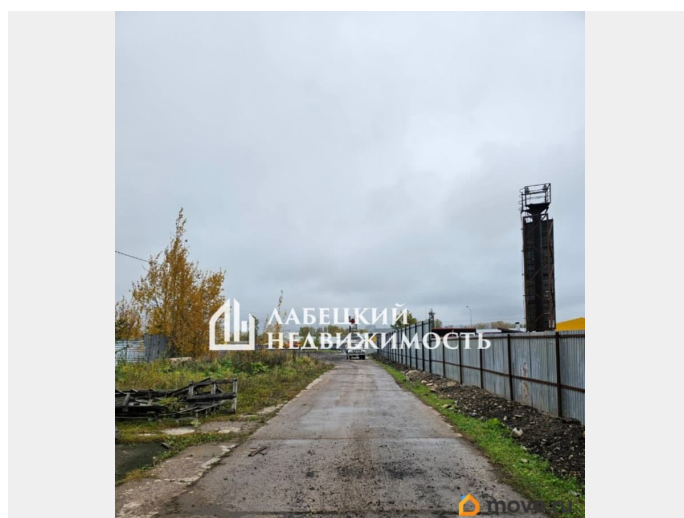

склада. Прямой выезд на КАД. Торг уместен,
но после просмотра :) Звоните, приезжайте
на просмотры, с радостью Вам всё покажем и
ПРОКОНСУЛЬТИРУЕМ ПО СДЕЛКЕ.

ДОБАВЛЯЙТЕ объявление В ИЗБРАННОЕ,
чтобы не потерять.