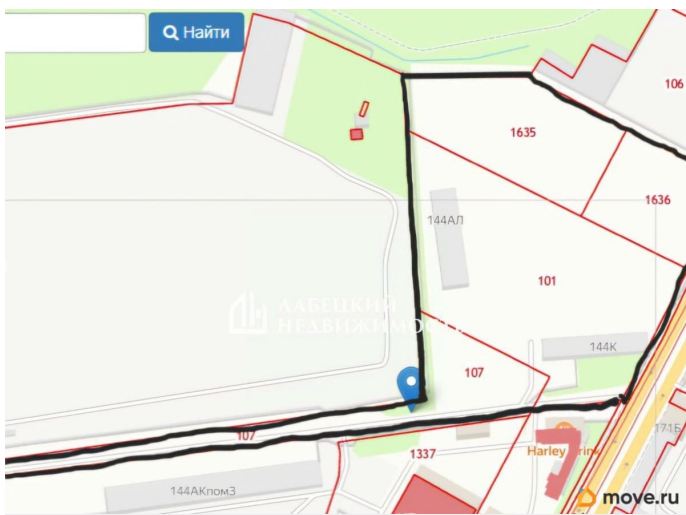

склада. Прямой выезд на КАД. Торг уместен,
но после просмотра :) Звоните, приезжайте
на просмотры, с радостью Вам всё покажем и
ПРОКОНСУЛЬТИРУЕМ ПО СДЕЛКЕ.

ДОБАВЛЯЙТЕ объявление В ИЗБРАННОЕ,
чтобы не потерять.