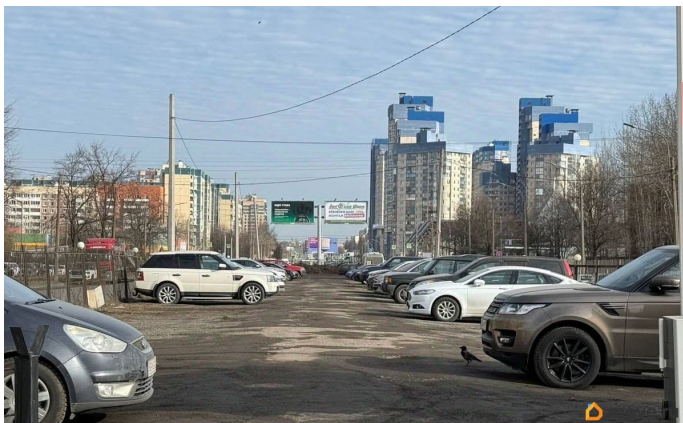

[СПБ, Приморский район](#)

Улица

[проспект Сизова](#)

### Описание

Сдаётся в аренду земельный участок площадью 500 кв. м., для расположения легковых транспортных средств, а также малогабаритного коммерческого транспорта (Газели, Фудтраки, прицепы и тд). Территория с твёрдым ровным покрытием. Идеально подойдёт для размещения легковых автомобилей автопарков, таксопарков, автосалонов, организаторов торгов и тд. Территория огорожена и находится на охраняемой автомобильной стоянке. Имеются камеры наружного видеонаблюдения. Участок регулярно патрулируется, контроль

для заметок

осуществляется 24/7. Участок расположен вблизи перекрестка пр. Сизова и пр. Испытателей. Имеется въезд с двух сторон (направлений движения) по пр. Сизова. Пешая доступность до станций метро Старая Деревня, Коменданский пр. и Пионерская. Цена за 1 кв. м. - 150 руб. Возможна сдача в аренду всего земельного участка или сдача части участка. Возможно обсуждение индивидуальных условий. Имеются территории также и в других частях города как для легкового транспорта, так и для грузового (спец. техники) Компания «Парк Групп» лидер на рынке по предоставлению парковочных мест. За нашими плечами 17 лет опыта, 22 автомобильных стоянки во владении общей площадью более 100 000 кв. м.