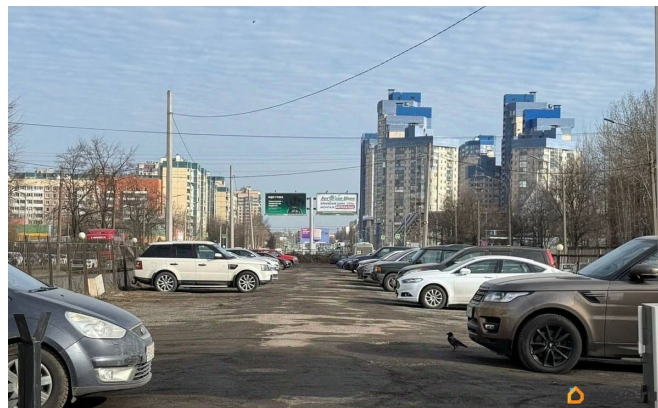

[СПБ, Приморский район](#)

Улица

[проспект Сизова](#)

### Описание

Сдаётся в аренду земельный участок площадью 500 кв. м., для расположения легковых транспортных средств, а также малогабаритного коммерческого транспорта (Газели, Фудтраки, прицепы и тд). Территория с твёрдым ровным покрытием. Идеально подойдёт для размещения легковых автомобилей автопарков, таксопарков, автосалонов, организаторов торгов и тд. Территория огорожена и находится на охраняемой автомобильной стоянке. Имеются камеры наружного видеонаблюдения. Участок регулярно патрулируется, контроль

для заметок

осуществляется 24/7. Участок расположен вблизи перекрестка пр. Сизова и пр. Испытателей. Имеется въезд с двух сторон (направлений движения) по пр. Сизова. Пешая доступность до станций метро Старая Деревня, Коменданский пр. и Пионерская. Цена за 1 кв. м. - 150 руб. Возможна сдача в аренду всего земельного участка или сдача части участка. Возможно обсуждение индивидуальных условий. Имеются территории также и в других частях города как для легкового транспорта, так и для грузового (спец. техники) Компания «Парк Групп» лидер на рынке по предоставлению парковочных мест. За нашими плечами 17 лет опыта, 22 автомобильных стоянки во владении общей площадью более 100 000 кв. м.