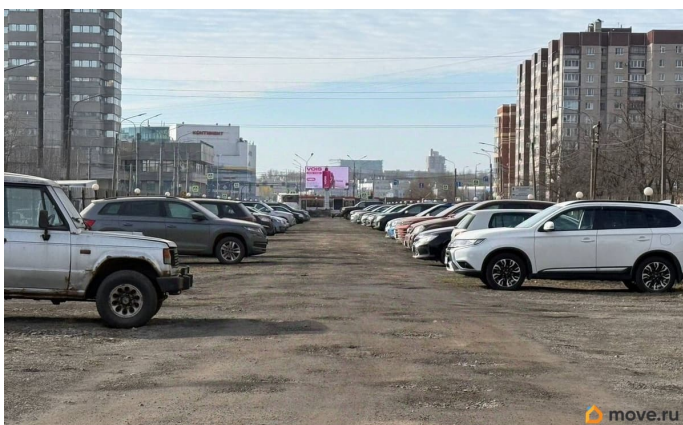

[СПБ, Приморский район](#)

Улица

[проспект Сизова](#)

### Описание

Сдаётся в аренду земельный участок площадью 500 кв. м., для расположения легковых транспортных средств, а также малогабаритного коммерческого транспорта (Газели, Фудтраки, прицепы и тд). Территория с твёрдым ровным покрытием. Идеально подойдёт для размещения легковых автомобилей автопарков, таксопарков, автосалонов, организаторов торгов и тд. Территория огорожена и находится на охраняемой автомобильной стоянке. Имеются камеры наружного видеонаблюдения. Участок регулярно патрулируется, контроль

для заметок

осуществляется 24/7. Участок расположен вблизи перекрестка пр. Сизова и пр. Испытателей. Имеется въезд с двух сторон (направлений движения) по пр. Сизова. Пешая доступность до станций метро Старая Деревня, Коменданский пр. и Пионерская. Цена за 1 кв. м. - 150 руб. Возможна сдача в аренду всего земельного участка или сдача части участка. Возможно обсуждение индивидуальных условий. Имеются территории также и в других частях города как для легкового транспорта, так и для грузового (спец. техники) Компания «Парк Групп» лидер на рынке по предоставлению парковочных мест. За нашими плечами 17 лет опыта, 22 автомобильных стоянки во владении общей площадью более 100 000 кв. м.