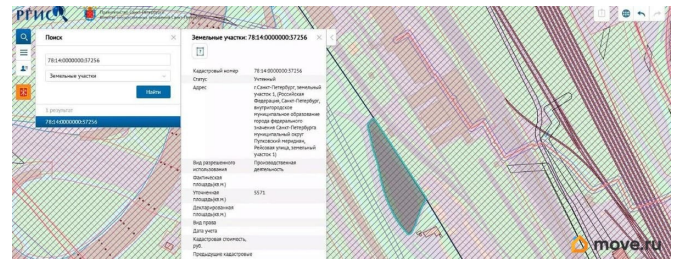

🕒 Создано: 16.04.2026 в 22:20

🔄 Обновлено: 16.04.2026 в 23:23

Агент

79818622248

Санкт-Петербург, Рейсовая улица

3 343 000 ₽

Санкт-Петербург, Рейсовая улица

Округ

[СПБ, Московский район](#)

Улица

[улица Рейсовая](#)

Участок

Общая площадь

5571 м²

Детали объекта

Тип сделки

Сдаю

Раздел

[Коммерческая недвижимость](#)

Описание

Данные получены с сайта ГИС Торги. Аренда земельного участка для целей, не связанных со строительством: Российская Федерация, Санкт-Петербург, внутригородское муниципальное образование города федерального значения Санкт-Петербурга муниципальный округ Пулковский меридиан, Рейсовая улица, земельный участок 1. Вид разрешенного использования: производственная деятельность. Цель использования: для производственных целей. Кадастровый номер земельного участка 78:14:0000000:37256, площадь: 5571 кв. м.

для заметок