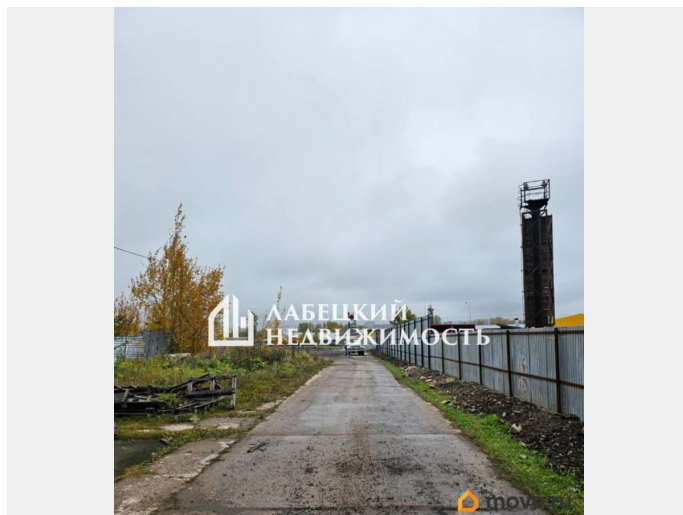

Раздел

[Коммерческая недвижимость](#)

Описание

Добрый день. Сдаем земельный участок в густонаселенном районе с прямым выездом на Пискаревский проспект! МОЖНО арендовать весь участок. ОБЩАЯ площадь 2.4 га. Аренда земельного участка - 2,4 га с прямым выездом на Пискаревский проспект. Площадка располагается на огороженной территории. Категория земли - земли населенных пунктов. Электричество 300 киловатт. Характер использования участка - на усмотрение арендатора. Возможна установка ангаров и других временных

<https://spb.move.ru/objects/9290480042>

Артемий Шипов, Лабецкий

Недвижимость

79819688185

для заметок

сооружений, стоянки для автотранспорта или размещение открытого склада. Прямой выезд на КАД. Торг уместен, но после просмотра :)
Звоните, приезжайте на просмотры, с радостью Вам всё покажем и ПРОКОНСУЛЬТИРУЕМ ПО СДЕЛКЕ.
ДОБАВЛЯЙТЕ объявление В ИЗБРАННОЕ, чтобы не потерять.