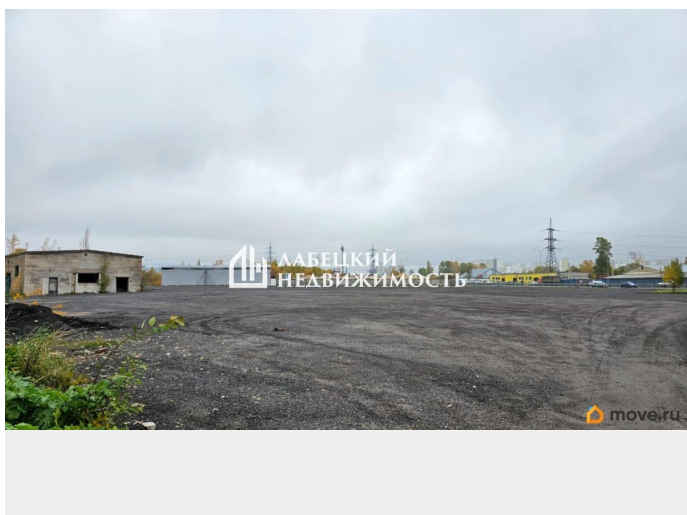

Раздел

[Коммерческая недвижимость](#)

Описание

Добрый день. Сдаем земельный участок в густонаселенном районе с прямым выездом на Пискаревский проспект! МОЖНО арендовать весь участок. ОБЩАЯ площадь 2.4 га. Аренда земельного участка - 2,4 га с прямым выездом на Пискаревский проспект. Площадка располагается на огороженной территории. Категория земли - земли населенных пунктов. Электричество 300 киловатт. Характер использования участка - на усмотрение арендатора. Возможна установка ангаров и других временных

<https://spb.move.ru/objects/9290480042>

Артемий Шипов, Лабецкий

Недвижимость

79819688185

для заметок

сооружений, стоянки для автотранспорта или размещение открытого склада. Прямой выезд на КАД. Торг уместен, но после просмотра :)
Звоните, приезжайте на просмотры, с радостью Вам всё покажем и ПРОКОНСУЛЬТИРУЕМ ПО СДЕЛКЕ.
ДОБАВЛЯЙТЕ объявление В ИЗБРАННОЕ, чтобы не потерять.