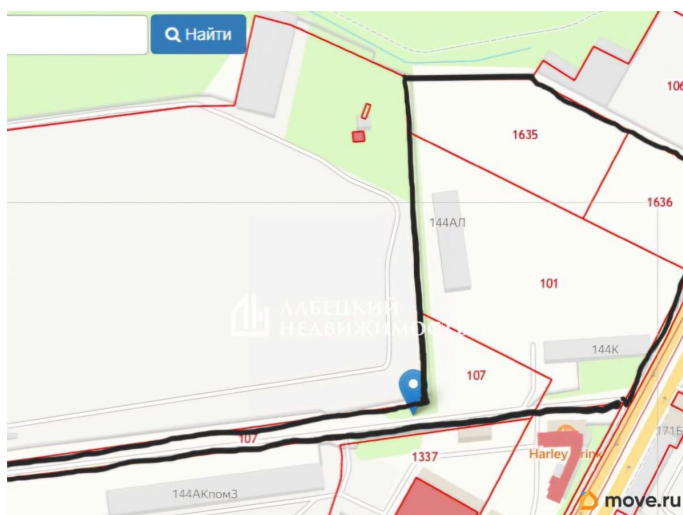

сооружений, стоянки для автотранспорта или размещение открытого склада. Прямой выезд на КАД. Торг уместен, но после просмотра :)
Звоните, приезжайте на просмотры, с радостью Вам всё покажем и ПРОКОНСУЛЬТИРУЕМ ПО СДЕЛКЕ.
ДОБАВЛЯЙТЕ объявление В ИЗБРАННОЕ, чтобы не потерять.