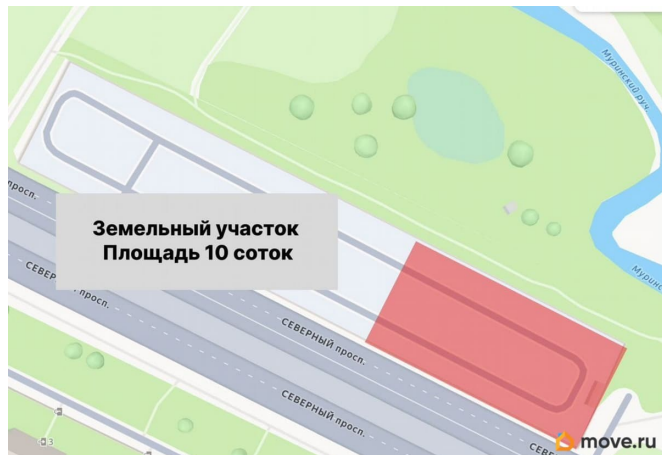

🕒 Создано: 17.04.2026 в 10:38

🔄 Обновлено: 17.04.2026 в 11:32

Агент

79811141920

Санкт-Петербург, Северный проспект

75 000 ₺

Санкт-Петербург, Северный проспект

Округ

[СПБ, Калининский район](#)

Улица

[проспект Северный](#)

Участок

Общая площадь

800 м²

Детали объекта

Тип сделки

Сдаю

Раздел

[Коммерческая недвижимость](#)

Описание

Сдаётся в аренду земельный участок площадью 800 кв. м., для расположения легковых транспортных средств. Территория с твёрдым ровным покрытием. Идеально подойдёт для размещения легковых автомобилей автопарков, таксопарков, автосалонов, организаторов торгов и тд. Территория огорожена и находится на охраняемой автомобильной стоянке. Имеется 8 камер наружного видеонаблюдения. Участок регулярно патрулируется, контроль осуществляется 24/7. Участок расположен в непосредственной близости к Северному пр.

для заметок