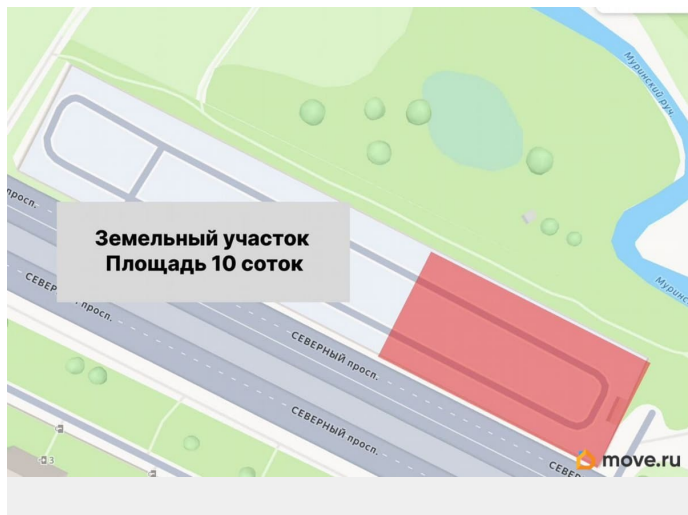

и Гражданскому пр., а также в пешей доступности от станции метро Академическая. Имеются свободные места под легковой и грузовой транспорт на соседних участках. При наличии интереса готовы проконсультировать по интересующим вопросам. Цена за 1 кв. м. - 150 руб. Возможна сдача в аренду всего земельного участка или сдача части участка. Возможно обсуждение индивидуальных условий. Компания «Парк Групп» лидер на рынке по предоставлению парковочных мест. За нашими плечами 17 лет опыта, 22 автомобильных стоянки во владении общей площадью более 100 000 кв. м.