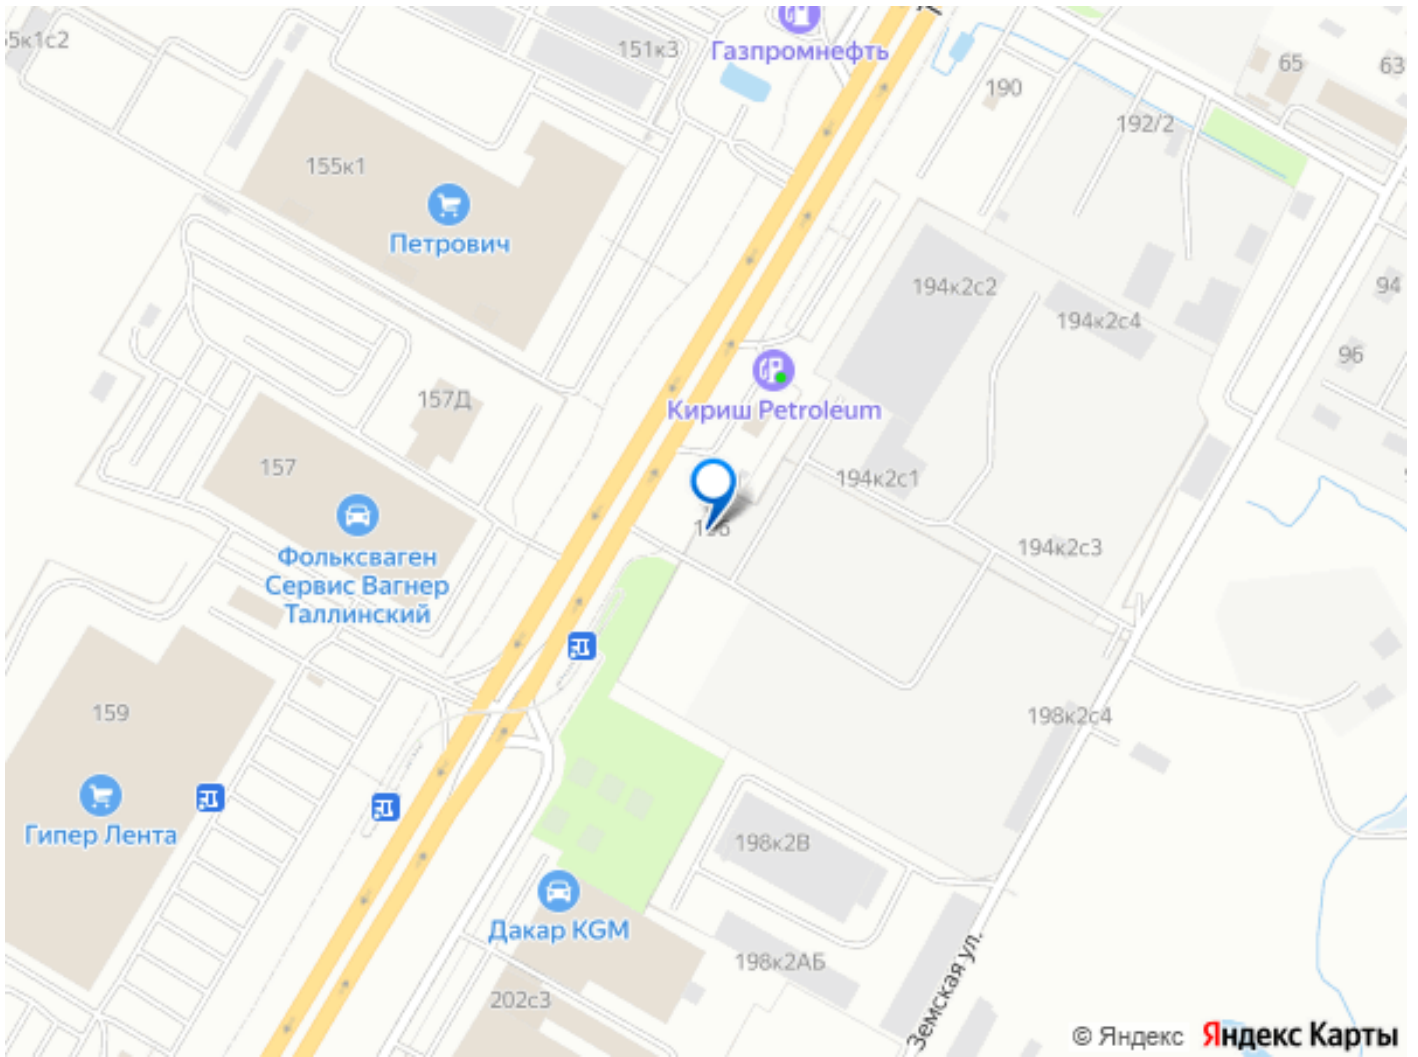

Move.ru - вся недвижимость России