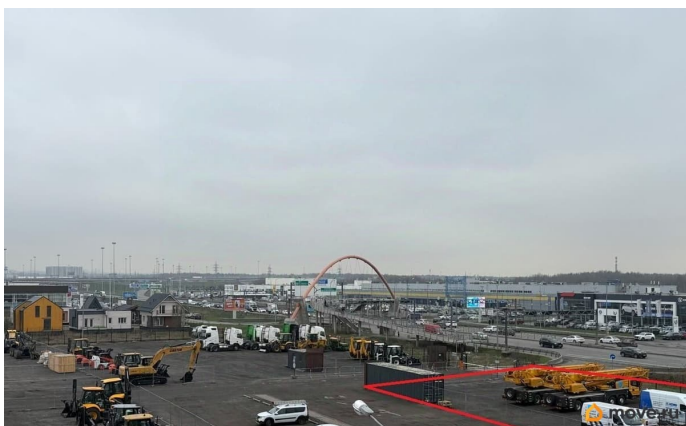

модульное здание (с подключением к электричеству), морской контейнер под хранение. А также офисные помещения от 100 м2 в новом современном Бизнес-Центре класса В+. Не рассматриваем аренду под автозаправки, автомойки, прием лома, макулатуры, хранение паллет, строительство капитальных сооружений. (аренда открытой площадки, аренда земли, аренда земельного участка, участок в аренду, открытая площадка в аренду).