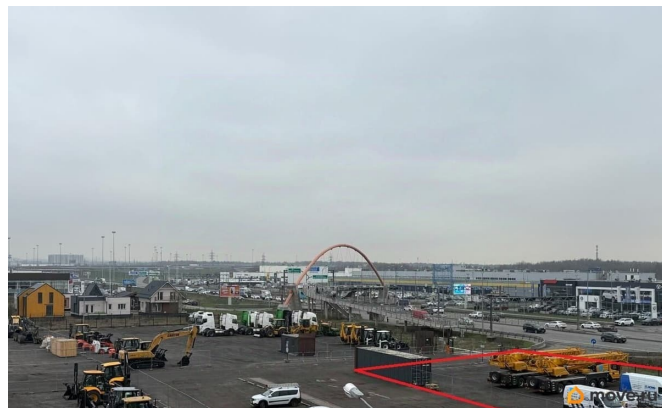

Детали объекта

Тип сделки

Сдаю

Раздел

[Коммерческая недвижимость](#)

Описание

Сдается в аренду земельный участок площадью 840 кв. М на 1 линии Таллинского шоссе на территории Многофункционального Логистического Комплекса. Идеально для площадки под выставку/продажу/хранение техники. Наши преимущества: - въезд непосредственно с Таллинского шоссе, хорошая видимость; - закрытая, охраняемая 24/7 территория; - система видеонаблюдения на территории; - освещение площадки; - покрытие — асфальтовая крошка; - возможность подключения к электричеству; - развитая инфраструктура: кафе, туалетные комнаты в Офисном здании на территории. Дополнительно предоставляется в аренду

Кин-Марк, Кин-Марк

79117988591

для заметок

модульное здание (с подключением к электричеству), морской контейнер под хранение. А также офисные помещения от 100 м2 в новом современном Бизнес-Центре класса В+. Не рассматриваем аренду под автозаправки, автомойки, прием лома, макулатуры, хранение паллет, строительство капитальных сооружений. (аренда открытой площадки, аренда земли, аренда земельного участка, участок в аренду, открытая площадка в аренду).