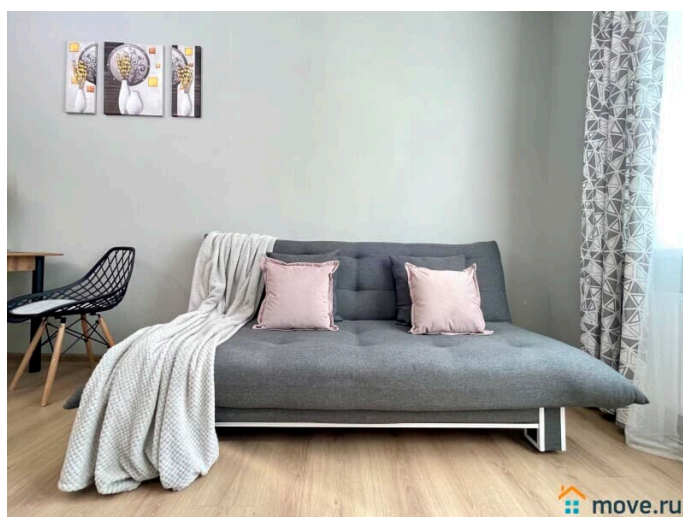

заселение. Расчетное время с 14:00 (заезд), выезд до 12:00, возможность раннего заезда/позднего выезда необходимо уточнять. Оплата и внесение залога осуществляется после заселения, но при заезде после 22:00 (вечернем/ночном) просим оплатить первые сутки проживания и залог до заселения. Отвечаем на звонки и сообщения 8:00 до 22:00. Для заселения требуется предоставить паспортные данные бронирующего (в некоторых, исключительных, случаях можем запросить паспортные данные всех гостей и при необходимости увеличить сумму залога). ОСТАЛИСЬ ВОПРОСЫ - ПОЗВОНИТЕ НАМ и мы пришлем свободный вариант на желаемые даты. Другие наши квартиры вы можете посмотреть в нашем профиле. Если квартира понравилась, но оказалась занята, мы предложим вам другой классный вариант!