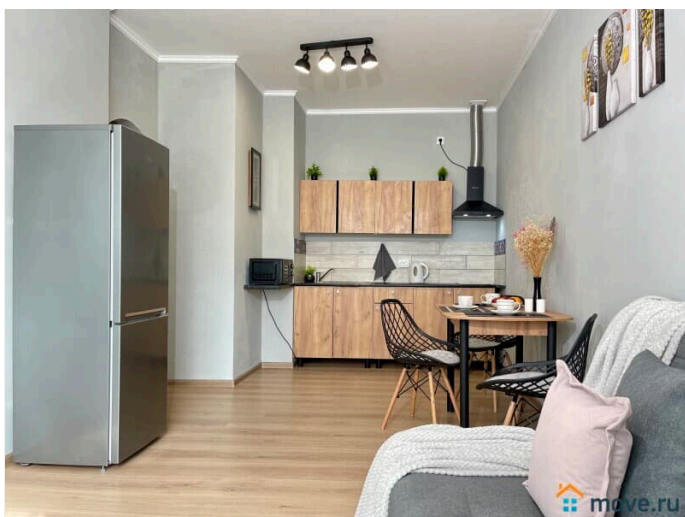

заселение. Расчетное время с 14:00 (заезд), выезд до 12:00, возможность раннего заезда/позднего выезда необходимо уточнять. Оплата и внесение залога осуществляется после заселения, но при заезде после 22:00 (вечернем/ночном) просим оплатить первые сутки проживания и залог до заселения. Отвечаем на звонки и сообщения 8:00 до 22:00. Для заселения требуется предоставить паспортные данные бронирующего (в некоторых, исключительных, случаях можем запросить паспортные данные всех гостей и при необходимости увеличить сумму залога). ОСТАЛИСЬ ВОПРОСЫ - ПОЗВОНИТЕ НАМ и мы пришлем свободный вариант на желаемые даты. Другие наши квартиры вы можете посмотреть в нашем профиле. Если квартира понравилась, но оказалась занята, мы предложим вам другой классный вариант!