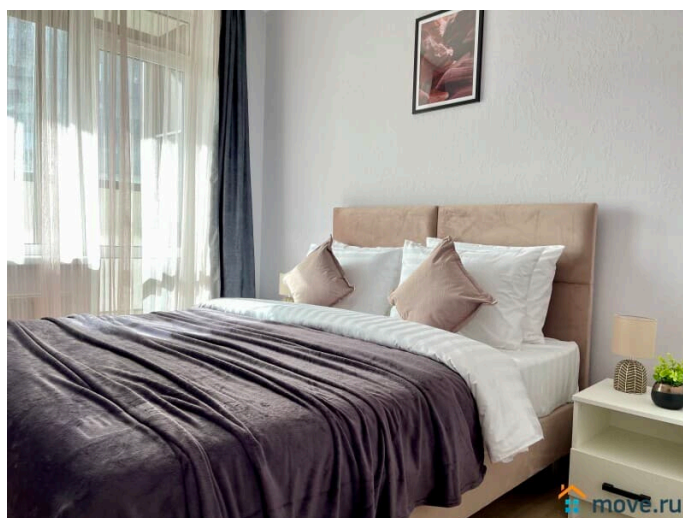

заселение. Расчетное время с 14:00 (заезд), выезд до 12:00, возможность раннего заезда/позднего выезда необходимо уточнять. Оплата и внесение залога осуществляется после заселения, но при заезде после 22:00 (вечернем/ночном) просим оплатить первые сутки проживания и залог до заселения. Отвечаем на звонки и сообщения 8:00 до 22:00. Для заселения требуется предоставить паспортные данные бронирующего (в некоторых, исключительных, случаях можем запросить паспортные данные всех гостей и при необходимости увеличить сумму залога). ОСТАЛИСЬ ВОПРОСЫ - ПОЗВОНИТЕ НАМ и мы пришлем свободный вариант на желаемые даты. Другие наши квартиры вы можете посмотреть в нашем профиле. Если квартира понравилась, но оказалась занята, мы предложим вам другой классный вариант!