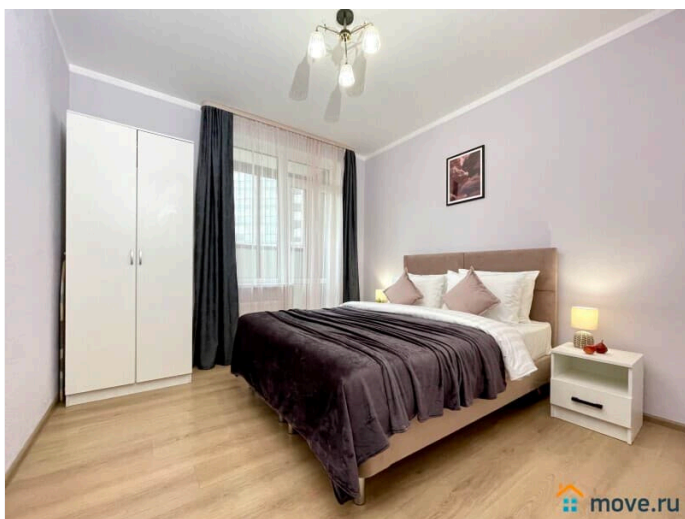

заселение. Расчетное время с 14:00 (заезд), выезд до 12:00, возможность раннего заезда/позднего выезда необходимо уточнять. Оплата и внесение залога осуществляется после заселения, но при заезде после 22:00 (вечернем/ночном) просим оплатить первые сутки проживания и залог до заселения. Отвечаем на звонки и сообщения 8:00 до 22:00. Для заселения требуется предоставить паспортные данные бронирующего (в некоторых, исключительных, случаях можем запросить паспортные данные всех гостей и при необходимости увеличить сумму залога). ОСТАЛИСЬ ВОПРОСЫ - ПОЗВОНИТЕ НАМ и мы пришлем свободный вариант на желаемые даты. Другие наши квартиры вы можете посмотреть в нашем профиле. Если квартира понравилась, но оказалась занята, мы предложим вам другой классный вариант!