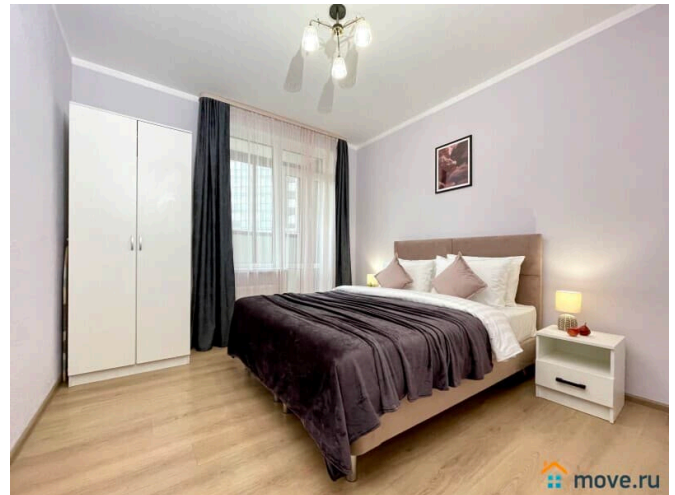

🕒 Создано: 09.04.2024 в 15:33

Обновлено: 09.04.2026 в 17:51

2 Ночи

79399003747

Шушары, улица Школьная, д. 15 стр 1

2 200 ₽

Шушары, улица Школьная, д. 15 стр 1

для заметок

Квартира

Количество комнат

2

Жилая площадь

32 м²

Площадь кухни

8 м²

Общая площадь

40 м²

Этаж

2/23

Детали объекта

Тип сделки

Сдаю

Раздел

[Квартиры на сутки](#)

Тип комнат

раздельные

Тип санузла

совмещенный

Вид из окна

на улицу

Ремонт