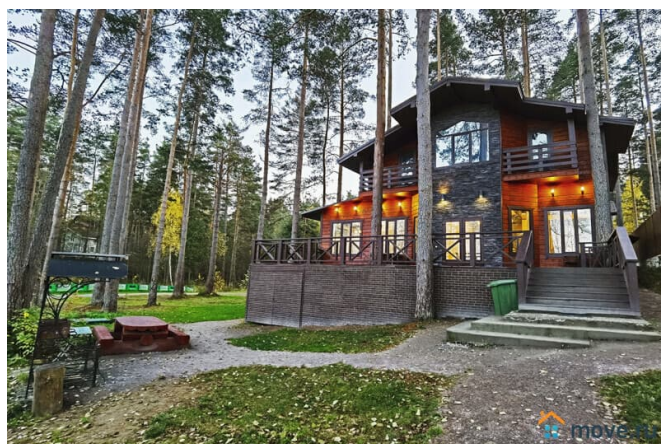

Сосново, переулок Сосновый

18 000 ₺

Сосново, переулок Сосновый

Улица

[Сосновый переулок](#)

Шоссе

[Новоприозерское](#) ~60 км от КАД

Коттедж

Количество комнат

8

Общая площадь

230 м²

Детали объекта

Тип сделки

Сдаю

Раздел

[Коттеджи на сутки](#)

кухня, бассейн

Описание

Шикарный двухэтажный коттедж на берегу озера с банкетным залом и видовой террасой, беседка на берегу, свой пирс и баня.

Расположен в поселке Сосново, в 60 км от города по Новоприозерскому шоссе, в Приозерском районе. Общая площадь дома 230 кв.м. 1 этаж: - большая видовая терраса с мебелью, где можно устроить фуршет и любоваться прекрасными видами; - прихожая

для заметок