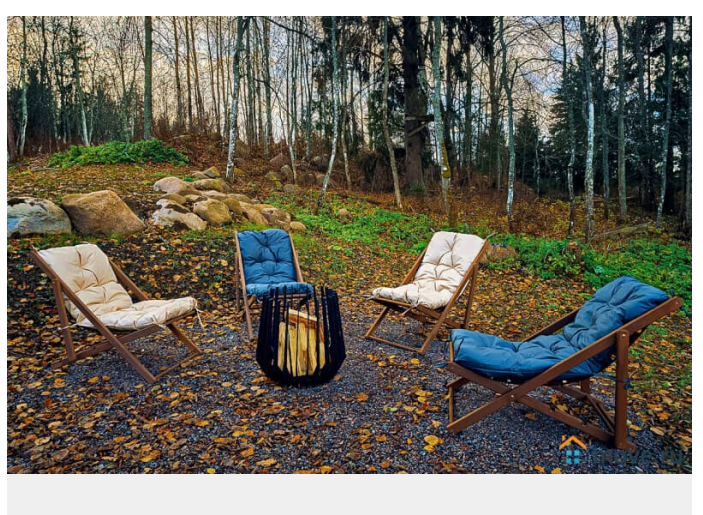

Описание

Сдаётся современный коттедж в скандинавском стиле на берегу озера Красавица, в живописном месте Карельского перешейка, 80 км от КАД по Приморскому шоссе, Выборгский район. Дом расположен в загородном клубе среди соснового леса и идеально подойдёт для спокойного отдыха на природе. Общая площадь — 70 кв.м. Коттедж оборудован системой «Умный дом», кондиционером, тёплыми полами и Wi-Fi. 1 этаж: прихожая с гардеробом и стиральной

Спальня с панорамными окнами, двуспальной кроватью с ортопедическим матрасом, Smart TV и шторами блэкаут. Санузел с душем, феном и гигиеническим набором. По запросу предоставляются детская кроватка и стульчик (за доплату). Проживание с животными допускается по согласованию. На лесном участке: — терраса 35 кв.м. с крытой обеденной зоной и круглогодичной подогреваемой купелью (4 000 руб. за протопку; с фитосбором — 5 500 руб.); — мангальная зона (шампура и решётки включены, уголь и розжиг приобретаются отдельно); — зона отдыха с костровой чашей и шезлонгами (дрова можно купить у администратора). Рядом: — лес и песчаный пляж озера Красавица (5 мин пешком); — магазины (15 мин на авто). — кафе; — парковка. Размещение: до 4 гостей, комфортно — 2. Стоимость (ориентировочная): Выходные: 1 сут. — 15 000 руб., 2 сут. — 30 000 руб. Будни: 1 сут. — 12 000 руб., 2 сут. — 24 000 руб.