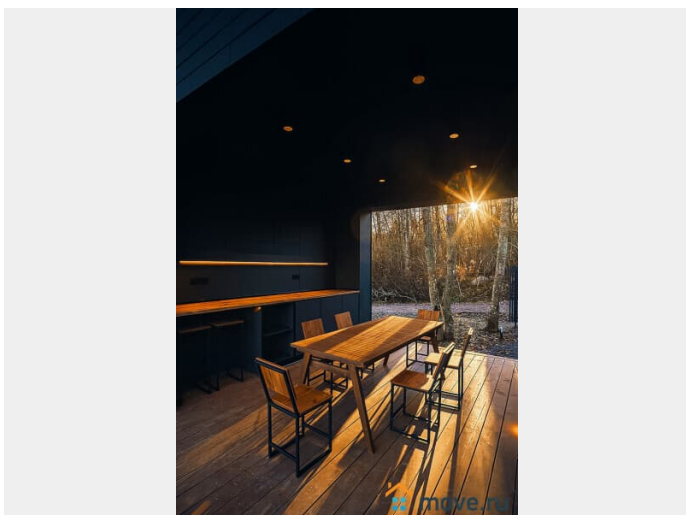

Описание

Сдаётся современный коттедж в скандинавском стиле на берегу озера Красавица, в живописном месте Карельского перешейка, 80 км от КАД по Приморскому шоссе, Выборгский район. Дом расположен в загородном клубе среди соснового леса и идеально подойдёт для спокойного отдыха на природе. Общая площадь — 70 кв.м. Коттедж оборудован системой «Умный дом», кондиционером, тёплыми полами и Wi-Fi. 1 этаж: прихожая с гардеробом и стиральной

<https://spb.move.ru/objects/9292412530>

ТатьянаZ, Центр бронирования Союз Рантье

79119612375

для заметок

машиной; гостиная-кухня 15 кв.м. с панорамными окнами, раскладным диваном, столом на 4 персоны, Smart TV; по желанию предоставляются караоке, настольные игры, игровая приставка GAME LITE (оплачиваются отдельно). Кухня оснащена холодильником, индукционной плитой, посудомоечной машиной, микроволновкой, кофемашиной, чайником, посудой и питьевой водой.

Спальня с панорамными окнами, двуспальной кроватью с ортопедическим матрасом, Smart TV и шторами блэкаут. Санузел с душем, феном и гигиеническим набором. По запросу предоставляются детская кроватка и стульчик (за доплату). Проживание с животными допускается по согласованию. На лесном участке: — терраса 35 кв.м. с крытой обеденной зоной и круглогодичной подогреваемой купелью (4 000 руб. за протопку; с фитосбором — 5 500 руб.); — мангальная зона (шампура и решётки включены, уголь и розжиг приобретаются отдельно); — зона отдыха с костровой чашей и шезлонгами (дрова можно купить у администратора). Рядом: — лес и песчаный пляж озера Красавица (5 мин пешком); — магазины (15 мин на авто). — кафе; — парковка. Размещение: до 4 гостей, комфортно — 2. Стоимость (ориентировочная): Выходные: 1 сут. — 15 000 руб., 2 сут. — 30 000 руб. Будни: 1 сут. — 12 000 руб., 2 сут. — 24 000 руб.