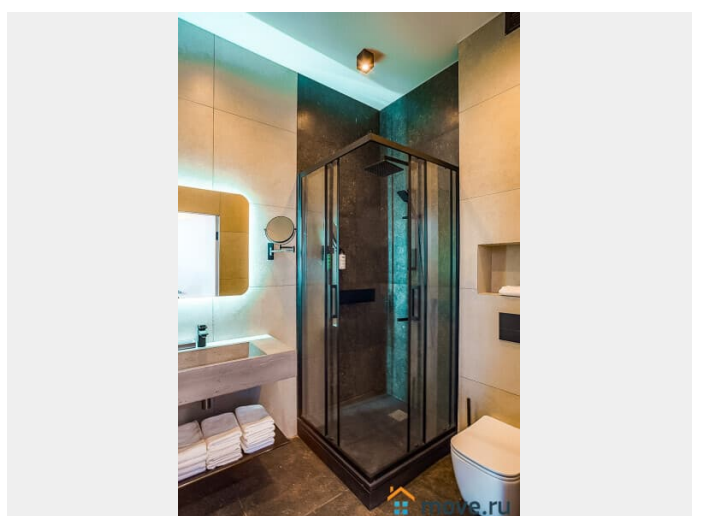

Спальня с панорамными окнами, двуспальной кроватью с ортопедическим матрасом, Smart TV и шторами блэкаут. Санузел с душем, феном и гигиеническим набором. По запросу предоставляются детская кроватка и стульчик (за доплату). Проживание с животными допускается по согласованию. На лесном участке: — терраса 35 кв.м. с крытой обеденной зоной и круглогодичной подогреваемой купелью (4 000 руб. за протопку; с фитосбором — 5 500 руб.); — мангальная зона (шампура и решётки включены, уголь и розжиг приобретаются отдельно); — зона отдыха с костровой чашей и шезлонгами (дрова можно купить у администратора). Рядом: — лес и песчаный пляж озера Красавица (5 мин пешком); — магазины (15 мин на авто). — кафе; — парковка. Размещение: до 4 гостей, комфортно — 2. Стоимость (ориентировочная): Выходные: 1 сут. — 15 000 руб., 2 сут. — 30 000 руб. Будни: 1 сут. — 12 000 руб., 2 сут. — 24 000 руб.