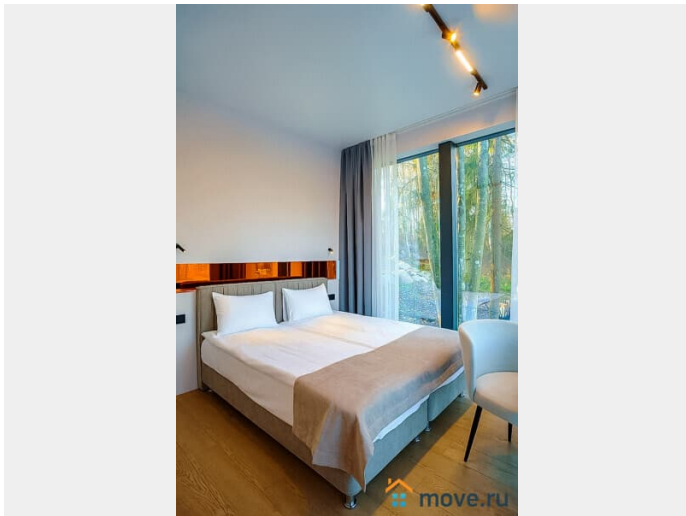

Описание

Сдаётся современный коттедж в скандинавском стиле на берегу озера Красавица, в живописном месте Карельского перешейка, 80 км от КАД по Приморскому шоссе, Выборгский район. Дом расположен в загородном клубе среди соснового леса и идеально подойдёт для спокойного отдыха на природе. Общая площадь — 70 кв.м. Коттедж оборудован системой «Умный дом», кондиционером, тёплыми полами и Wi-Fi. 1 этаж: прихожая с гардеробом и стиральной

<https://spb.move.ru/objects/9292412530>

ТатьянаZ, Центр бронирования Союз Рантье

79119612375

для заметок

машиной; гостиная-кухня 15 кв.м. с панорамными окнами, раскладным диваном, столом на 4 персоны, Smart TV; по желанию предоставляются караоке, настольные игры, игровая приставка GAME LITE (оплачиваются отдельно). Кухня оснащена холодильником, индукционной плитой, посудомоечной машиной, микроволновкой, кофемашиной, чайником, посудой и питьевой водой.

Спальня с панорамными окнами, двуспальной кроватью с ортопедическим матрасом, Smart TV и шторами блэкаут. Санузел с душем, феном и гигиеническим набором. По запросу предоставляются детская кроватка и стульчик (за доплату). Проживание с животными допускается по согласованию. На лесном участке: — терраса 35 кв.м. с крытой обеденной зоной и круглогодичной подогреваемой купелью (4 000 руб. за протопку; с фитосбором — 5 500 руб.); — мангальная зона (шампура и решётки включены, уголь и розжиг приобретаются отдельно); — зона отдыха с костровой чашей и шезлонгами (дрова можно купить у администратора). Рядом: — лес и песчаный пляж озера Красавица (5 мин пешком); — магазины (15 мин на авто). — кафе; — парковка. Размещение: до 4 гостей, комфортно — 2. Стоимость (ориентировочная): Выходные: 1 сут. — 15 000 руб., 2 сут. — 30 000 руб. Будни: 1 сут. — 12 000 руб., 2 сут. — 24 000 руб.