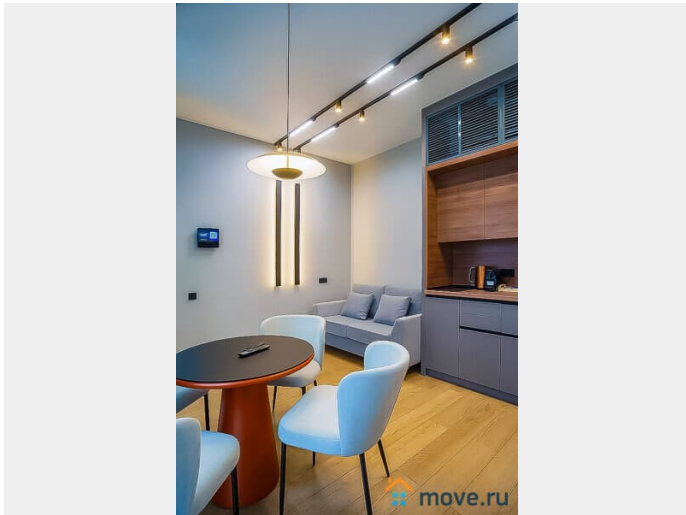

Описание

Сдаётся современный коттедж в скандинавском стиле на берегу озера Красавица, в живописном месте Карельского перешейка, 80 км от КАД по Приморскому шоссе, Выборгский район. Дом расположен в загородном клубе среди соснового леса и идеально подойдёт для спокойного отдыха на природе. Общая площадь — 70 кв.м. Коттедж оборудован системой «Умный дом», кондиционером, тёплыми полами и Wi-Fi. 1 этаж: прихожая с гардеробом и стиральной

<https://spb.move.ru/objects/9292412530>

ТатьянаZ, Центр бронирования Союз Рантье

79119612375

для заметок

машиной; гостиная-кухня 15 кв.м. с панорамными окнами, раскладным диваном, столом на 4 персоны, Smart TV; по желанию предоставляются караоке, настольные игры, игровая приставка GAME LITE (оплачиваются отдельно). Кухня оснащена холодильником, индукционной плитой, посудомоечной машиной, микроволновкой, кофемашиной, чайником, посудой и питьевой водой.

Спальня с панорамными окнами, двуспальной кроватью с ортопедическим матрасом, Smart TV и шторами блэкаут. Санузел с душем, феном и гигиеническим набором. По запросу предоставляются детская кроватка и стульчик (за доплату). Проживание с животными допускается по согласованию. На лесном участке: — терраса 35 кв.м. с крытой обеденной зоной и круглогодичной подогреваемой купелью (4 000 руб. за протопку; с фитосбором — 5 500 руб.); — мангальная зона (шампура и решётки включены, уголь и розжиг приобретаются отдельно); — зона отдыха с костровой чашей и шезлонгами (дрова можно купить у администратора). Рядом: — лес и песчаный пляж озера Красавица (5 мин пешком); — магазины (15 мин на авто). — кафе; — парковка. Размещение: до 4 гостей, комфортно — 2. Стоимость (ориентировочная): Выходные: 1 сут. — 15 000 руб., 2 сут. — 30 000 руб. Будни: 1 сут. — 12 000 руб., 2 сут. — 24 000 руб.