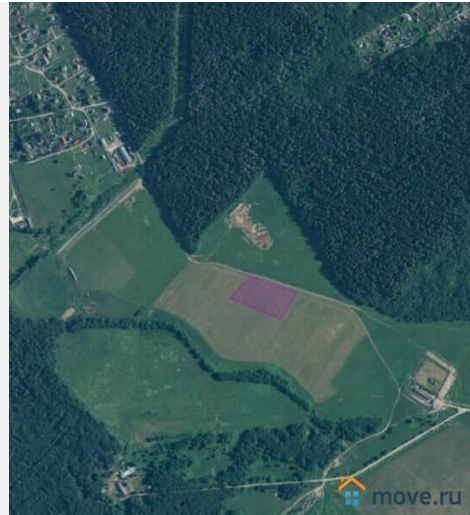

Общая площадь

16600 м²

Детали объекта

Тип сделки

Продам

Раздел

[Коммерческая недвижимость](#)

Описание

Предлагается к продаже земельный участок 166с (47:23:0441001:437)-земли сельхоз/назначения. Большой сельскохозяйственный массив расположен между д.Ст Черницы и д.Рябизи, ближе к Черницам. Участок ровный, сухой, правильной формы с плодородной песчаной почвой, что позволяет активно развивать сельхоз/продукцию в виде тепличных построек для выращивания клубники или ароматной зелени на стол горожан. На против участков уже проведено электричество, дорога широкая грунтовая. Строительство не капитальных построек разрешено без разрешительной

для заметок

документации. Вся ближайшая основная инфраструктура находится в д. Большие Колпаны-10 мин/транспортом. Не далеко большие лесные массивы, Борницкие карьеры. На данный момент есть большая возможность выкупа соседних участков. До основной Киевской трассы не более 3 км.