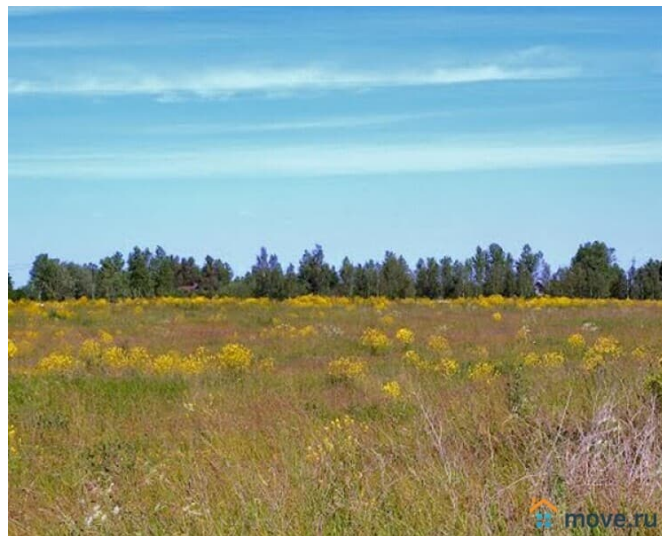

Предлагается к продаже земельный участок 166с (47:23:0441001:437)-земли сельхоз/назначения. Большой сельскохозяйственный массив расположен между д.Ст Черницы и д.Рябизи, ближе к Черницам. Участок ровный, сухой, правильной формы с плодородной песчаной почвой, что позволяет активно развивать сельхоз/продукцию в виде тепличных построек для выращивания клубники или ароматной зелени на стол горожан. На против участков уже проведено электричество, дорога широкая грунтовая. Строительство не капитальных построек разрешено без разрешительной

для заметок

документации. Вся ближайшая основная инфраструктура находится в д. Большие Колпаны-10 мин/транспортом. Не далеко большие лесные массивы, Борницкие карьеры. На данный момент есть большая возможность выкупа соседних участков. До основной Киевской трассы не более 3 км.