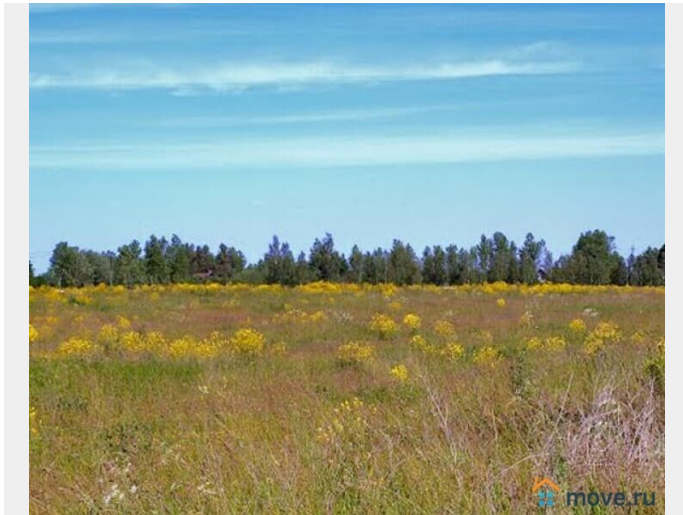

документации. Вся ближайшая основная инфраструктура находится в д. Большие Колпаны-10 мин/транспортом. Не далеко большие лесные массивы, Борницкие карьеры. На данный момент есть большая возможность выкупа соседних участков. До основной Киевской трассы не более 3 км.