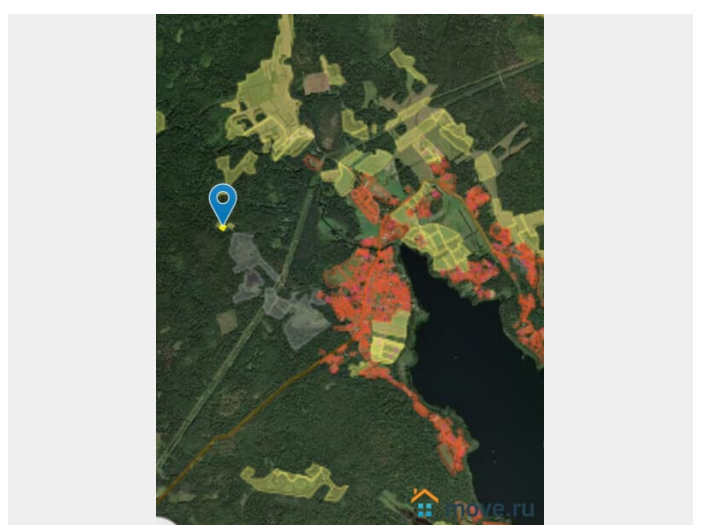

Земельные участки

Площадь участка

15 соток

Детали объекта

Тип сделки

Продам

Раздел

[Земельные участки](#)

Описание

Это предложение для тех, кто ищет уединенное место в лесу, хутором без соседей. Выставлен на продажу земельный участок 15 соток вблизи пос. Торфяное, разрешенное использование - садовые и дачные дома. Место, очень тихое и уединенное, находится посреди хвойного леса, и представляет собой полянку, заросшую лиственным мелколесьем, поэтому потребуется разработка земельного участка. Подъездная дорога к участку есть. Здесь в продаже два смежных земельных участка по 15 соток. Возможно использование земельного сертификата.