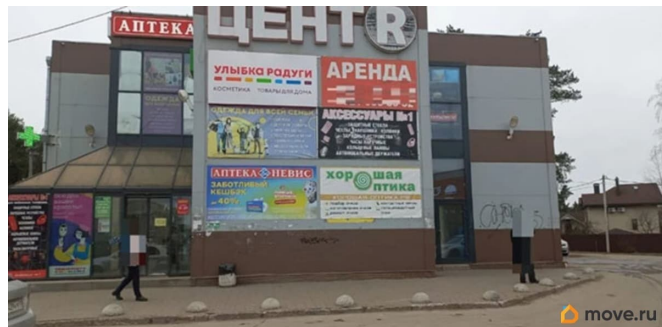

Создано: 24.07.2025 в 01:04

Обновлено: 05.04.2026 в 17:02

250 000 ₺

Шоссе

[Колтушское](#) ~30 км от КАД

ТП - Торговое помещение

Общая площадь

300 м²

Детали объекта

Тип сделки

Сдаю

Раздел

[Коммерческая недвижимость](#)

Описание

Предложение от СОБСТВЕННИКА! Сдается в аренду помещение в Торговом комплексе: 300 кв. м - (2 этаж) - аренда 250 000 руб./мес. Среди арендаторов Фикс Прайс, Улыбка Радуги, Аптека Невис и другие. Собственная парковка, круглосуточная охрана, удобная зона загрузки разгрузки товаров. Возможны арендные каникулы и индивидуальные условия договора. [#6392239#]

<https://spb.move.ru/objects/9283290453>

Максим, частное лицо

7(930)377-16-43

для заметок