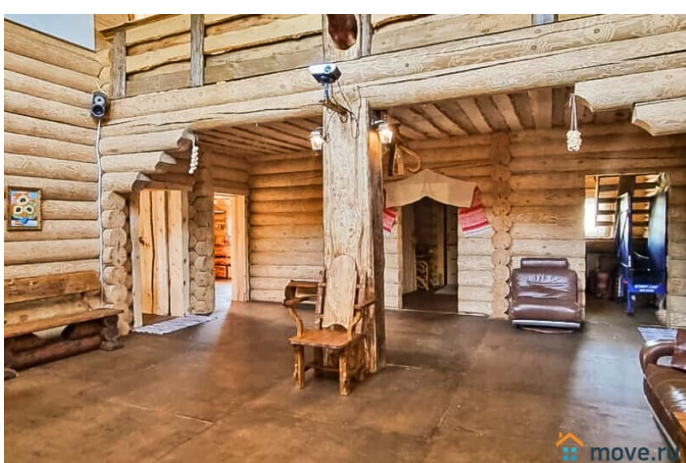

[Коттеджи на сутки](#)

туалет в доме, душ в доме, кухня, баня/сауна

Описание

Приглашаем вас в просторный двухэтажный коттедж из бруса (380 кв. м) в деревне Волковицы — всего в 22 км от КАД по Ропшинскому шоссе! Здесь гармонично сочетаются близость к Петербургу и атмосфера уединённого отдыха среди живописной природы. Что вас ждёт внутри: - величественный зал 70 кв. м с двойным светом, аудиосистемой и проектором; - полностью оборудованная кухня с современной техникой; - столовая с ТВ; -

<https://spb.move.ru/objects/9292030503>

ТатьянаZ, Центр бронирования Союз Рантье

79119612375

для заметок

спортивная комната; - 4 уютные спальни (местительность: комфортно — 12?человек, с ночёвкой — до?16, днём — до?20); - санузлы с душевой и ванной. На ухоженном участке (16?соток): - две стильные террасы с садовой мебелью; - уютная беседка и крытый мангал; - деревянная баня с мини?кухней и помывочной; - уличный бассейн; - холодная купель (1?000?руб./сутки). Окрестности очаровывают: - 5?минут пешком до магазина; - 10?минут до парка Дворянской усадьбы с прудами; - волшебный лес с вековыми соснами, кедрами и лиственницами. Для вашей безопасности — видеонаблюдение по периметру участка и в доме. Стоимость аренды (из расчёта на 10?человек): Будни: 1?сутки — 18?000?руб.; 2?суток — 36?000?руб. Каждый дополнительный гость: 1?500?руб./сутки или 3?000?руб. за 2?суток. Выходные: 1?сутки — 24?000?руб.; 2?суток — 42?000?руб. Каждый дополнительный гость: 2?000?руб./сутки или 3?500?руб. за 2?суток.