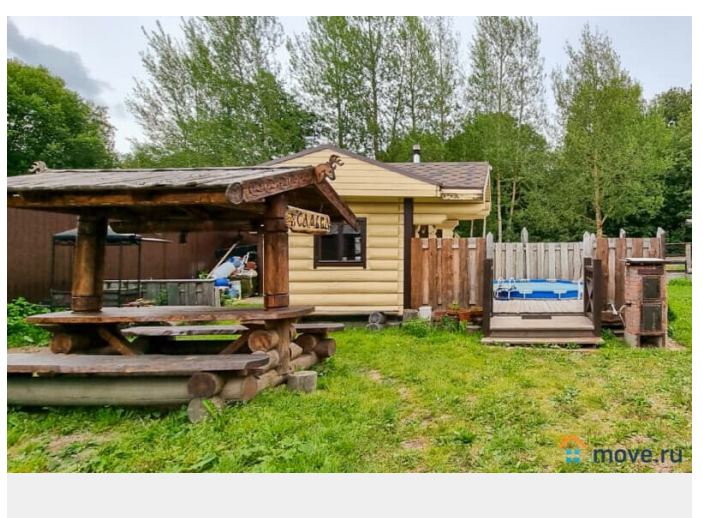

[Коттеджи на сутки](#)

туалет в доме, душ в доме, кухня, баня/сауна

Описание

Приглашаем вас в просторный двухэтажный коттедж из бруса (380 кв. м) в деревне Волковицы — всего в 22 км от КАД по Ропшинскому шоссе! Здесь гармонично сочетаются близость к Петербургу и атмосфера уединённого отдыха среди живописной природы. Что вас ждёт внутри: - величественный зал 70 кв. м с двойным светом, аудиосистемой и проектором; - полностью оборудованная кухня с современной техникой; - столовая с ТВ; -

<https://spb.move.ru/objects/9292030503>

ТатьянаZ, Центр бронирования Союз Рантье

79119612375

для заметок

спортивная комната; - 4 уютные спальни (местительность: комфортно — 12?человек, с ночёвкой — до?16, днём — до?20); - санузлы с душевой и ванной. На ухоженном участке (16?соток): - две стильные террасы с садовой мебелью; - уютная беседка и крытый мангал; - деревянная баня с мини?кухней и помывочной; - уличный бассейн; - холодная купель (1?000?руб./сутки). Окрестности очаровывают: - 5?минут пешком до магазина; - 10?минут до парка Дворянской усадьбы с прудами; - волшебный лес с вековыми соснами, кедрами и лиственницами. Для вашей безопасности — видеонаблюдение по периметру участка и в доме. Стоимость аренды (из расчёта на 10?человек): Будни: 1?сутки — 18?000?руб.; 2?суток — 36?000?руб. Каждый дополнительный гость: 1?500?руб./сутки или 3?000?руб. за 2?суток. Выходные: 1?сутки — 24?000?руб.; 2?суток — 42?000?руб. Каждый дополнительный гость: 2?000?руб./сутки или 3?500?руб. за 2?суток.