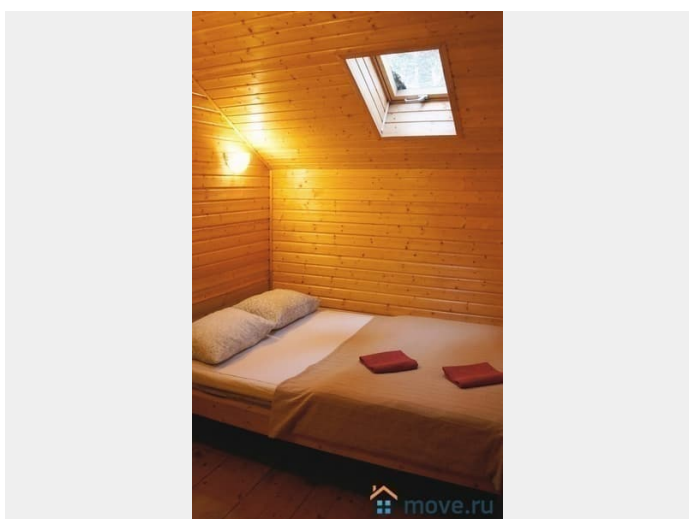

сутки - 22 000 рублей 2 суток - 32 000 рублей