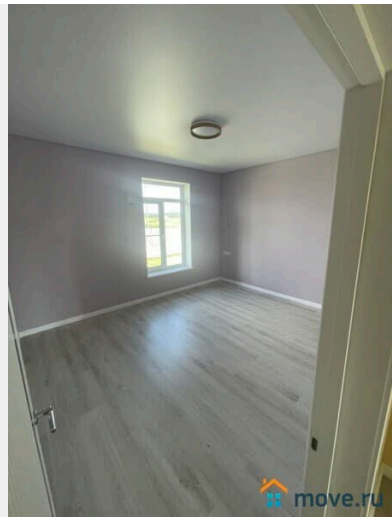

move.ru

move.ru

move.ru

move.ru

move.ru

move.ru

move.ru

move.ru