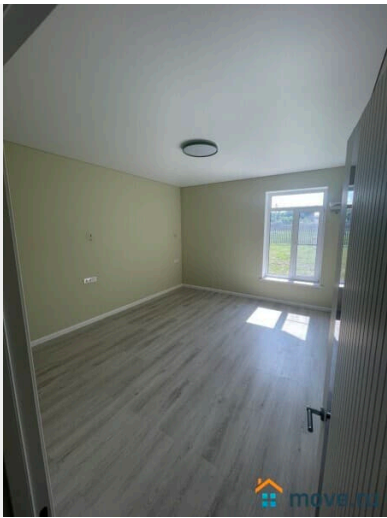

move.ru

move.ru

move.ru

move.ru

move.ru

move.ru

move.ru

move.ru