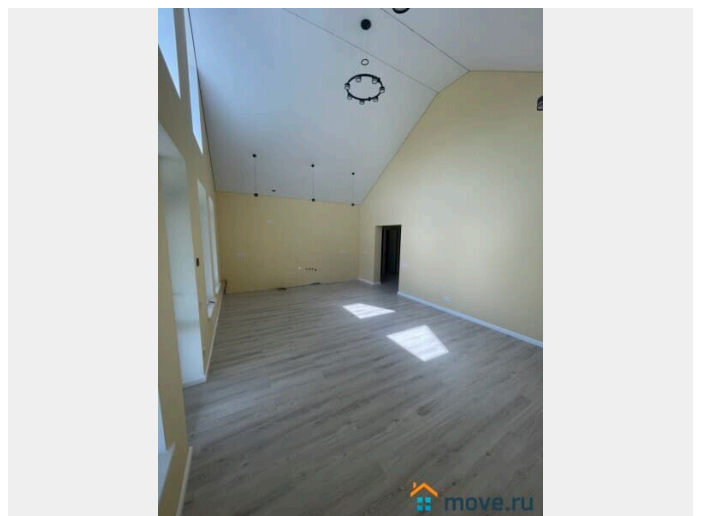

8 соток в ипотеку от собственника. Мы также реализуем купить загородный дом в Ломоносове с коммуникациями — полный спектр для дом для постоянного проживания. С нами строительство загородных домов становится простым