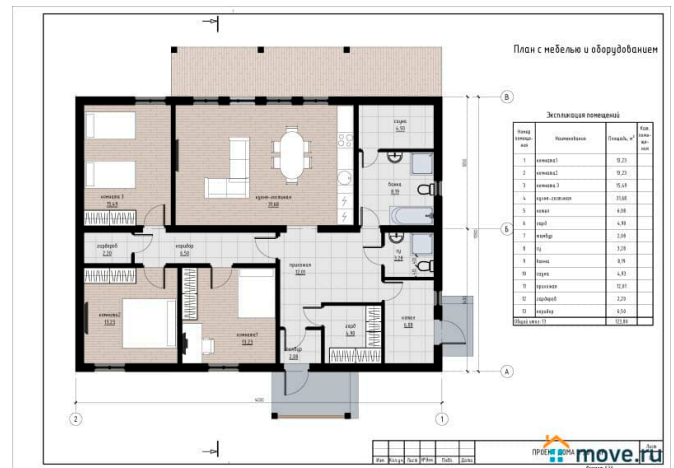

Создано: 07.04.2026 в 14:58

Обновлено: 07.04.2026 в 14:58

Супер Собственник

79311215959

Заостровье, Коттеджный поселок

«Помесье Алексеевское»

16 490 000 ₺

Заостровье, Коттеджный поселок «Помесье Алексеевское»

Шоссе

[Гостилицкое](#) ~27 км от КАД

Коттедж

Жилая площадь

124 м²

Площадь кухни

32 м²

Общая площадь

168.2 м²

Детали объекта

Тип сделки

Продам

Раздел

[Дома, дачи](#)

Строение

Блочное

возможен торг, туалет в доме, душ в доме, кухня, баня/сауна, отопление, водопровод, канализация, электричество, газ, ПМЖ

Описание

ВАЖНО! Уникальное предложение **ДОБАВЬТЕ** В ИЗБРАННОЕ! УСТАЛИ ИСКАТЬ ДОМ? НАШ ДОМ ВАМ ТОЧНО ПОНРАВИТСЯ! СТАВЬ

для заметок