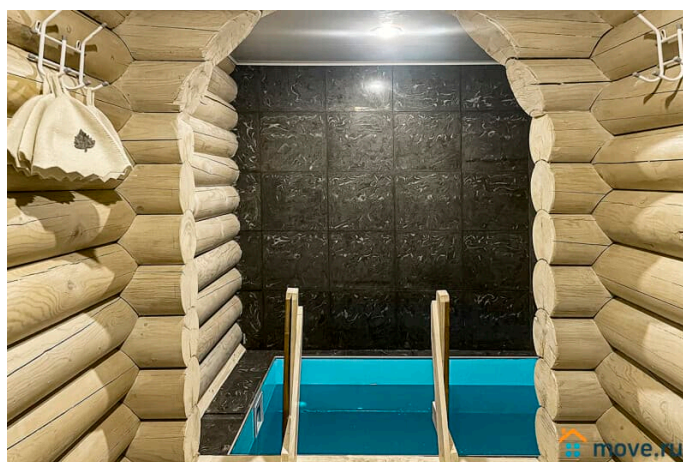

[Коттеджи на сутки](#)

туалет в доме, душ в доме, кухня, бассейн, баня/сауна

Описание

Сдаётся уютный бревенчатый дом из карельской сосны с баней, тёплым бассейном и уличной купелью, в 25 км от КАД по Гостилицкому шоссе (Ломоносовский район, рядом с д. Лопухинка). Отличное место для отдыха и праздников на природе! Общая площадь — 177 кв.м. На первом этаже: гостиная с панорамными окнами, тёплым полом, большим столом, двумя диванами, Smart TV, Wi-Fi и колонкой (залог 3 000 ?); кухня с холодильником, плитой,

<https://spb.move.ru/objects/9290571804>

ТатьянаZ, Центр бронирования Союз Рантье

79119612375

для заметок

микроволновкой, чайником, посудомоечной машиной и посудой. Банный комплекс: парная, бассейн 2,5 м, душевая, предбанник и выход к уличной купели. Стоимость: баня с бассейном — 4 000 ?/4-5 ч, доп. топка — 1 500 ?; купель Офуро — 4 000 ? (или 1 500 ? без подогрева); баня + купель — 6 000 ?, доп. топка — 2 000 ?. На втором этаже: холл, 3 спальни (всего 5 двухспальных спальных мест, диван и кресло-кровать), санузел с ванной. Можно с животными (1 000-3 000 ?). Вывоз мусора — 1 000 ? (или самостоятельно). Постельное бельё: односпальный комплект — 190 ?, двухспальный — 290 ?. На участке 15 соток: — подогреваемая купель Офуро (от 1 500 ?), — зона BBQ с крытым мангалом (шампура и уголь привозить с собой), — парковка на 6 авто. Рядом: лес (5 мин пешком), остановка (100 м), радоновые озёра (5 км), аэродром с парашютами (5 км), доставка пиццы из местного кафе. Вместимость: 10 человек комфортно, до 14 гостей максимум. Стоимость: Выходные (до 14 чел): пт — 22 500 ?, сб — 27 500 ?, 2 суток — 41 500 ?. Будни до 30.11: 1 сутки — 9 000 ?, 2 — 17 000 ?. С 1.12: 1 сутки — 11 000 ?, 2 — 19 000 ?.