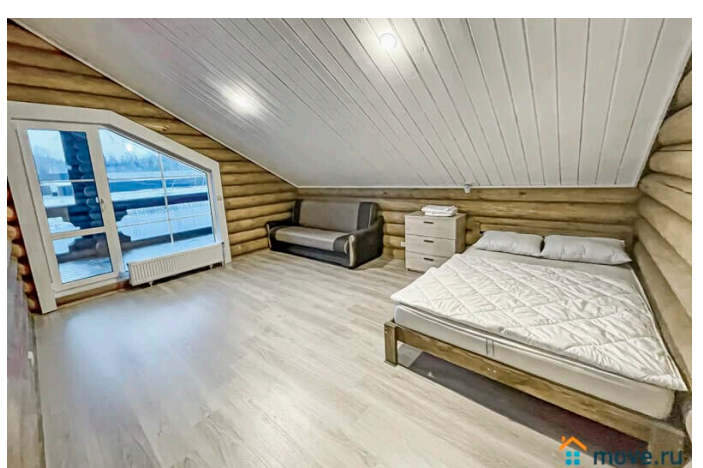

[Коттеджи на сутки](#)

туалет в доме, душ в доме, кухня, бассейн, баня/сауна

Описание

Сдаётся уютный бревенчатый дом из карельской сосны с баней, тёплым бассейном и уличной купелью, в 25 км от КАД по Гостилицкому шоссе (Ломоносовский район, рядом с д. Лопухинка). Отличное место для отдыха и праздников на природе! Общая площадь — 177 кв.м. На первом этаже: гостиная с панорамными окнами, тёплым полом, большим столом, двумя диванами, Smart TV, Wi-Fi и колонкой (залог 3 000 ?); кухня с холодильником, плитой,

<https://spb.move.ru/objects/9290571804>

ТатьянаZ, Центр бронирования Союз Рантье

79119612375

для заметок

микроволновкой, чайником, посудомоечной машиной и посудой. Банный комплекс: парная, бассейн 2,5 м, душевая, предбанник и выход к уличной купели. Стоимость: баня с бассейном — 4 000 ?/4-5 ч, доп. топка — 1 500 ?; купель Офуро — 4 000 ? (или 1 500 ? без подогрева); баня + купель — 6 000 ?, доп. топка — 2 000 ?. На втором этаже: холл, 3 спальни (всего 5 двуспальных спальных мест, диван и кресло-кровать), санузел с ванной. Можно с животными (1 000-3 000 ?). Вывоз мусора — 1 000 ? (или самостоятельно). Постельное бельё: односпальный комплект — 190 ?, двуспальный — 290 ?. На участке 15 соток: — подогреваемая купель Офуро (от 1 500 ?), — зона BBQ с крытым мангалом (шампура и уголь привозить с собой), — парковка на 6 авто. Рядом: лес (5 мин пешком), остановка (100 м), радоновые озёра (5 км), аэродром с парашютами (5 км), доставка пиццы из местного кафе. Вместимость: 10 человек комфортно, до 14 гостей максимум. Стоимость: Выходные (до 14 чел): пт — 22 500 ?, сб — 27 500 ?, 2 суток — 41 500 ?. Будни до 30.11: 1 сутки — 9 000 ?, 2 — 17 000 ?. С 1.12: 1 сутки — 11 000 ?, 2 — 19 000 ?.