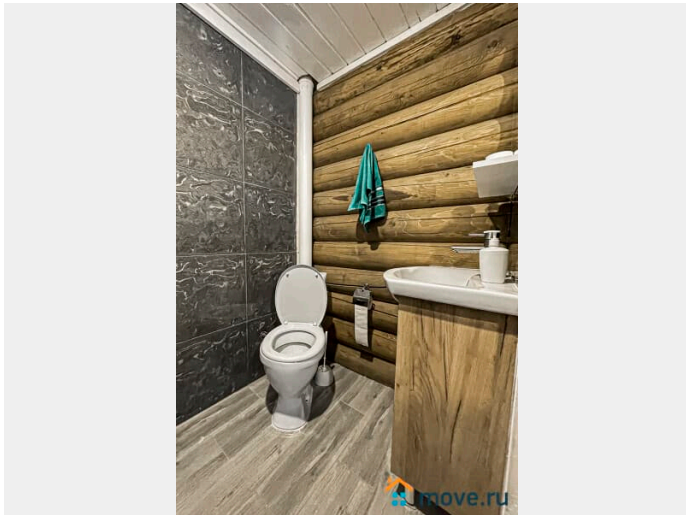

[Коттеджи на сутки](#)

туалет в доме, душ в доме, кухня, бассейн, баня/сауна

Описание

Сдаётся уютный бревенчатый дом из карельской сосны с баней, тёплым бассейном и уличной купелью, в 25 км от КАД по Гостилицкому шоссе (Ломоносовский район, рядом с д. Лопухинка). Отличное место для отдыха и праздников на природе! Общая площадь — 177 кв.м. На первом этаже: гостиная с панорамными окнами, тёплым полом, большим столом, двумя диванами, Smart TV, Wi-Fi и колонкой (залог 3 000 ?); кухня с холодильником, плитой,

<https://spb.move.ru/objects/9290571804>

ТатьянаZ, Центр бронирования Союз Рантье

79119612375

для заметок

микроволновкой, чайником, посудомоечной машиной и посудой. Банный комплекс: парная, бассейн 2,5 м, душевая, предбанник и выход к уличной купели. Стоимость: баня с бассейном — 4 000 ?/4-5 ч, доп. топка — 1 500 ?; купель Офуро — 4 000 ? (или 1 500 ? без подогрева); баня + купель — 6 000 ?, доп. топка — 2 000 ?. На втором этаже: холл, 3 спальни (всего 5 двухспальных спальных мест, диван и кресло-кровать), санузел с ванной. Можно с животными (1 000-3 000 ?). Вывоз мусора — 1 000 ? (или самостоятельно). Постельное бельё: односпальный комплект — 190 ?, двухспальный — 290 ?. На участке 15 соток: — подогреваемая купель Офуро (от 1 500 ?), — зона BBQ с крытым мангалом (шампура и уголь привозить с собой), — парковка на 6 авто. Рядом: лес (5 мин пешком), остановка (100 м), радоновые озёра (5 км), аэродром с парашютами (5 км), доставка пиццы из местного кафе. Вместимость: 10 человек комфортно, до 14 гостей максимум. Стоимость: Выходные (до 14 чел): пт — 22 500 ?, сб — 27 500 ?, 2 суток — 41 500 ?. Будни до 30.11: 1 сутки — 9 000 ?, 2 — 17 000 ?. С 1.12: 1 сутки — 11 000 ?, 2 — 19 000 ?.