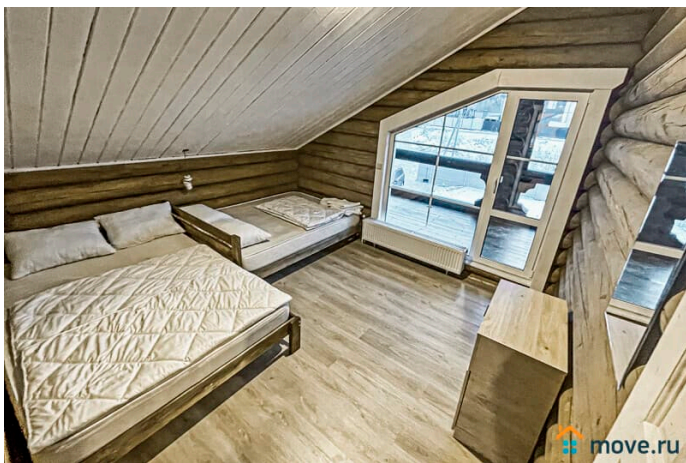

[Коттеджи на сутки](#)

туалет в доме, душ в доме, кухня, бассейн, баня/сауна

Описание

Сдаётся уютный бревенчатый дом из карельской сосны с баней, тёплым бассейном и уличной купелью, в 25 км от КАД по Гостилицкому шоссе (Ломоносовский район, рядом с д. Лопухинка). Отличное место для отдыха и праздников на природе! Общая площадь — 177 кв.м. На первом этаже: гостиная с панорамными окнами, тёплым полом, большим столом, двумя диванами, Smart TV, Wi-Fi и колонкой (залог 3 000 ?); кухня с холодильником, плитой,

<https://spb.move.ru/objects/9290571804>

ТатьянаZ, Центр бронирования Союз Рантье

79119612375

для заметок

микроволновкой, чайником, посудомоечной машиной и посудой. Банный комплекс: парная, бассейн 2,5 м, душевая, предбанник и выход к уличной купели. Стоимость: баня с бассейном — 4 000 ?/4-5 ч, доп. топка — 1 500 ?; купель Офуро — 4 000 ? (или 1 500 ? без подогрева); баня + купель — 6 000 ?, доп. топка — 2 000 ?. На втором этаже: холл, 3 спальни (всего 5 двуспальных спальных мест, диван и кресло-кровать), санузел с ванной. Можно с животными (1 000-3 000 ?). Вывоз мусора — 1 000 ? (или самостоятельно). Постельное бельё: односпальный комплект — 190 ?, двуспальный — 290 ?. На участке 15 соток: — подогреваемая купель Офуро (от 1 500 ?), — зона BBQ с крытым мангалом (шампура и уголь привозить с собой), — парковка на 6 авто. Рядом: лес (5 мин пешком), остановка (100 м), радоновые озёра (5 км), аэродром с парашютами (5 км), доставка пиццы из местного кафе. Вместимость: 10 человек комфортно, до 14 гостей максимум. Стоимость: Выходные (до 14 чел): пт — 22 500 ?, сб — 27 500 ?, 2 суток — 41 500 ?. Будни до 30.11: 1 сутки — 9 000 ?, 2 — 17 000 ?. С 1.12: 1 сутки — 11 000 ?, 2 — 19 000 ?.