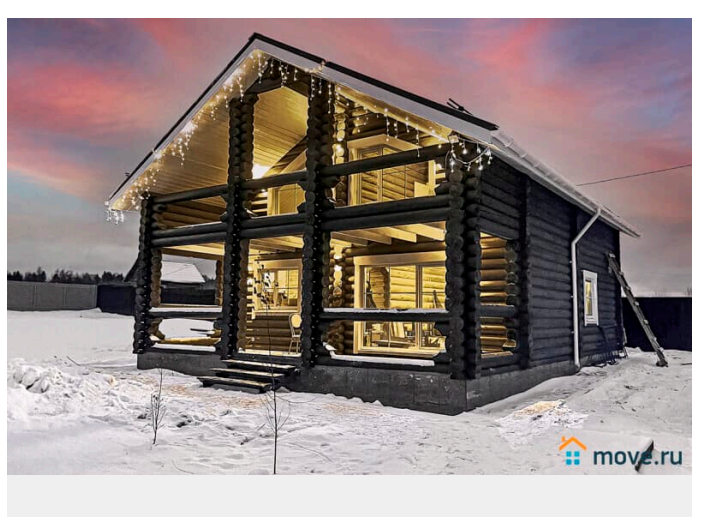

[Коттеджи на сутки](#)

туалет в доме, душ в доме, кухня, бассейн, баня/сауна

Описание

Сдаётся уютный бревенчатый дом из карельской сосны с баней, тёплым бассейном и уличной купелью, в 25 км от КАД по Гостилицкому шоссе (Ломоносовский район, рядом с д. Лопухинка). Отличное место для отдыха и праздников на природе! Общая площадь — 177 кв.м. На первом этаже: гостиная с панорамными окнами, тёплым полом, большим столом, двумя диванами, Smart TV, Wi-Fi и колонкой (залог 3 000 ?); кухня с холодильником, плитой,

<https://spb.move.ru/objects/9290571804>

ТатьянаZ, Центр бронирования Союз Рантье

79119612375

для заметок

микроволновкой, чайником, посудомоечной машиной и посудой. Банный комплекс: парная, бассейн 2,5 м, душевая, предбанник и выход к уличной купели. Стоимость: баня с бассейном — 4 000 ?/4-5 ч, доп. топка — 1 500 ?; купель Офуро — 4 000 ? (или 1 500 ? без подогрева); баня + купель — 6 000 ?, доп. топка — 2 000 ?. На втором этаже: холл, 3 спальни (всего 5 двухспальных спальных мест, диван и кресло-кровать), санузел с ванной. Можно с животными (1 000-3 000 ?). Вывоз мусора — 1 000 ? (или самостоятельно). Постельное бельё: односпальный комплект — 190 ?, двухспальный — 290 ?. На участке 15 соток: — подогреваемая купель Офуро (от 1 500 ?), — зона BBQ с крытым мангалом (шампура и уголь привозить с собой), — парковка на 6 авто. Рядом: лес (5 мин пешком), остановка (100 м), радоновые озёра (5 км), аэродром с парашютами (5 км), доставка пиццы из местного кафе. Вместимость: 10 человек комфортно, до 14 гостей максимум. Стоимость: Выходные (до 14 чел): пт — 22 500 ?, сб — 27 500 ?, 2 суток — 41 500 ?. Будни до 30.11: 1 сутки — 9 000 ?, 2 — 17 000 ?. С 1.12: 1 сутки — 11 000 ?, 2 — 19 000 ?.