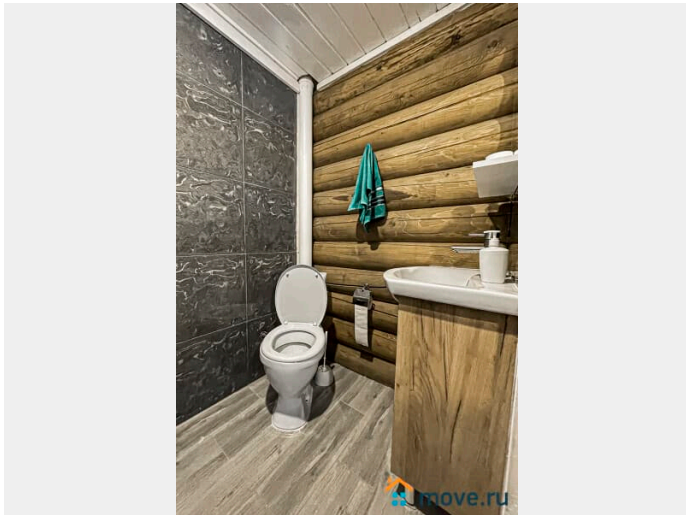

[Коттеджи на сутки](#)

туалет в доме, душ в доме, кухня, бассейн, баня/сауна

Описание

Сдаётся уютный бревенчатый дом из карельской сосны с баней, тёплым бассейном и уличной купелью, в 25 км от КАД по Гостилицкому шоссе (Ломоносовский район, рядом с д. Лопухинка). Отличное место для отдыха и праздников на природе! Общая площадь — 177 кв.м. На первом этаже: гостиная с панорамными окнами, тёплым полом, большим столом, двумя диванами, Smart TV, Wi-Fi и колонкой (залог 3 000 ?); кухня с холодильником, плитой,

<https://spb.move.ru/objects/9290571804>

ТатьянаZ, Центр бронирования Союз Рантье

79119612375

для заметок

микроволновкой, чайником, посудомоечной машиной и посудой. Банный комплекс: парная, бассейн 2,5 м, душевая, предбанник и выход к уличной купели. Стоимость: баня с бассейном — 4 000 ?/4-5 ч, доп. топка — 1 500 ?; купель Офуро — 4 000 ? (или 1 500 ? без подогрева); баня + купель — 6 000 ?, доп. топка — 2 000 ?. На втором этаже: холл, 3 спальни (всего 5 двуспальных спальных мест, диван и кресло-кровать), санузел с ванной. Можно с животными (1 000-3 000 ?). Вывоз мусора — 1 000 ? (или самостоятельно). Постельное бельё: односпальный комплект — 190 ?, двуспальный — 290 ?. На участке 15 соток: — подогреваемая купель Офуро (от 1 500 ?), — зона BBQ с крытым мангалом (шампура и уголь привозить с собой), — парковка на 6 авто. Рядом: лес (5 мин пешком), остановка (100 м), радоновые озёра (5 км), аэродром с парашютами (5 км), доставка пиццы из местного кафе. Вместимость: 10 человек комфортно, до 14 гостей максимум. Стоимость: Выходные (до 14 чел): пт — 22 500 ?, сб — 27 500 ?, 2 суток — 41 500 ?. Будни до 30.11: 1 сутки — 9 000 ?, 2 — 17 000 ?. С 1.12: 1 сутки — 11 000 ?, 2 — 19 000 ?.