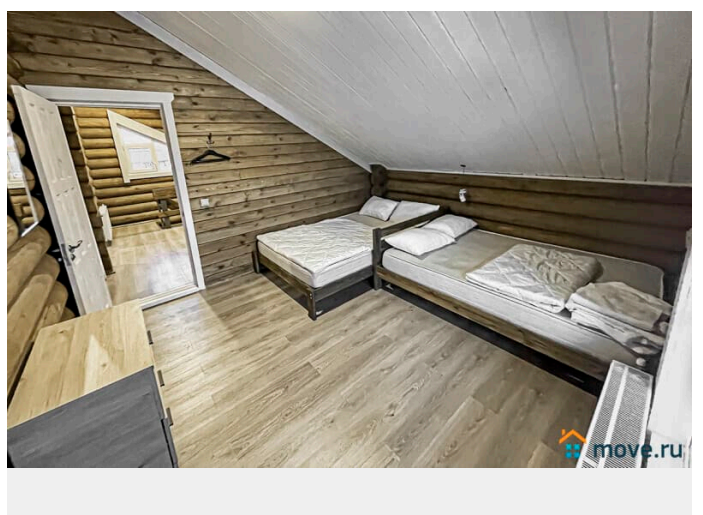

[Коттеджи на сутки](#)

туалет в доме, душ в доме, кухня, бассейн, баня/сауна

Описание

Сдаётся уютный бревенчатый дом из карельской сосны с баней, тёплым бассейном и уличной купелью, в 25 км от КАД по Гостилицкому шоссе (Ломоносовский район, рядом с д. Лопухинка). Отличное место для отдыха и праздников на природе! Общая площадь — 177 кв.м. На первом этаже: гостиная с панорамными окнами, тёплым полом, большим столом, двумя диванами, Smart TV, Wi-Fi и колонкой (залог 3 000 ?); кухня с холодильником, плитой,

<https://spb.move.ru/objects/9290571804>

ТатьянаZ, Центр бронирования Союз Рантье

79119612375

для заметок

микроволновкой, чайником, посудомоечной машиной и посудой. Банный комплекс: парная, бассейн 2,5 м, душевая, предбанник и выход к уличной купели. Стоимость: баня с бассейном — 4 000 ?/4-5 ч, доп. топка — 1 500 ?; купель Офуро — 4 000 ? (или 1 500 ? без подогрева); баня + купель — 6 000 ?, доп. топка — 2 000 ?. На втором этаже: холл, 3 спальни (всего 5 двухспальных спальных мест, диван и кресло-кровать), санузел с ванной. Можно с животными (1 000-3 000 ?). Вывоз мусора — 1 000 ? (или самостоятельно). Постельное бельё: односпальный комплект — 190 ?, двухспальный — 290 ?. На участке 15 соток: — подогреваемая купель Офуро (от 1 500 ?), — зона BBQ с крытым мангалом (шампура и уголь привозить с собой), — парковка на 6 авто. Рядом: лес (5 мин пешком), остановка (100 м), радоновые озёра (5 км), аэродром с парашютами (5 км), доставка пиццы из местного кафе. Вместимость: 10 человек комфортно, до 14 гостей максимум. Стоимость: Выходные (до 14 чел): пт — 22 500 ?, сб — 27 500 ?, 2 суток — 41 500 ?. Будни до 30.11: 1 сутки — 9 000 ?, 2 — 17 000 ?. С 1.12: 1 сутки — 11 000 ?, 2 — 19 000 ?.