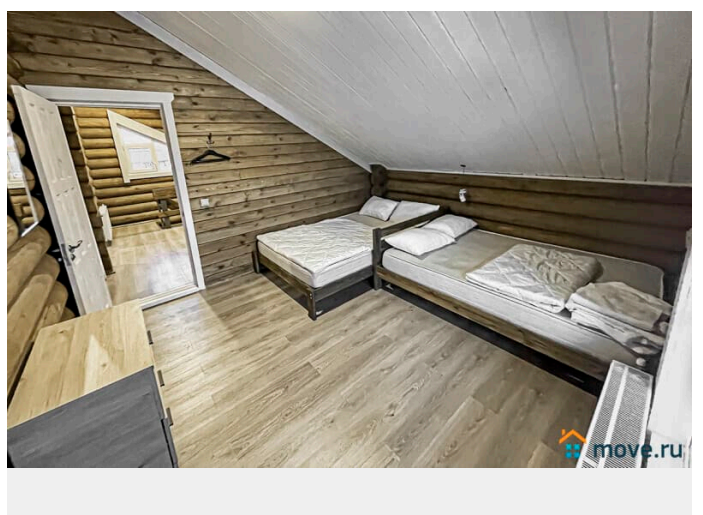

[Коттеджи на сутки](#)

туалет в доме, душ в доме, кухня, бассейн, баня/сауна

Описание

Сдаётся уютный бревенчатый дом из карельской сосны с баней, тёплым бассейном и уличной купелью, в 25 км от КАД по Гостилицкому шоссе (Ломоносовский район, рядом с д. Лопухинка). Отличное место для отдыха и праздников на природе! Общая площадь — 177 кв.м. На первом этаже: гостиная с панорамными окнами, тёплым полом, большим столом, двумя диванами, Smart TV, Wi-Fi и колонкой (залог 3 000 ?); кухня с холодильником, плитой,

<https://spb.move.ru/objects/9290571804>

ТатьянаZ, Центр бронирования Союз Рантье

79119612375

для заметок

микроволновкой, чайником, посудомоечной машиной и посудой. Банный комплекс: парная, бассейн 2,5 м, душевая, предбанник и выход к уличной купели. Стоимость: баня с бассейном — 4 000 ?/4-5 ч, доп. топка — 1 500 ?; купель Офуро — 4 000 ? (или 1 500 ? без подогрева); баня + купель — 6 000 ?, доп. топка — 2 000 ?. На втором этаже: холл, 3 спальни (всего 5 двуспальных спальных мест, диван и кресло-кровать), санузел с ванной. Можно с животными (1 000-3 000 ?). Вывоз мусора — 1 000 ? (или самостоятельно). Постельное бельё: односпальный комплект — 190 ?, двуспальный — 290 ?. На участке 15 соток: — подогреваемая купель Офуро (от 1 500 ?), — зона BBQ с крытым мангалом (шампура и уголь привозить с собой), — парковка на 6 авто. Рядом: лес (5 мин пешком), остановка (100 м), радоновые озёра (5 км), аэродром с парашютами (5 км), доставка пиццы из местного кафе. Вместимость: 10 человек комфортно, до 14 гостей максимум. Стоимость: Выходные (до 14 чел): пт — 22 500 ?, сб — 27 500 ?, 2 суток — 41 500 ?. Будни до 30.11: 1 сутки — 9 000 ?, 2 — 17 000 ?. С 1.12: 1 сутки — 11 000 ?, 2 — 19 000 ?.