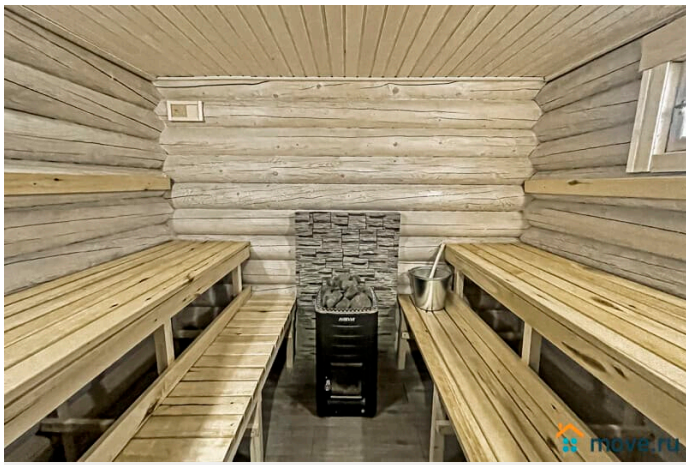

[Коттеджи на сутки](#)

туалет в доме, душ в доме, кухня, бассейн, баня/сауна

Описание

Сдаётся уютный бревенчатый дом из карельской сосны с баней, тёплым бассейном и уличной купелью, в 25 км от КАД по Гостилицкому шоссе (Ломоносовский район, рядом с д. Лопухинка). Отличное место для отдыха и праздников на природе! Общая площадь — 177 кв.м. На первом этаже: гостиная с панорамными окнами, тёплым полом, большим столом, двумя диванами, Smart TV, Wi-Fi и колонкой (залог 3 000 ?); кухня с холодильником, плитой,

<https://spb.move.ru/objects/9290571804>

ТатьянаZ, Центр бронирования Союз Рантье

79119612375

для заметок

микроволновкой, чайником, посудомоечной машиной и посудой. Банный комплекс: парная, бассейн 2,5 м, душевая, предбанник и выход к уличной купели. Стоимость: баня с бассейном — 4 000 ?/4-5 ч, доп. топка — 1 500 ?; купель Офуро — 4 000 ? (или 1 500 ? без подогрева); баня + купель — 6 000 ?, доп. топка — 2 000 ?. На втором этаже: холл, 3 спальни (всего 5 двухспальных спальных мест, диван и кресло-кровать), санузел с ванной. Можно с животными (1 000-3 000 ?). Вывоз мусора — 1 000 ? (или самостоятельно). Постельное бельё: односпальный комплект — 190 ?, двухспальный — 290 ?. На участке 15 соток: — подогреваемая купель Офуро (от 1 500 ?), — зона BBQ с крытым мангалом (шампура и уголь привозить с собой), — парковка на 6 авто. Рядом: лес (5 мин пешком), остановка (100 м), радоновые озёра (5 км), аэродром с парашютами (5 км), доставка пиццы из местного кафе. Вместимость: 10 человек комфортно, до 14 гостей максимум. Стоимость: Выходные (до 14 чел): пт — 22 500 ?, сб — 27 500 ?, 2 суток — 41 500 ?. Будни до 30.11: 1 сутки — 9 000 ?, 2 — 17 000 ?. С 1.12: 1 сутки — 11 000 ?, 2 — 19 000 ?.