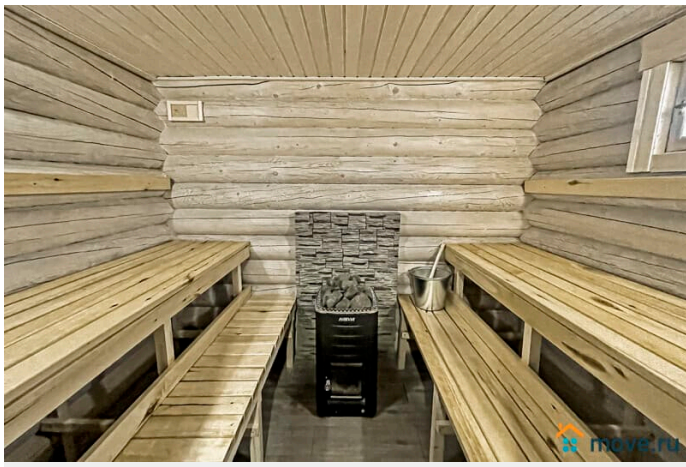

[Коттеджи на сутки](#)

туалет в доме, душ в доме, кухня, бассейн, баня/сауна

Описание

Сдаётся уютный бревенчатый дом из карельской сосны с баней, тёплым бассейном и уличной купелью, в 25 км от КАД по Гостилицкому шоссе (Ломоносовский район, рядом с д. Лопухинка). Отличное место для отдыха и праздников на природе! Общая площадь — 177 кв.м. На первом этаже: гостиная с панорамными окнами, тёплым полом, большим столом, двумя диванами, Smart TV, Wi-Fi и колонкой (залог 3 000 ?); кухня с холодильником, плитой,

<https://spb.move.ru/objects/9290571804>

ТатьянаZ, Центр бронирования Союз Рантье

79119612375

для заметок

микроволновкой, чайником, посудомоечной машиной и посудой. Банный комплекс: парная, бассейн 2,5 м, душевая, предбанник и выход к уличной купели. Стоимость: баня с бассейном — 4 000 ?/4-5 ч, доп. топка — 1 500 ?; купель Офуро — 4 000 ? (или 1 500 ? без подогрева); баня + купель — 6 000 ?, доп. топка — 2 000 ?. На втором этаже: холл, 3 спальни (всего 5 двуспальных спальных мест, диван и кресло-кровать), санузел с ванной. Можно с животными (1 000-3 000 ?). Вывоз мусора — 1 000 ? (или самостоятельно). Постельное бельё: односпальный комплект — 190 ?, двуспальный — 290 ?. На участке 15 соток: — подогреваемая купель Офуро (от 1 500 ?), — зона BBQ с крытым мангалом (шампура и уголь привозить с собой), — парковка на 6 авто. Рядом: лес (5 мин пешком), остановка (100 м), радоновые озёра (5 км), аэродром с парашютами (5 км), доставка пиццы из местного кафе. Вместимость: 10 человек комфортно, до 14 гостей максимум. Стоимость: Выходные (до 14 чел): пт — 22 500 ?, сб — 27 500 ?, 2 суток — 41 500 ?. Будни до 30.11: 1 сутки — 9 000 ?, 2 — 17 000 ?. С 1.12: 1 сутки — 11 000 ?, 2 — 19 000 ?.