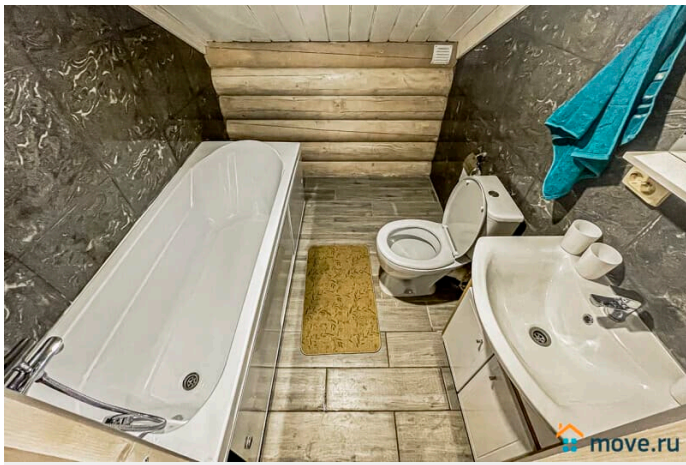

[Коттеджи на сутки](#)

туалет в доме, душ в доме, кухня, бассейн, баня/сауна

Описание

Сдаётся уютный бревенчатый дом из карельской сосны с баней, тёплым бассейном и уличной купелью, в 25 км от КАД по Гостилицкому шоссе (Ломоносовский район, рядом с д. Лопухинка). Отличное место для отдыха и праздников на природе! Общая площадь — 177 кв.м. На первом этаже: гостиная с панорамными окнами, тёплым полом, большим столом, двумя диванами, Smart TV, Wi-Fi и колонкой (залог 3 000 ?); кухня с холодильником, плитой,

<https://spb.move.ru/objects/9290571804>

ТатьянаZ, Центр бронирования Союз Рантье

79119612375

для заметок

микроволновкой, чайником, посудомоечной машиной и посудой. Банный комплекс: парная, бассейн 2,5 м, душевая, предбанник и выход к уличной купели. Стоимость: баня с бассейном — 4 000 ?/4-5 ч, доп. топка — 1 500 ?; купель Офуро — 4 000 ? (или 1 500 ? без подогрева); баня + купель — 6 000 ?, доп. топка — 2 000 ?. На втором этаже: холл, 3 спальни (всего 5 двуспальных спальных мест, диван и кресло-кровать), санузел с ванной. Можно с животными (1 000-3 000 ?). Вывоз мусора — 1 000 ? (или самостоятельно). Постельное бельё: односпальный комплект — 190 ?, двуспальный — 290 ?. На участке 15 соток: — подогреваемая купель Офуро (от 1 500 ?), — зона BBQ с крытым мангалом (шампура и уголь привозить с собой), — парковка на 6 авто. Рядом: лес (5 мин пешком), остановка (100 м), радоновые озёра (5 км), аэродром с парашютами (5 км), доставка пиццы из местного кафе. Вместимость: 10 человек комфортно, до 14 гостей максимум. Стоимость: Выходные (до 14 чел): пт — 22 500 ?, сб — 27 500 ?, 2 суток — 41 500 ?. Будни до 30.11: 1 сутки — 9 000 ?, 2 — 17 000 ?. С 1.12: 1 сутки — 11 000 ?, 2 — 19 000 ?.