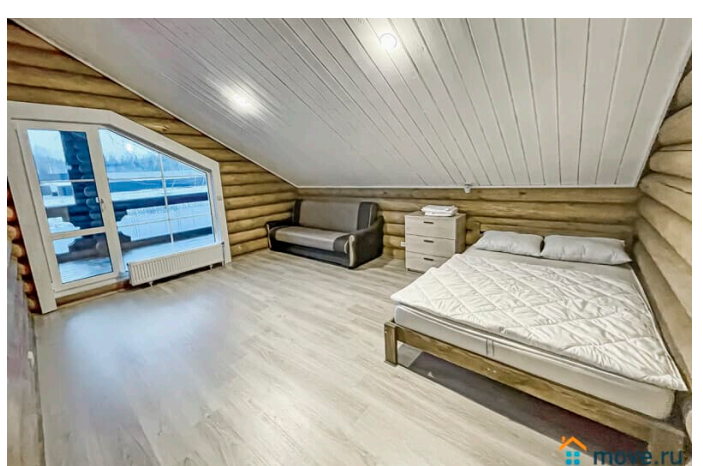

[Коттеджи на сутки](#)

туалет в доме, душ в доме, кухня, бассейн, баня/сауна

Описание

Сдаётся уютный бревенчатый дом из карельской сосны с баней, тёплым бассейном и уличной купелью, в 25 км от КАД по Гостилицкому шоссе (Ломоносовский район, рядом с д. Лопухинка). Отличное место для отдыха и праздников на природе! Общая площадь — 177 кв.м. На первом этаже: гостиная с панорамными окнами, тёплым полом, большим столом, двумя диванами, Smart TV, Wi-Fi и колонкой (залог 3 000 ?); кухня с холодильником, плитой,

<https://spb.move.ru/objects/9290571804>

ТатьянаZ, Центр бронирования Союз Рантье

79119612375

для заметок

микроволновкой, чайником, посудомоечной машиной и посудой. Банный комплекс: парная, бассейн 2,5 м, душевая, предбанник и выход к уличной купели. Стоимость: баня с бассейном — 4 000 ?/4-5 ч, доп. топка — 1 500 ?; купель Офуро — 4 000 ? (или 1 500 ? без подогрева); баня + купель — 6 000 ?, доп. топка — 2 000 ?. На втором этаже: холл, 3 спальни (всего 5 двухспальных спальных мест, диван и кресло-кровать), санузел с ванной. Можно с животными (1 000-3 000 ?). Вывоз мусора — 1 000 ? (или самостоятельно). Постельное бельё: односпальный комплект — 190 ?, двухспальный — 290 ?. На участке 15 соток: — подогреваемая купель Офуро (от 1 500 ?), — зона BBQ с крытым мангалом (шампура и уголь привозить с собой), — парковка на 6 авто. Рядом: лес (5 мин пешком), остановка (100 м), радоновые озёра (5 км), аэродром с парашютами (5 км), доставка пиццы из местного кафе. Вместимость: 10 человек комфортно, до 14 гостей максимум. Стоимость: Выходные (до 14 чел): пт — 22 500 ?, сб — 27 500 ?, 2 суток — 41 500 ?. Будни до 30.11: 1 сутки — 9 000 ?, 2 — 17 000 ?. С 1.12: 1 сутки — 11 000 ?, 2 — 19 000 ?.