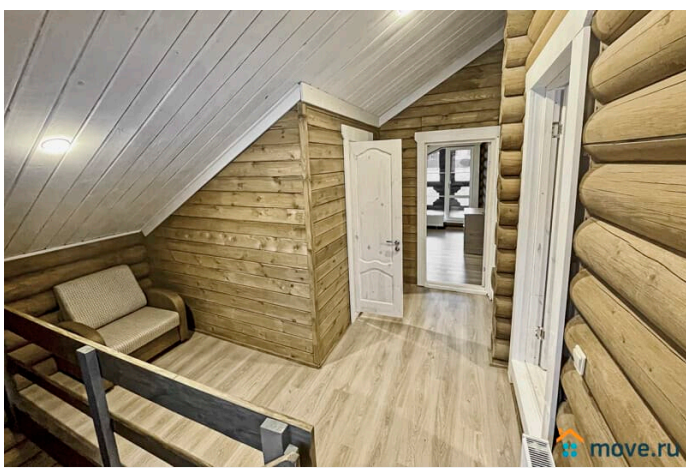

[Коттеджи на сутки](#)

туалет в доме, душ в доме, кухня, бассейн, баня/сауна

Описание

Сдаётся уютный бревенчатый дом из карельской сосны с баней, тёплым бассейном и уличной купелью, в 25 км от КАД по Гостилицкому шоссе (Ломоносовский район, рядом с д. Лопухинка). Отличное место для отдыха и праздников на природе! Общая площадь — 177 кв.м. На первом этаже: гостиная с панорамными окнами, тёплым полом, большим столом, двумя диванами, Smart TV, Wi-Fi и колонкой (залог 3 000 ?); кухня с холодильником, плитой,

<https://spb.move.ru/objects/9290571804>

ТатьянаZ, Центр бронирования Союз Рантье

79119612375

для заметок

микроволновкой, чайником, посудомоечной машиной и посудой. Банный комплекс: парная, бассейн 2,5 м, душевая, предбанник и выход к уличной купели. Стоимость: баня с бассейном — 4 000 ?/4-5 ч, доп. топка — 1 500 ?; купель Офуро — 4 000 ? (или 1 500 ? без подогрева); баня + купель — 6 000 ?, доп. топка — 2 000 ?. На втором этаже: холл, 3 спальни (всего 5 двуспальных спальных мест, диван и кресло-кровать), санузел с ванной. Можно с животными (1 000-3 000 ?). Вывоз мусора — 1 000 ? (или самостоятельно). Постельное бельё: односпальный комплект — 190 ?, двуспальный — 290 ?. На участке 15 соток: — подогреваемая купель Офуро (от 1 500 ?), — зона BBQ с крытым мангалом (шампура и уголь привозить с собой), — парковка на 6 авто. Рядом: лес (5 мин пешком), остановка (100 м), радоновые озёра (5 км), аэродром с парашютами (5 км), доставка пиццы из местного кафе. Вместимость: 10 человек комфортно, до 14 гостей максимум. Стоимость: Выходные (до 14 чел): пт — 22 500 ?, сб — 27 500 ?, 2 суток — 41 500 ?. Будни до 30.11: 1 сутки — 9 000 ?, 2 — 17 000 ?. С 1.12: 1 сутки — 11 000 ?, 2 — 19 000 ?.