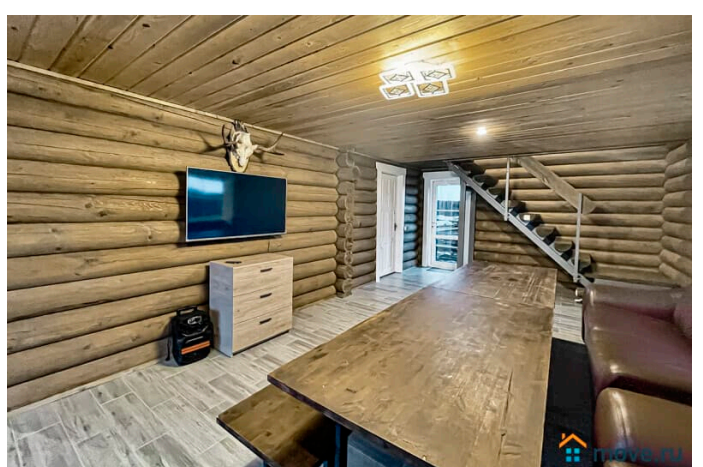

[Коттеджи на сутки](#)

туалет в доме, душ в доме, кухня, бассейн, баня/сауна

Описание

Сдаётся уютный бревенчатый дом из карельской сосны с баней, тёплым бассейном и уличной купелью, в 25 км от КАД по Гостилицкому шоссе (Ломоносовский район, рядом с д. Лопухинка). Отличное место для отдыха и праздников на природе! Общая площадь — 177 кв.м. На первом этаже: гостиная с панорамными окнами, тёплым полом, большим столом, двумя диванами, Smart TV, Wi-Fi и колонкой (залог 3 000 ?); кухня с холодильником, плитой,

<https://spb.move.ru/objects/9290571804>

ТатьянаZ, Центр бронирования Союз Рантье

79119612375

для заметок

микроволновкой, чайником, посудомоечной машиной и посудой. Банный комплекс: парная, бассейн 2,5 м, душевая, предбанник и выход к уличной купели. Стоимость: баня с бассейном — 4 000 ?/4-5 ч, доп. топка — 1 500 ?; купель Офуро — 4 000 ? (или 1 500 ? без подогрева); баня + купель — 6 000 ?, доп. топка — 2 000 ?. На втором этаже: холл, 3 спальни (всего 5 двухспальных спальных мест, диван и кресло-кровать), санузел с ванной. Можно с животными (1 000-3 000 ?). Вывоз мусора — 1 000 ? (или самостоятельно). Постельное бельё: односпальный комплект — 190 ?, двухспальный — 290 ?. На участке 15 соток: — подогреваемая купель Офуро (от 1 500 ?), — зона BBQ с крытым мангалом (шампура и уголь привозить с собой), — парковка на 6 авто. Рядом: лес (5 мин пешком), остановка (100 м), радоновые озёра (5 км), аэродром с парашютами (5 км), доставка пиццы из местного кафе. Вместимость: 10 человек комфортно, до 14 гостей максимум. Стоимость: Выходные (до 14 чел): пт — 22 500 ?, сб — 27 500 ?, 2 суток — 41 500 ?. Будни до 30.11: 1 сутки — 9 000 ?, 2 — 17 000 ?. С 1.12: 1 сутки — 11 000 ?, 2 — 19 000 ?.