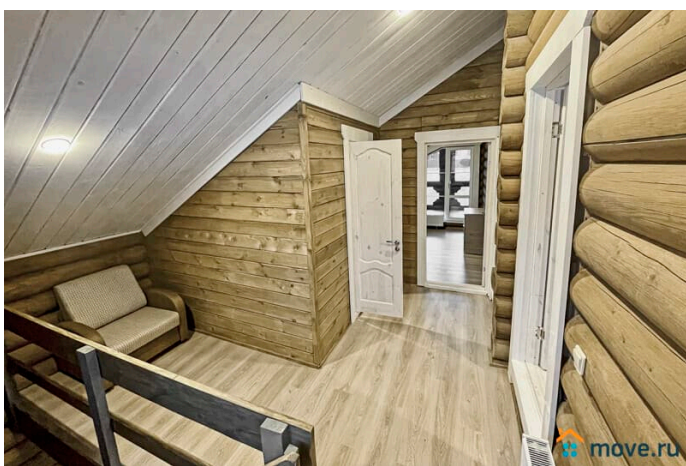

[Коттеджи на сутки](#)

туалет в доме, душ в доме, кухня, бассейн, баня/сауна

Описание

Сдаётся уютный бревенчатый дом из карельской сосны с баней, тёплым бассейном и уличной купелью, в 25 км от КАД по Гостилицкому шоссе (Ломоносовский район, рядом с д. Лопухинка). Отличное место для отдыха и праздников на природе! Общая площадь — 177 кв.м. На первом этаже: гостиная с панорамными окнами, тёплым полом, большим столом, двумя диванами, Smart TV, Wi-Fi и колонкой (залог 3 000 ?); кухня с холодильником, плитой,

<https://spb.move.ru/objects/9290571804>

ТатьянаZ, Центр бронирования Союз Рантье

79119612375

для заметок

микроволновкой, чайником, посудомоечной машиной и посудой. Банный комплекс: парная, бассейн 2,5 м, душевая, предбанник и выход к уличной купели. Стоимость: баня с бассейном — 4 000 ?/4-5 ч, доп. топка — 1 500 ?; купель Офуро — 4 000 ? (или 1 500 ? без подогрева); баня + купель — 6 000 ?, доп. топка — 2 000 ?. На втором этаже: холл, 3 спальни (всего 5 двухспальных спальных мест, диван и кресло-кровать), санузел с ванной. Можно с животными (1 000-3 000 ?). Вывоз мусора — 1 000 ? (или самостоятельно). Постельное бельё: односпальный комплект — 190 ?, двухспальный — 290 ?. На участке 15 соток: — подогреваемая купель Офуро (от 1 500 ?), — зона BBQ с крытым мангалом (шампура и уголь привозить с собой), — парковка на 6 авто. Рядом: лес (5 мин пешком), остановка (100 м), радоновые озёра (5 км), аэродром с парашютами (5 км), доставка пиццы из местного кафе. Вместимость: 10 человек комфортно, до 14 гостей максимум. Стоимость: Выходные (до 14 чел): пт — 22 500 ?, сб — 27 500 ?, 2 суток — 41 500 ?. Будни до 30.11: 1 сутки — 9 000 ?, 2 — 17 000 ?. С 1.12: 1 сутки — 11 000 ?, 2 — 19 000 ?.