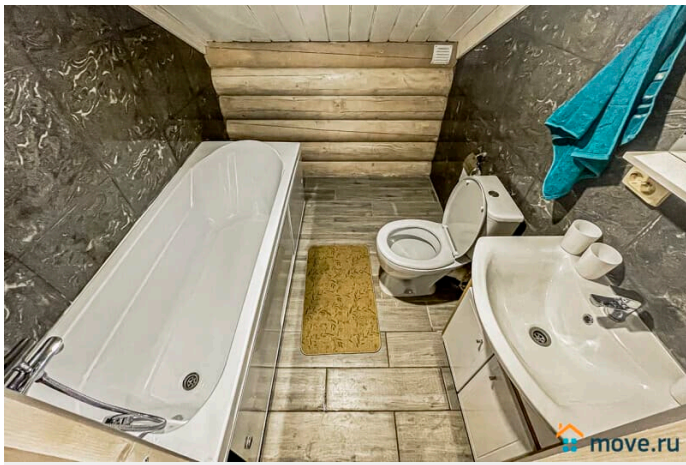

[Коттеджи на сутки](#)

туалет в доме, душ в доме, кухня, бассейн, баня/сауна

Описание

Сдаётся уютный бревенчатый дом из карельской сосны с баней, тёплым бассейном и уличной купелью, в 25 км от КАД по Гостилицкому шоссе (Ломоносовский район, рядом с д. Лопухинка). Отличное место для отдыха и праздников на природе! Общая площадь — 177 кв.м. На первом этаже: гостиная с панорамными окнами, тёплым полом, большим столом, двумя диванами, Smart TV, Wi-Fi и колонкой (залог 3 000 ?); кухня с холодильником, плитой,

<https://spb.move.ru/objects/9290571804>

ТатьянаZ, Центр бронирования Союз Рантье

79119612375

для заметок

микроволновкой, чайником, посудомоечной машиной и посудой. Банный комплекс: парная, бассейн 2,5 м, душевая, предбанник и выход к уличной купели. Стоимость: баня с бассейном — 4 000 ?/4-5 ч, доп. топка — 1 500 ?; купель Офуро — 4 000 ? (или 1 500 ? без подогрева); баня + купель — 6 000 ?, доп. топка — 2 000 ?. На втором этаже: холл, 3 спальни (всего 5 двухспальных спальных мест, диван и кресло-кровать), санузел с ванной. Можно с животными (1 000-3 000 ?). Вывоз мусора — 1 000 ? (или самостоятельно). Постельное бельё: односпальный комплект — 190 ?, двухспальный — 290 ?. На участке 15 соток: — подогреваемая купель Офуро (от 1 500 ?), — зона BBQ с крытым мангалом (шампура и уголь привозить с собой), — парковка на 6 авто. Рядом: лес (5 мин пешком), остановка (100 м), радоновые озёра (5 км), аэродром с парашютами (5 км), доставка пиццы из местного кафе. Вместимость: 10 человек комфортно, до 14 гостей максимум. Стоимость: Выходные (до 14 чел): пт — 22 500 ?, сб — 27 500 ?, 2 суток — 41 500 ?. Будни до 30.11: 1 сутки — 9 000 ?, 2 — 17 000 ?. С 1.12: 1 сутки — 11 000 ?, 2 — 19 000 ?.