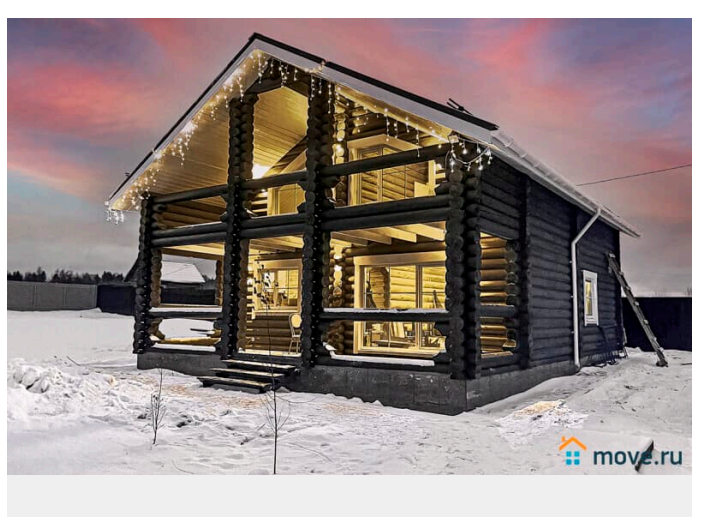

[Коттеджи на сутки](#)

туалет в доме, душ в доме, кухня, бассейн, баня/сауна

Описание

Сдаётся уютный бревенчатый дом из карельской сосны с баней, тёплым бассейном и уличной купелью, в 25 км от КАД по Гостилицкому шоссе (Ломоносовский район, рядом с д. Лопухинка). Отличное место для отдыха и праздников на природе! Общая площадь — 177 кв.м. На первом этаже: гостиная с панорамными окнами, тёплым полом, большим столом, двумя диванами, Smart TV, Wi-Fi и колонкой (залог 3 000 ?); кухня с холодильником, плитой,

<https://spb.move.ru/objects/9290571804>

ТатьянаZ, Центр бронирования Союз Рантье

79119612375

для заметок

микроволновкой, чайником, посудомоечной машиной и посудой. Банный комплекс: парная, бассейн 2,5 м, душевая, предбанник и выход к уличной купели. Стоимость: баня с бассейном — 4 000 ?/4-5 ч, доп. топка — 1 500 ?; купель Офуро — 4 000 ? (или 1 500 ? без подогрева); баня + купель — 6 000 ?, доп. топка — 2 000 ?. На втором этаже: холл, 3 спальни (всего 5 двуспальных спальных мест, диван и кресло-кровать), санузел с ванной. Можно с животными (1 000-3 000 ?). Вывоз мусора — 1 000 ? (или самостоятельно). Постельное бельё: односпальный комплект — 190 ?, двуспальный — 290 ?. На участке 15 соток: — подогреваемая купель Офуро (от 1 500 ?), — зона BBQ с крытым мангалом (шампура и уголь привозить с собой), — парковка на 6 авто. Рядом: лес (5 мин пешком), остановка (100 м), радоновые озёра (5 км), аэродром с парашютами (5 км), доставка пиццы из местного кафе. Вместимость: 10 человек комфортно, до 14 гостей максимум. Стоимость: Выходные (до 14 чел): пт — 22 500 ?, сб — 27 500 ?, 2 суток — 41 500 ?. Будни до 30.11: 1 сутки — 9 000 ?, 2 — 17 000 ?. С 1.12: 1 сутки — 11 000 ?, 2 — 19 000 ?.