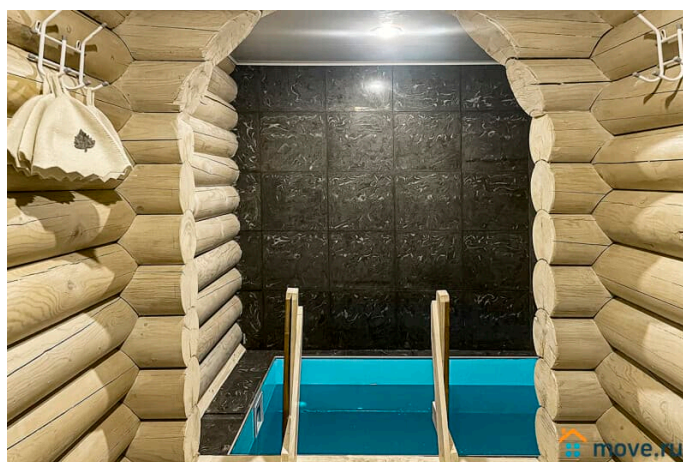

[Коттеджи на сутки](#)

туалет в доме, душ в доме, кухня, бассейн, баня/сауна

Описание

Сдаётся уютный бревенчатый дом из карельской сосны с баней, тёплым бассейном и уличной купелью, в 25 км от КАД по Гостилицкому шоссе (Ломоносовский район, рядом с д. Лопухинка). Отличное место для отдыха и праздников на природе! Общая площадь — 177 кв.м. На первом этаже: гостиная с панорамными окнами, тёплым полом, большим столом, двумя диванами, Smart TV, Wi-Fi и колонкой (залог 3 000 ?); кухня с холодильником, плитой,

<https://spb.move.ru/objects/9290571804>

ТатьянаZ, Центр бронирования Союз Рантье

79119612375

для заметок

микроволновкой, чайником, посудомоечной машиной и посудой. Банный комплекс: парная, бассейн 2,5 м, душевая, предбанник и выход к уличной купели. Стоимость: баня с бассейном — 4 000 ?/4-5 ч, доп. топка — 1 500 ?; купель Офуро — 4 000 ? (или 1 500 ? без подогрева); баня + купель — 6 000 ?, доп. топка — 2 000 ?. На втором этаже: холл, 3 спальни (всего 5 двуспальных спальных мест, диван и кресло-кровать), санузел с ванной. Можно с животными (1 000-3 000 ?). Вывоз мусора — 1 000 ? (или самостоятельно). Постельное бельё: односпальный комплект — 190 ?, двуспальный — 290 ?. На участке 15 соток: — подогреваемая купель Офуро (от 1 500 ?), — зона BBQ с крытым мангалом (шампура и уголь привозить с собой), — парковка на 6 авто. Рядом: лес (5 мин пешком), остановка (100 м), радоновые озёра (5 км), аэродром с парашютами (5 км), доставка пиццы из местного кафе. Вместимость: 10 человек комфортно, до 14 гостей максимум. Стоимость: Выходные (до 14 чел): пт — 22 500 ?, сб — 27 500 ?, 2 суток — 41 500 ?. Будни до 30.11: 1 сутки — 9 000 ?, 2 — 17 000 ?. С 1.12: 1 сутки — 11 000 ?, 2 — 19 000 ?.