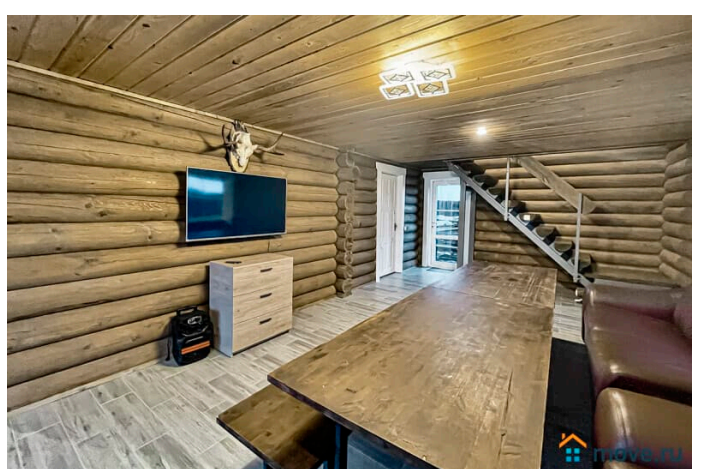

[Коттеджи на сутки](#)

туалет в доме, душ в доме, кухня, бассейн, баня/сауна

Описание

Сдаётся уютный бревенчатый дом из карельской сосны с баней, тёплым бассейном и уличной купелью, в 25 км от КАД по Гостилицкому шоссе (Ломоносовский район, рядом с д. Лопухинка). Отличное место для отдыха и праздников на природе! Общая площадь — 177 кв.м. На первом этаже: гостиная с панорамными окнами, тёплым полом, большим столом, двумя диванами, Smart TV, Wi-Fi и колонкой (залог 3 000 ?); кухня с холодильником, плитой,

<https://spb.move.ru/objects/9290571804>

ТатьянаZ, Центр бронирования Союз Рантье

79119612375

для заметок

микроволновкой, чайником, посудомоечной машиной и посудой. Банный комплекс: парная, бассейн 2,5 м, душевая, предбанник и выход к уличной купели. Стоимость: баня с бассейном — 4 000 ?/4-5 ч, доп. топка — 1 500 ?; купель Офуро — 4 000 ? (или 1 500 ? без подогрева); баня + купель — 6 000 ?, доп. топка — 2 000 ?. На втором этаже: холл, 3 спальни (всего 5 двуспальных спальных мест, диван и кресло-кровать), санузел с ванной. Можно с животными (1 000-3 000 ?). Вывоз мусора — 1 000 ? (или самостоятельно). Постельное бельё: односпальный комплект — 190 ?, двуспальный — 290 ?. На участке 15 соток: — подогреваемая купель Офуро (от 1 500 ?), — зона BBQ с крытым мангалом (шампура и уголь привозить с собой), — парковка на 6 авто. Рядом: лес (5 мин пешком), остановка (100 м), радоновые озёра (5 км), аэродром с парашютами (5 км), доставка пиццы из местного кафе. Вместимость: 10 человек комфортно, до 14 гостей максимум. Стоимость: Выходные (до 14 чел): пт — 22 500 ?, сб — 27 500 ?, 2 суток — 41 500 ?. Будни до 30.11: 1 сутки — 9 000 ?, 2 — 17 000 ?. С 1.12: 1 сутки — 11 000 ?, 2 — 19 000 ?.