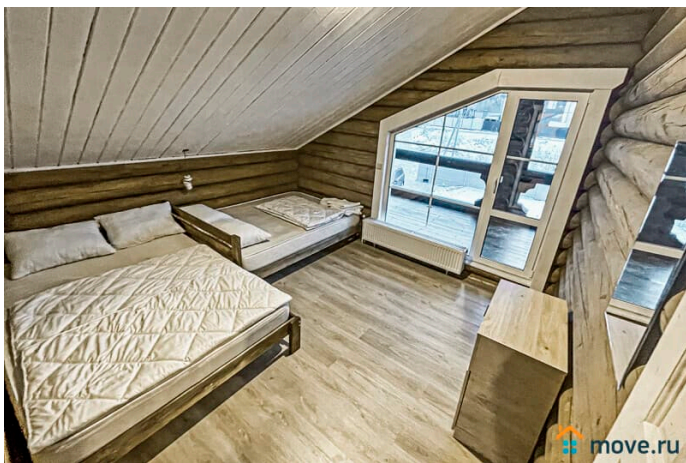

[Коттеджи на сутки](#)

туалет в доме, душ в доме, кухня, бассейн, баня/сауна

Описание

Сдаётся уютный бревенчатый дом из карельской сосны с баней, тёплым бассейном и уличной купелью, в 25 км от КАД по Гостилицкому шоссе (Ломоносовский район, рядом с д. Лопухинка). Отличное место для отдыха и праздников на природе! Общая площадь — 177 кв.м. На первом этаже: гостиная с панорамными окнами, тёплым полом, большим столом, двумя диванами, Smart TV, Wi-Fi и колонкой (залог 3 000 ?); кухня с холодильником, плитой,

<https://spb.move.ru/objects/9290571804>

ТатьянаZ, Центр бронирования Союз Рантье

79119612375

для заметок

микроволновкой, чайником, посудомоечной машиной и посудой. Банный комплекс: парная, бассейн 2,5 м, душевая, предбанник и выход к уличной купели. Стоимость: баня с бассейном — 4 000 ?/4-5 ч, доп. топка — 1 500 ?; купель Офуро — 4 000 ? (или 1 500 ? без подогрева); баня + купель — 6 000 ?, доп. топка — 2 000 ?. На втором этаже: холл, 3 спальни (всего 5 двухспальных спальных мест, диван и кресло-кровать), санузел с ванной. Можно с животными (1 000-3 000 ?). Вывоз мусора — 1 000 ? (или самостоятельно). Постельное бельё: односпальный комплект — 190 ?, двухспальный — 290 ?. На участке 15 соток: — подогреваемая купель Офуро (от 1 500 ?), — зона BBQ с крытым мангалом (шампура и уголь привозить с собой), — парковка на 6 авто. Рядом: лес (5 мин пешком), остановка (100 м), радоновые озёра (5 км), аэродром с парашютами (5 км), доставка пиццы из местного кафе. Вместимость: 10 человек комфортно, до 14 гостей максимум. Стоимость: Выходные (до 14 чел): пт — 22 500 ?, сб — 27 500 ?, 2 суток — 41 500 ?. Будни до 30.11: 1 сутки — 9 000 ?, 2 — 17 000 ?. С 1.12: 1 сутки — 11 000 ?, 2 — 19 000 ?.