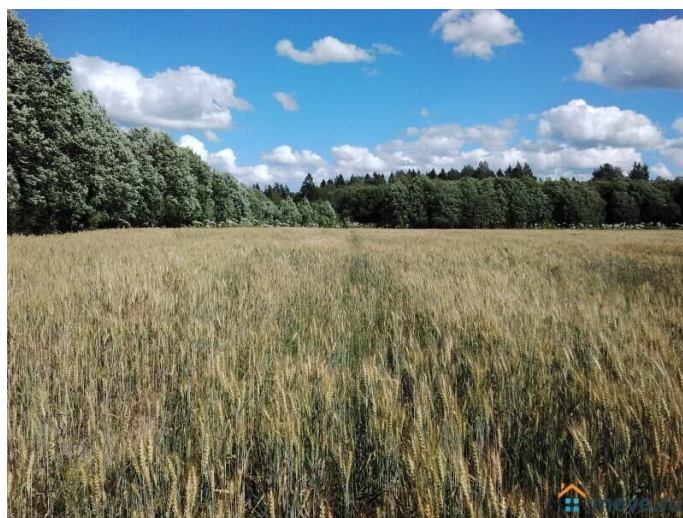

электричество

Описание

Предлагаю Вашему вниманию в аренду земельный участок правильной прямоугольной формы расположенный в Лужском районе, Ленинградской области у деревни Заполье, уч. 95. Рядом находится усадьба дворян М.С. Шереметьева и Н.С. Тимашевой. Характеристики участка: площадь 1000 кв.м. категория земель: Земли сельхозназначения. Вид разрешенного использования: Для ведения садоводства и огородничества. Локация участка позволяет использовать его как для садоводства и огородничества так и для пасеки. Вокруг участка расположены поля на которых выращивают различную сельхозпродукцию - все это дает большие возможности для выращивания пчел и сбора экологически

чистого меда. Эти места также богаты озерами, где можно ловить рыбу, купаться и наслаждаться отдыхом. Леса окружающие этот участок подарят много грибов и ягод. Предоставляем арендные каникулы на срок 3 месяца. В ближайшем окружении менее 2 км - магазины, аптеки, строй база, пункты выдачи товаров известных маркетплейсов, автомойка. Звоните уже сейчас!!! цена 3000 тыс рублей в месяц, к/у оплачиваются отдельно.